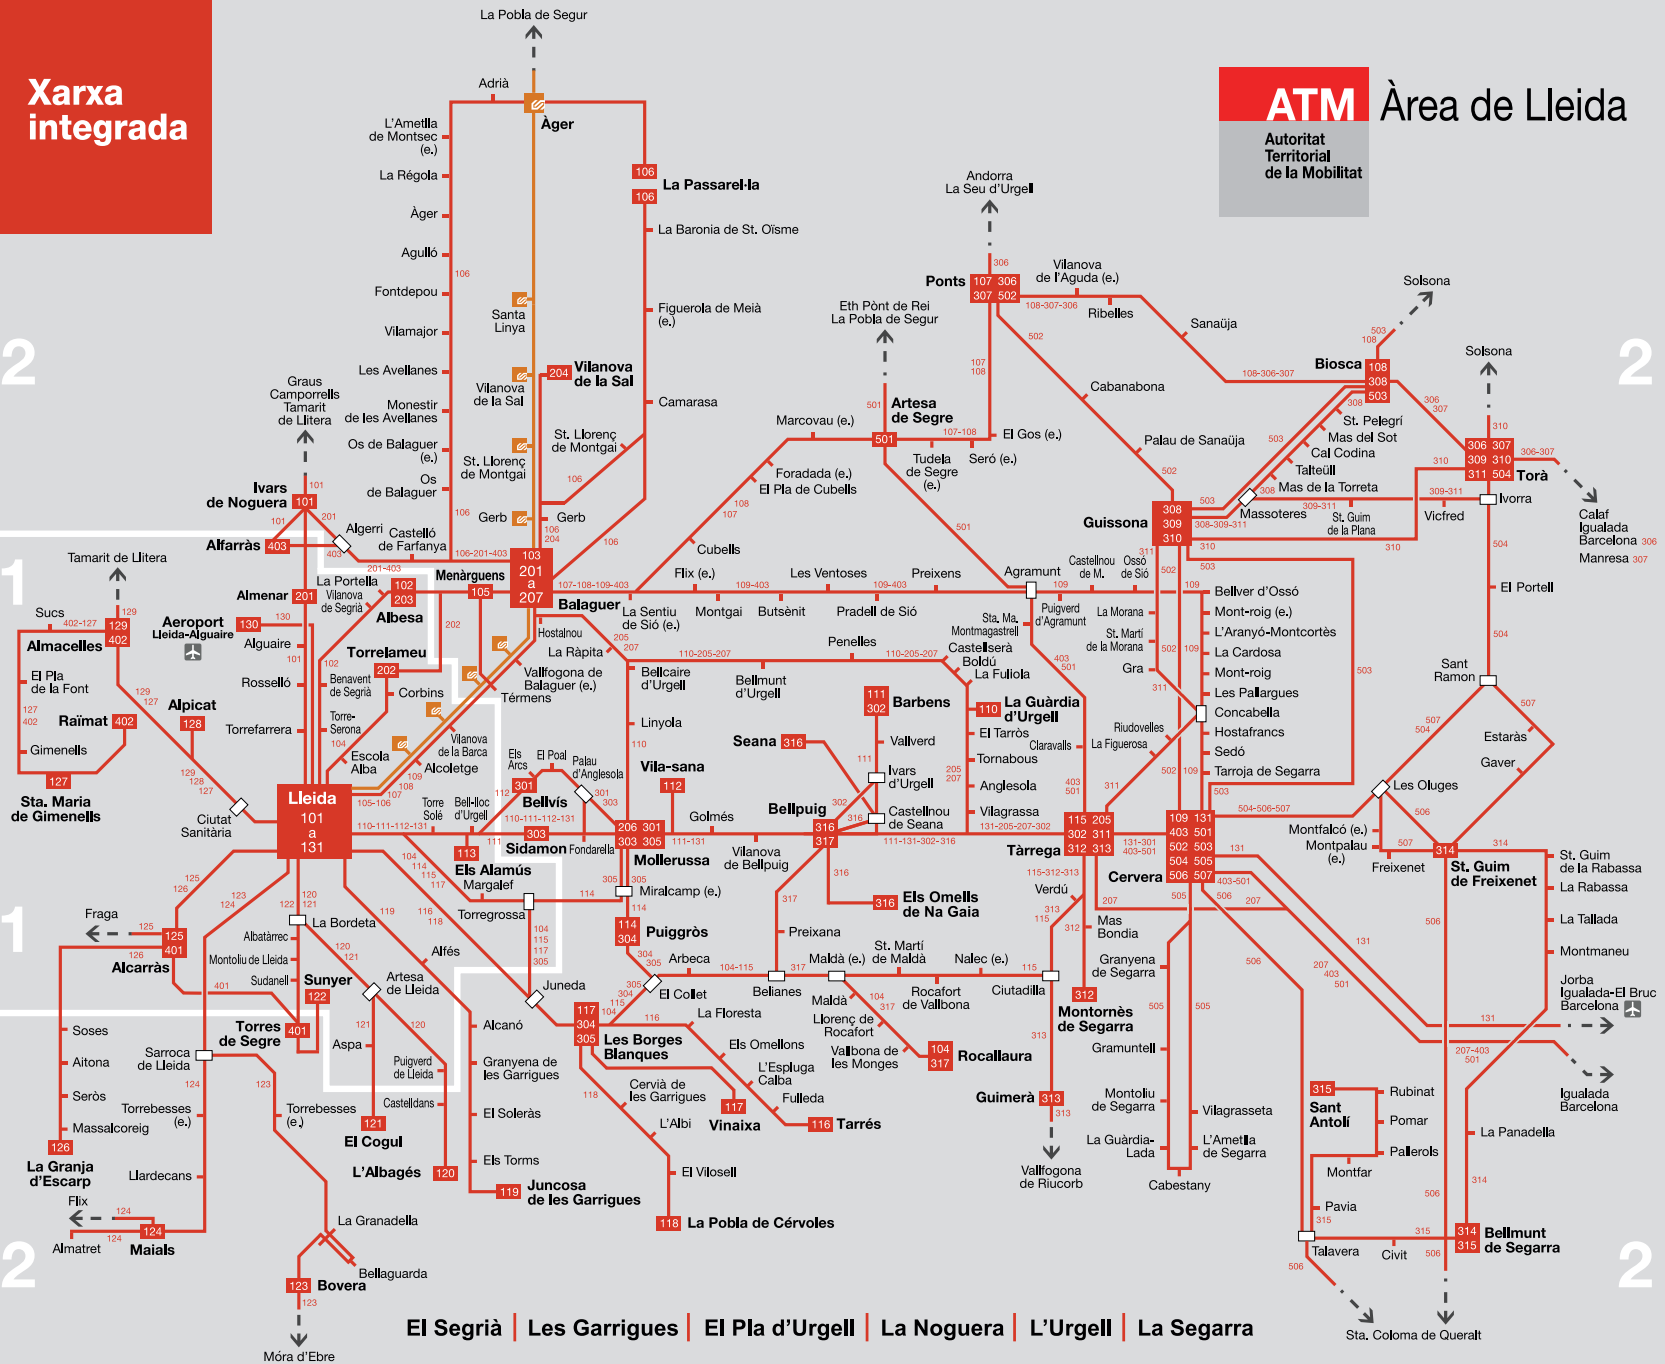

Xarxa integrada

ATM
Autoritat
Territorial
de la Mobilitat

Àrea de Lleida

2

2

1

1

1

1

2

2

El Segrià | Les Garrigues | El Pla d'Urgell | La Noguera | L'Urgell | La Segarra