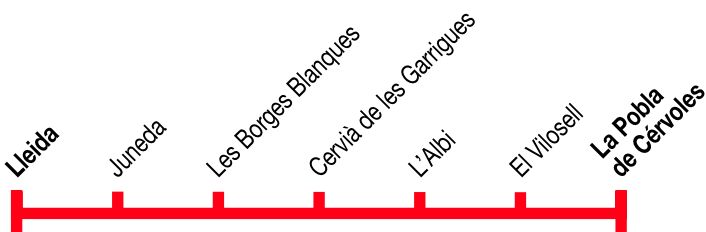

Lleida
La Poble de Cérvoles

118

Lleida ▶ La Poble de Cérvoles

Dilluns a divendres feiners

Lleida	18.00
Juneda	18.20
Les Borges Blanques	18.30
Cervià de les Garrigues	18.50
L'Albi	18.57
El Vilosell	19.07
La Poble de Cérvoles	19.23

La Poble de Cérvoles ▶ Lleida

Dilluns a divendres feiners

La Poble de Cérvoles	07.00
El Vilosell	07.08
L'Albi	07.18
Cervià de les Garrigues	07.25
Les Borges Blanques	07.45
Juneda	07.55
Lleida	08.20