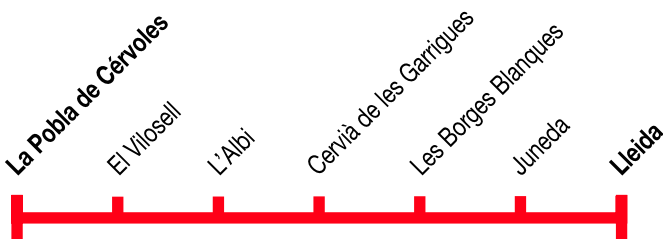

Lleida
La Poble de Cérvoles

118

Lleida ▶ La Poble de Cérvoles

Dilluns a divendres feiners

Lleida	18.00
Juneda	18.20
Les Borges Blanques	18.30
Cervià de les Garrigues	18.50
L'Albi	18.57
El Vilosell	19.07
La Poble de Cérvoles	19.23

La Poble de Cérvoles ▶ Lleida

Dilluns a divendres feiners

La Poble de Cérvoles	07.00
El Vilosell	07.08
L'Albi	07.18
Cervià de les Garrigues	07.25
Les Borges Blanques	07.45
Juneda	07.55
Lleida	08.20