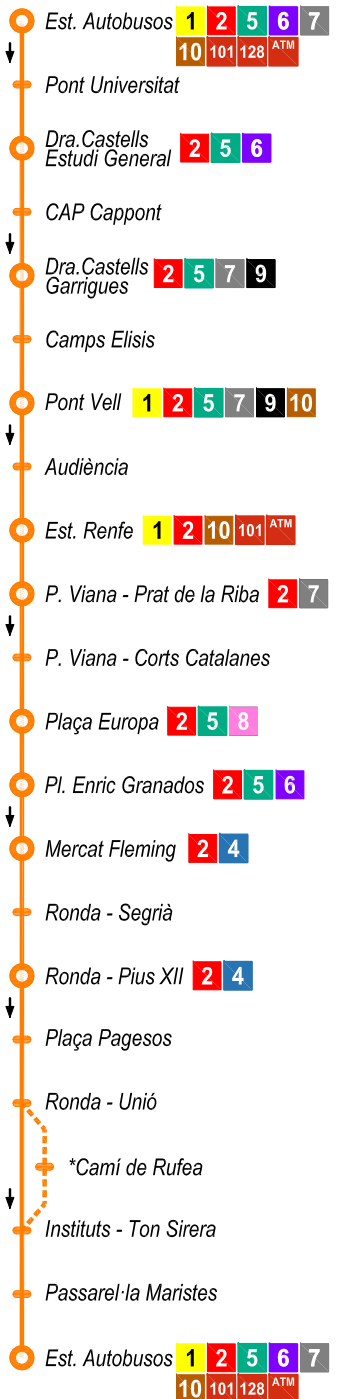

# 1 INTERIOR

Freqüència en hora punta en les línies interurbanes:

- 1** Cada 6 minuts
- 2** Cada 9 minuts
- 3** Cada 9 minuts
- 4** Cada 30 minuts
- 5** Cada 13 minuts
- 6** Cada 10 minuts
- 7** Cada 12 minuts
- 8** Cada 12 minuts
- 9** Cada 45 minuts
- 10** Cada 60 minuts

# 2 RONDA

# 4 PARC CIENTÍFIC - ARNAU DE VILANOVA