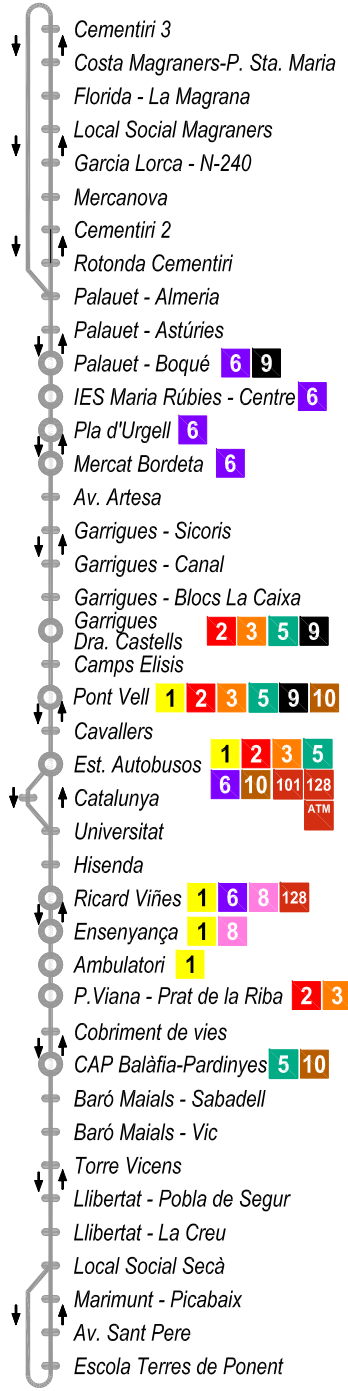

# 1 INTERIOR

Freqüència en hora punta en les línies interurbanes:

- 1** Cada 6 minuts
- 2** Cada 9 minuts
- 3** Cada 9 minuts
- 4** Cada 30 minuts
- 5** Cada 13 minuts
- 6** Cada 10 minuts
- 7** Cada 12 minuts
- 8** Cada 12 minuts
- 9** Cada 45 minuts
- 10** Cada 60 minuts

# 4 PARC CIENTÍFIC - ARNAU DE VILANOVA

# 6 MERCAT BORDETA ARNAU DE VILANOVA EXT. AGRÒNOMS-TANATORI

<b>128</b>	<b>LLEIDA</b>	<b>ATM</b>
	<b>ALPICAT</b>	

**7 COSTA MAGRANERS**  
AV.ST. PERE / SECÀ

**8 ALCALDE PORQUERES**  
RICARD VIÑES

**101 LLEIDA**  
**TORREFARRERA** ATM