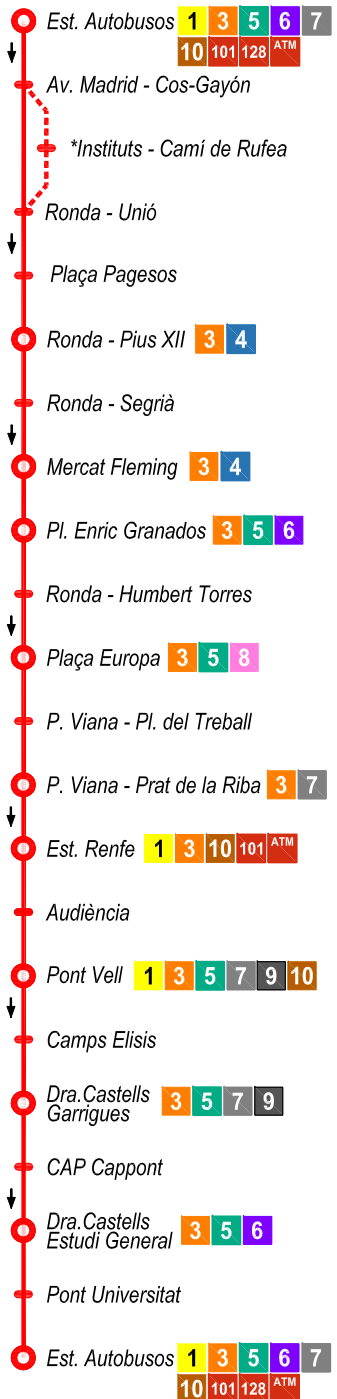

1 INTERIOR

Freqüència en hora punta en les línies interurbanes:

- **1** Cada 6 minuts
- **2** Cada 9 minuts
- **3** Cada 9 minuts
- **4** Cada 30 minuts
- **5** Cada 13 minuts
- **6** Cada 10 minuts
- **7** Cada 12 minuts
- **8** Cada 12 minuts
- **9** Cada 45 minuts
- **10** Cada 60 minuts

Més informació: www.sarbus.com

2 RONDA

3 EXTERIOR

4 PARC CIENTÍFIC - ARNAU DE VILANOVA

5 DRA. CASTELLS ARNAU DE VILANOVA PER PARDINYES I BALÀFIA

6 MERCAT BORDETA ARNAU DE VILANOVA EXT. AGRÒNOMS-TANATORI

128	LLEIDA	ATM
	ALPICAT