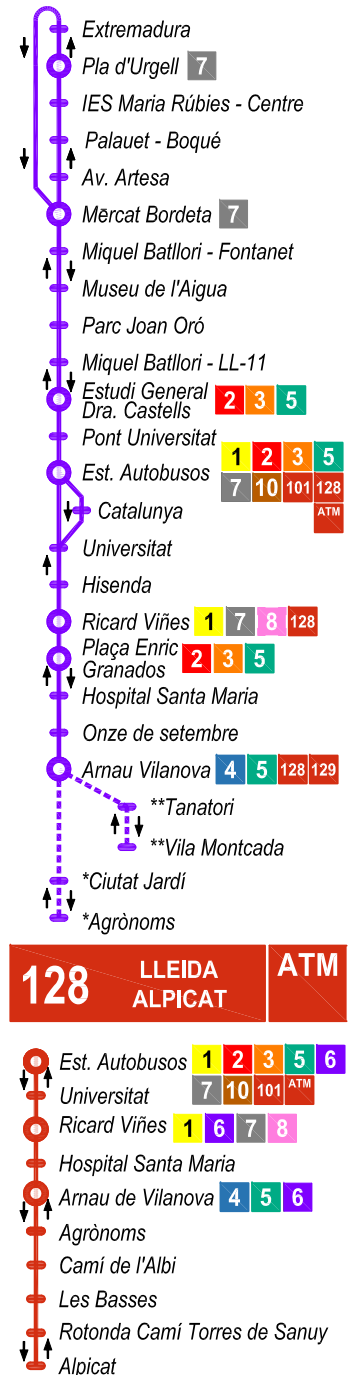

6 MERCAT BORDETA ARNAU DE VILANOVA EXT. AGRÒNOMS-TANATORI