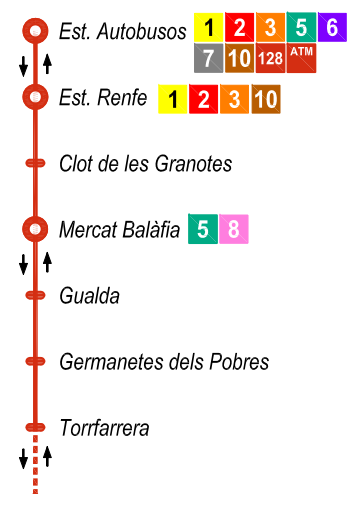

# 1 INTERIOR

Freqüència en hora punta en les línies interurbanes:

- 1** Cada 6 minuts
- 2** Cada 9 minuts
- 3** Cada 9 minuts
- 4** Cada 30 minuts
- 5** Cada 13 minuts
- 6** Cada 10 minuts
- 7** Cada 12 minuts
- 8** Cada 12 minuts
- 9** Cada 45 minuts
- 10** Cada 60 minuts

# 6 MERCAT BORDETA ARNAU DE VILANOVA EXT. AGRÒNOMS-TANATORI

<b>128</b>	<b>LLEIDA</b>	<b>ATM</b>
	<b>ALPICAT</b>	

**7 COSTA MAGRANERS**  
AV.ST. PERE / SECÀ

**8 ALCALDE PORQUERES**  
RICARD VIÑES

**101 LLEIDA**  
**TORREFARRERA** ATM