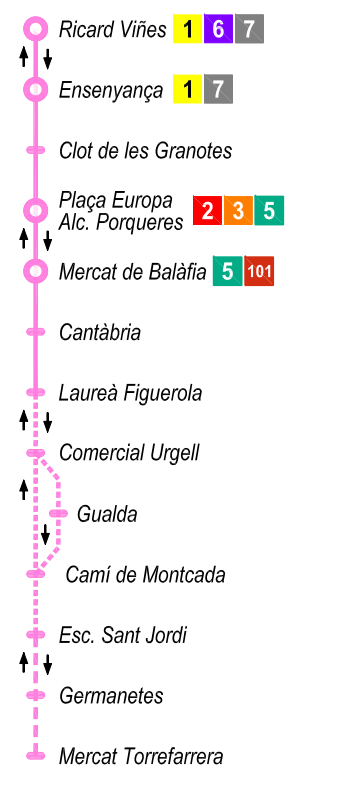

# 1 INTERIOR

Freqüència en hora punta en les línies interurbanes:

- 1** Cada 6 minuts
- 2** Cada 9 minuts
- 3** Cada 9 minuts
- 4** Cada 30 minuts
- 5** Cada 13 minuts
- 6** Cada 10 minuts
- 7** Cada 12 minuts
- 8** Cada 12 minuts
- 9** Cada 45 minuts
- 10** Cada 60 minuts

# 4 PARC CIENTÍFIC - ARNAU DE VILANOVA

# 6 MERCAT BORDETA ARNAU DE VILANOVA EXT. AGRÒNOMS-TANATORI

<b>128</b>	<b>LLEIDA</b>	<b>ATM</b>
	<b>ALPICAT</b>	

**7 COSTA MAGRANERS**  
AV.ST. PERE / SECÀ

**8 ALCALDE PORQUERES**  
RICARD VIÑES

**101 LLEIDA**  
**TORREFARRERA** ATM