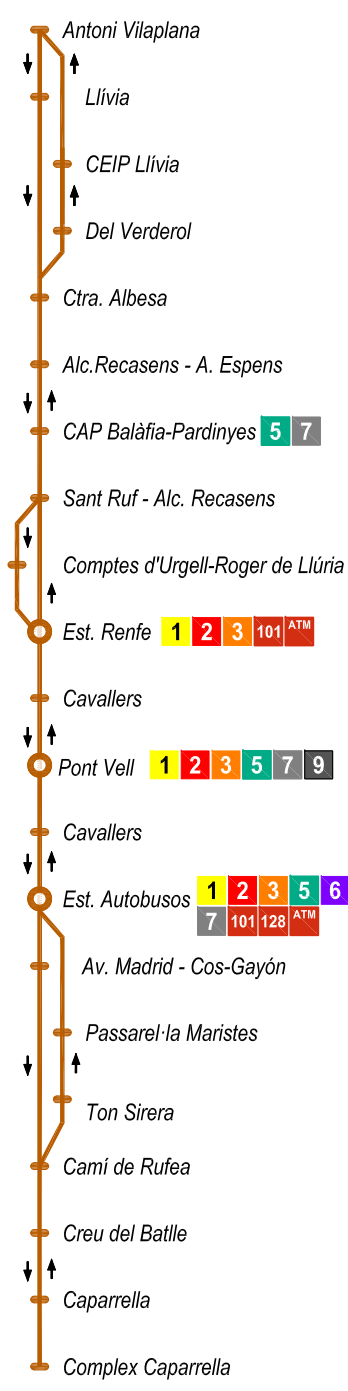

10 LLÍVIA
CAPARRELLA

Nova xarxa
d'autobusos
de Lleida

a partir del 15 d'abril

Autobusos de Lleida, SA **INFORMACIÓ**
moventis 973 272999

<http://www.autobusoslleida.com>

<http://www.paerla.mobi>