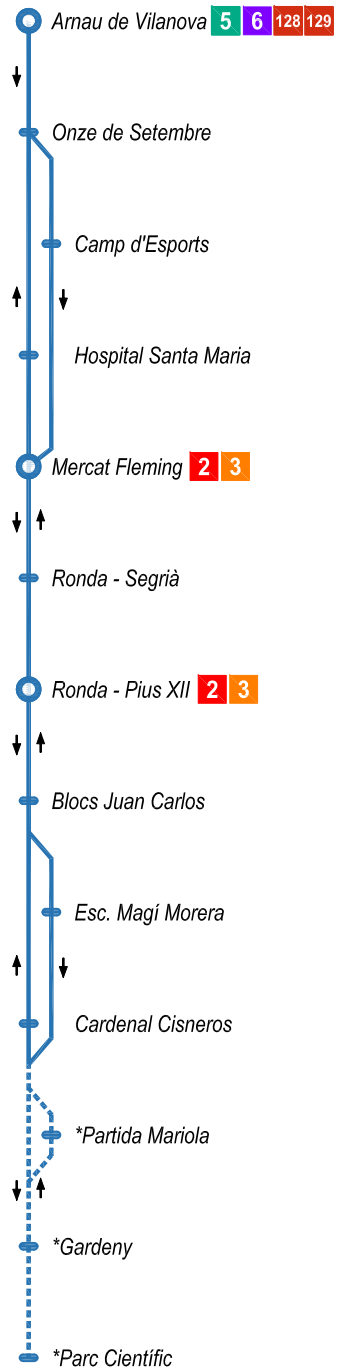

# 1 INTERIOR

Freqüència en hora punta en les línies interurbanes:

- 1** Cada 6 minuts
- 2** Cada 9 minuts
- 3** Cada 9 minuts
- 4** Cada 30 minuts
- 5** Cada 13 minuts
- 6** Cada 10 minuts
- 7** Cada 12 minuts
- 8** Cada 12 minuts
- 9** Cada 45 minuts
- 10** Cada 60 minuts

# 2 RONDA

# 4 PARC CIENTÍFIC - ARNAU DE VILANOVA