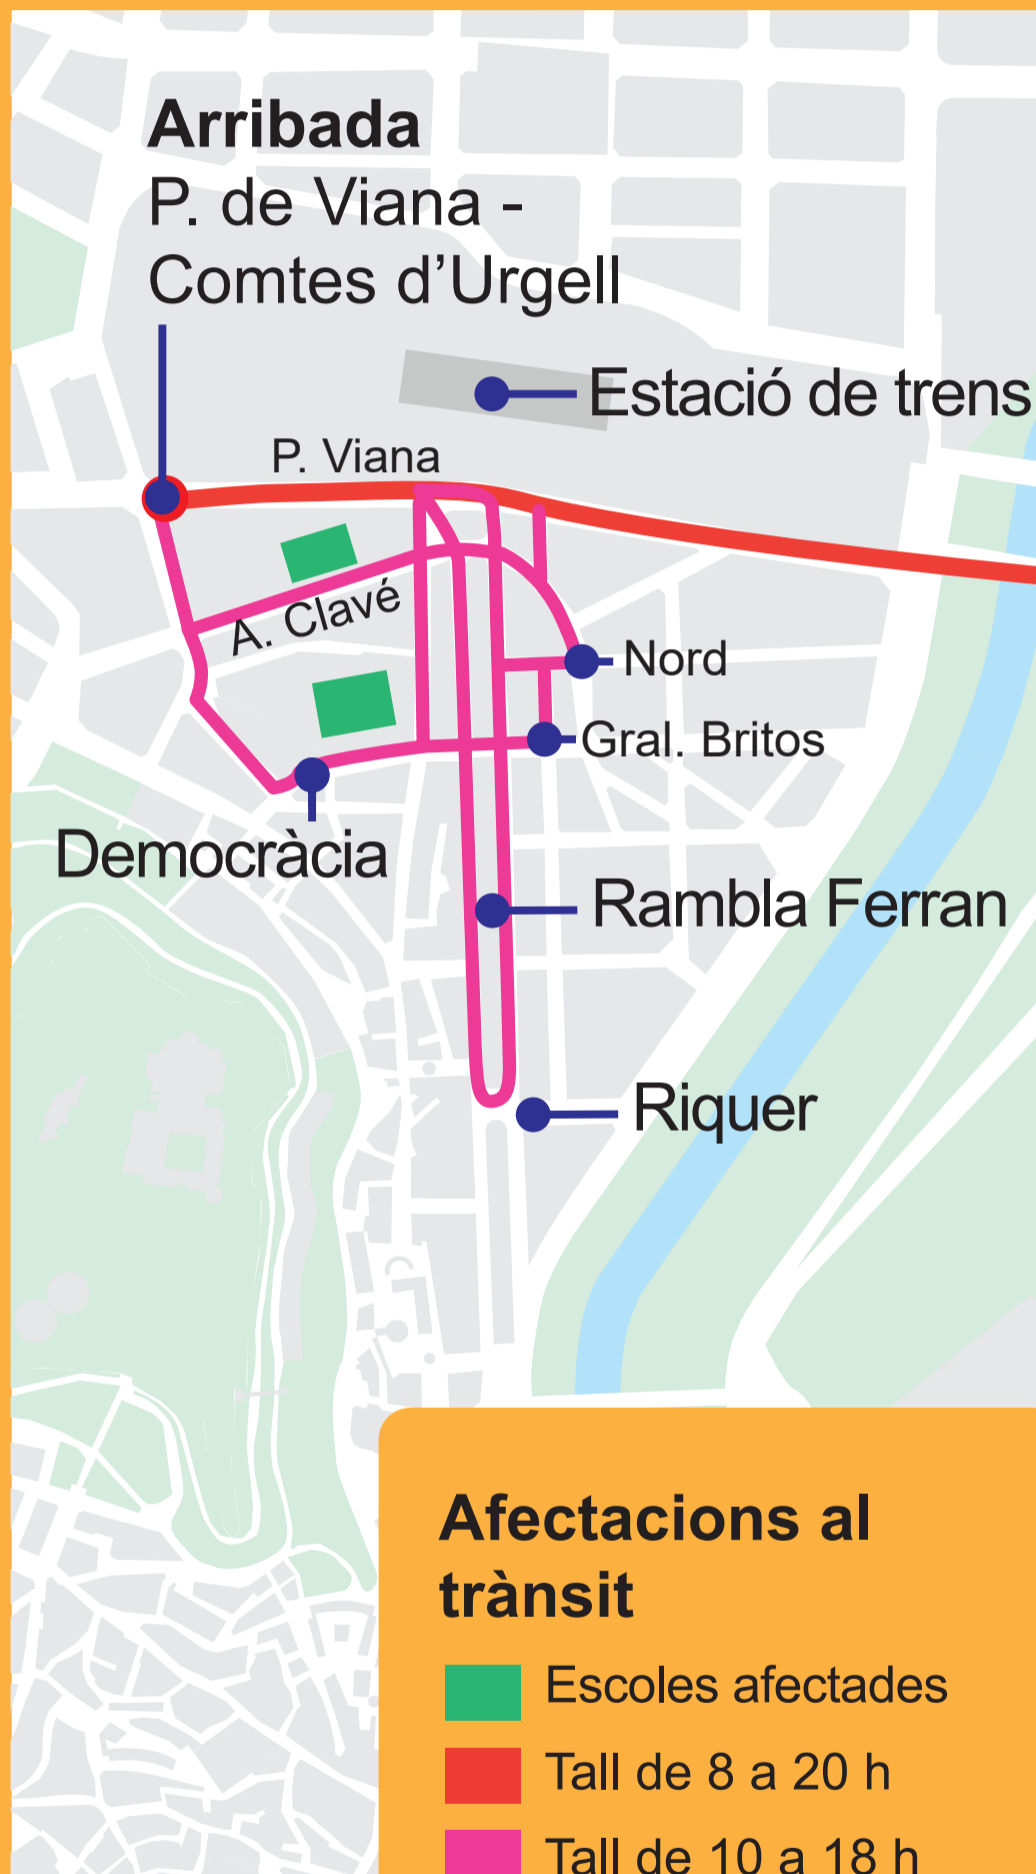

DIJOUS, 21 DE MARÇ

VOLTA CICLISTA A CATALUNYA

AFECTACIONS AL TRÀNSIT

LA PAERIA

Ajuntament de Lleida