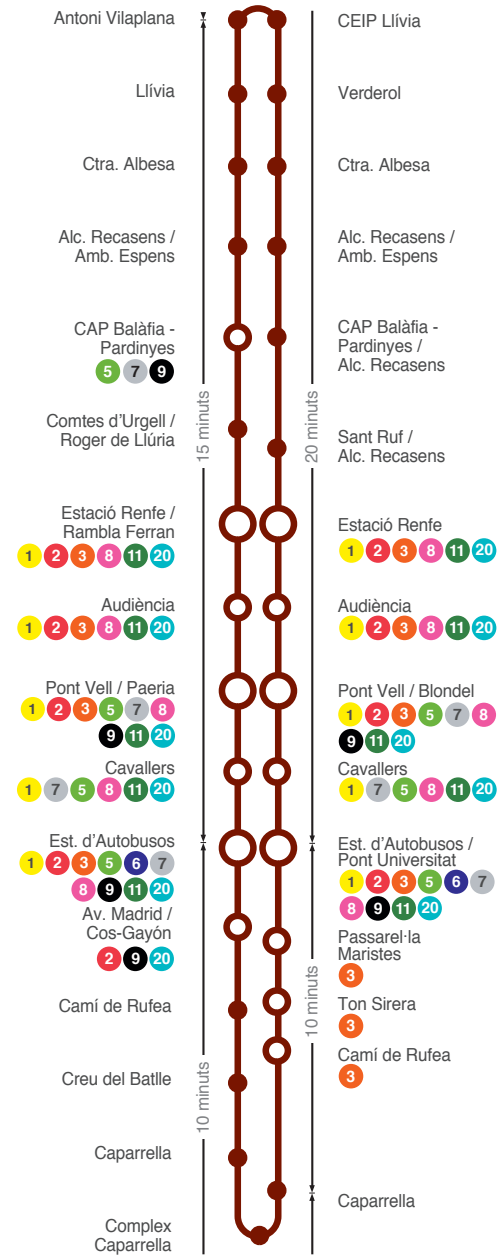

10

C. GRAN DE LLÍVIA - CAPARRELLA

FEINERS

De setembre a juliol

Estació d'Autobusos / Pont Universitat	Llívia	Estació d'Autobusos	Caparrella
7:05* - 7:50* - 7:55 - 8:55 - 9:55 - 12:10 - 13:15 - 14:15 - 15:15 - 16:15 - 17:15 - 18:15 - 19:20 - 20:20	7:20 - 8:05 - 8:20 - 9:20 - 10:20 - 12:40 - 13:40 - 14:40 - 15:40 - 16:40 - 17:40 - 18:40 - 19:45 - 20:45	7:35 - 8:05 - 8:25 - 8:35 - 9:35 - 10:35 - 11:55 - 12:55 - 13:55 - 14:35 - 14:55 - 15:55 - 16:55 - 17:55 - 18:55 - 20:00 - 21:00	7:45 - 8:15 - 8:40 - 8:45 - 9:45 - 11:05 - 12:05 - 13:05 - 14:05 - 14:45 - 15:05 - 16:05 - 17:05 - 18:05 - 19:15 - 20:15 - 21:10

*Sortida d'Est. Renfe direcció Llivia

Només lectius

Només divendres lectius

FEINERS D'Agost I DISSABTES

Estació d'Autobusos / Pont Universitat	Llívia
8:20 - 8:55 - 12:35 - 13:15 - 16:10 - 19:20 - 19:55	8:35 - 9:10 - 12:50 - 13:30 - 16:30 - 19:35 - 20:15

FESTIUS

No circula

Horaris aproximats de pas en condicions normals de servei. Per a més informació consultar els QR a cada parada. Les correspondències descrites poden referir-se a les línies que passen per la parada de la vorera de davant.