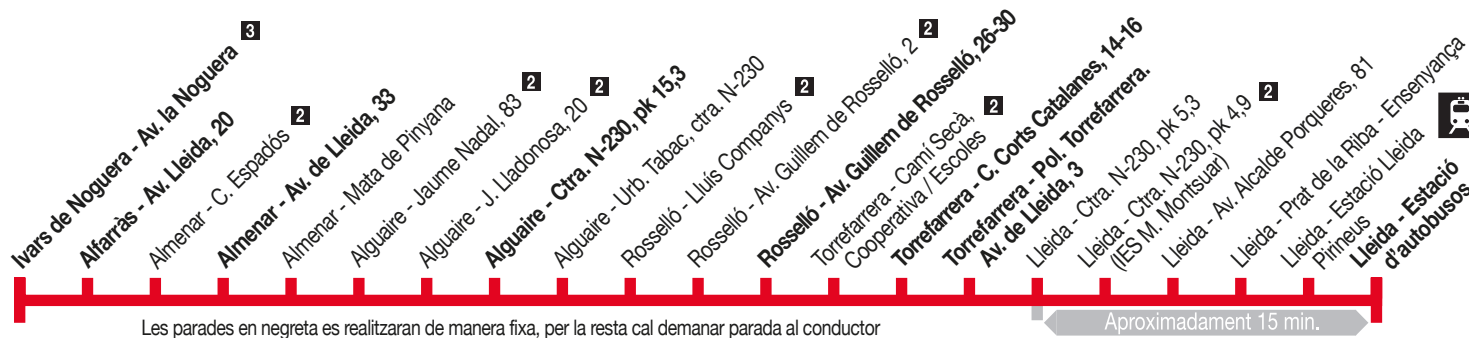

Alfarràs - Lleida 101/e2

Alfarràs ▶ Lleida

Dilluns a divendres feiners

	3	1	e	e	e	e	e	2	e	e	e	e	e	e	1	1	2	1	e	1	1
Ivars de Noguera - Av. la Noguera	06.50	-	-	-	-	-	-	-	-	-	-	-	-	-	-	-	-	-	-	-	-
Alfarràs - Av. Lleida, 20	07.00	07.00	08.00	-	09.00	-	10.00	11.00	12.00	13.00	14.00	15.00	-	16.00	17.00	18.00	18.30	19.00	19.30	20.00	21.00
Almenar - C. Espadós	07.08	-	-	-	-	-	-	11.08	-	-	-	-	-	-	-	-	18.38	-	-	-	-
Almenar - Av. de Lleida, 33	07.09	07.05	08.05	-	09.05	-	10.05	11.09	12.05	13.05	14.05	15.05	-	16.05	17.05	18.05	18.39	19.05	19.35	20.05	21.05
Alguaire - Mata de Pinyana (ctra. N-230)	07.13	07.09	08.09	-	09.09	-	10.09	11.13	12.09	13.09	14.09	15.09	-	16.09	17.09	18.09	18.43	19.09	19.39	20.09	21.09
Alguaire - Jaume Nadal, 83	07.18	-	-	-	-	-	-	11.18	-	-	-	-	-	-	-	-	18.48	-	-	-	-
Alguaire - J. Lladonosa, 20	07.20	-	-	-	-	-	-	11.20	-	-	-	-	-	-	-	-	18.50	-	-	-	-
Alguaire - Ctra. N-230, pk 15,3	-	07.12	08.12	-	09.12	-	10.12	-	12.12	13.12	14.12	15.12	-	16.12	17.12	18.12	-	19.12	19.42	20.12	21.12
Alguaire - Urb. Tabac, ctra. N-230	07.23	07.14	08.14	-	09.14	-	10.14	11.23	12.14	13.14	14.14	15.14	-	16.14	17.14	18.14	18.53	19.14	19.44	20.14	21.14
Rosselló - Lluís Companys	07.25	-	-	-	-	-	-	11.25	-	-	-	-	-	-	-	-	18.55	-	-	-	-
Rosselló - Av. Guillem de Rosselló, 2	07.27	-	-	-	-	-	-	11.27	-	-	-	-	-	-	-	-	18.57	-	-	-	-
Rosselló - Av. Guillem de Rosselló, 26-30	07.28	07.19	08.19	08.19	09.19	09.19	10.19	11.28	12.19	13.19	14.19	15.19	15.19	16.19	17.19	18.19	18.58	19.19	19.49	20.19	21.19
Torrefarrera - Camí Secà, Cooperativa	07.34	-	-	-	-	-	-	11.34	-	-	-	-	-	-	-	-	19.04	-	-	-	-
Torrefarrera - C. Corts Catalanes, 14-16	07.36	07.23	08.23	08.23	09.23	09.23	10.23	11.36	12.23	13.23	14.23	15.23	15.23	16.23	17.23	18.23	19.06	19.23	19.53	20.23	21.23
Pol. Torrefarrera - Av. de Lleida, 3	07.39	07.26	08.26	08.26	09.26	09.26	10.26	11.39	12.26	13.26	14.26	15.26	15.26	16.26	17.26	18.26	19.09	19.26	19.56	20.26	21.26
Lleida - Ctra. N-230, pk 5,3	07.42	07.30	08.30	08.30	09.30	09.30	10.30	11.42	12.30	13.30	14.30	15.30	15.30	16.30	17.30	18.30	19.12	19.30	20.00	20.30	21.30
Lleida - Ctra. N-230, pk 4,9 (IES Montsuar)	07.43	-	-	-	-	-	-	11.43	-	-	-	-	-	-	-	-	19.13	-	-	-	-
Lleida - Av. Alcalde Porqueres, 81	07.47	07.35	08.35	08.35	09.35	09.35	10.35	11.47	12.35	13.35	14.35	15.35	15.35	16.35	17.35	18.35	19.17	19.35	20.05	20.35	21.35
Lleida - Prat de la Riba - Ensenyança	07.50	07.40	08.40	08.40	09.40	09.40	10.40	11.50	12.40	13.40	14.40	15.40	15.40	16.40	17.40	18.40	19.20	19.40	20.10	20.40	21.40
Lleida - Estació Lleida Pirineus	07.55	07.45	08.45	08.45	09.45	09.45	10.45	11.55	12.45	13.45	14.45	15.45	15.45	16.45	17.45	18.45	19.25	19.45	20.15	20.45	21.45
Lleida - Estació d'autobusos	08.00	07.50	08.50	08.50	09.50	09.50	10.50	12.00	12.50	13.50	14.50	15.50	15.50	16.50	17.50	18.50	19.30	19.50	20.20	20.50	21.50

Dissabtes no festius