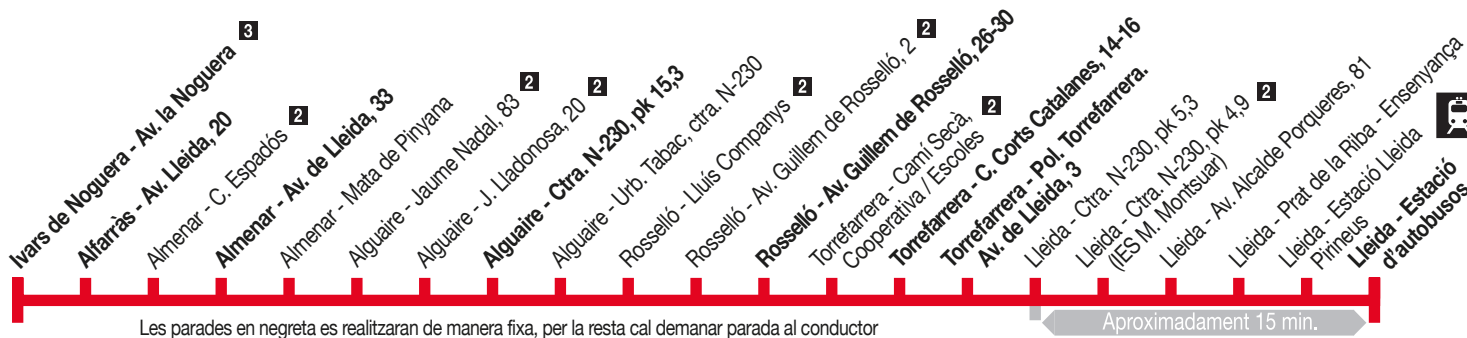

Alfarràs - Lleida 101/e2

Alfarràs ▶ Lleida

Dilluns a divendres feiners

	3	1	e	1	e	e	e	2	e	e	e	e	e	1	1	2	1	e	1	1	
Ivars de Noguera - Av. la Noguera	06.50	-	-	-	-	-	-	-	-	-	-	-	-	-	-	-	-	-	-	-	
Alfarràs - Av. Lleida, 20	07.00	07.00	08.00	-	09.00	-	10.00	11.00	12.00	13.00	14.00	15.00	-	16.00	17.00	18.00	18.30	19.00	19.30	20.00	21.00
Almenar - C. Espadós	07.08	-	-	-	-	-	-	11.08	-	-	-	-	-	-	-	-	18.38	-	-	-	-
Almenar - Av. de Lleida, 33	07.09	07.05	08.05	-	09.05	-	10.05	11.09	12.05	13.05	14.05	15.05	-	16.05	17.05	18.05	18.39	19.05	19.35	20.05	21.05
Alguaire - Mata de Pinyana (ctra. N-230)	07.13	07.09	08.09	-	09.09	-	10.09	11.13	12.09	13.09	14.09	15.09	-	16.09	17.09	18.09	18.43	19.09	19.39	20.09	21.09
Alguaire - Jaume Nadal, 83	07.18	-	-	-	-	-	-	11.18	-	-	-	-	-	-	-	-	18.48	-	-	-	-
Alguaire - J. Lladonosa, 20	07.20	-	-	-	-	-	-	11.20	-	-	-	-	-	-	-	-	18.50	-	-	-	-
Alguaire - Ctra. N-230, pk 15,3	-	07.12	08.12	-	09.12	-	10.12	-	12.12	13.12	14.12	15.12	-	16.12	17.12	18.12	-	19.12	19.42	20.12	21.12
Alguaire - Urb. Tabac, ctra. N-230	07.23	07.14	08.14	-	09.14	-	10.14	11.23	12.14	13.14	14.14	15.14	-	16.14	17.14	18.14	18.53	19.14	19.44	20.14	21.14
Rosselló - Lluís Companys	07.25	-	-	-	-	-	-	11.25	-	-	-	-	-	-	-	-	18.55	-	-	-	-
Rosselló - Av. Guillem de Rosselló, 2	07.27	-	-	-	-	-	-	11.27	-	-	-	-	-	-	-	-	18.57	-	-	-	-
Rosselló - Av. Guillem de Rosselló, 26-30	07.28	07.19	08.19	08.19	09.19	09.19	10.19	11.28	12.19	13.19	14.19	15.19	15.19	16.19	17.19	18.19	18.58	19.19	19.49	20.19	21.19
Torrefarrera - Camí Secà, Cooperativa	07.34	-	-	-	-	-	-	11.34	-	-	-	-	-	-	-	-	19.04	-	-	-	-
Torrefarrera - C. Corts Catalanes, 14-16	07.36	07.23	08.23	08.23	09.23	09.23	10.23	11.36	12.23	13.23	14.23	15.23	15.23	16.23	17.23	18.23	19.06	19.23	19.53	20.23	21.23
Pol. Torrefarrera - Av. de Lleida, 3	07.39	07.26	08.26	08.26	09.26	09.26	10.26	11.39	12.26	13.26	14.26	15.26	15.26	16.26	17.26	18.26	19.09	19.26	19.56	20.26	21.26
Lleida - Ctra. N-230, pk 5,3	07.42	07.30	08.30	08.30	09.30	09.30	10.30	11.42	12.30	13.30	14.30	15.30	15.30	16.30	17.30	18.30	19.12	19.30	20.00	20.30	21.30
Lleida - Ctra. N-230, pk 4,9 (IES Montsuar)	07.43	-	-	-	-	-	-	11.43	-	-	-	-	-	-	-	-	19.13	-	-	-	-
Lleida - Av. Alcalde Porqueres, 81	07.47	07.35	08.35	08.35	09.35	09.35	10.35	11.47	12.35	13.35	14.35	15.35	15.35	16.35	17.35	18.35	19.17	19.35	20.05	20.35	21.35
Lleida - Prat de la Riba - Ensenyança	07.50	07.40	08.40	08.40	09.40	09.40	10.40	11.50	12.40	13.40	14.40	15.40	15.40	16.40	17.40	18.40	19.20	19.40	20.10	20.40	21.40
Lleida - Estació Lleida Pirineus	07.55	07.45	08.45	08.45	09.45	09.45	10.45	11.55	12.45	13.45	14.45	15.45	15.45	16.45	17.45	18.45	19.25	19.45	20.15	20.45	21.45
Lleida - Estació d'autobusos	08.00	07.50	08.50	08.50	09.50	09.50	10.50	12.00	12.50	13.50	14.50	15.50	15.50	16.50	17.50	18.50	19.30	19.50	20.20	20.50	21.50

Dissabtes no festius