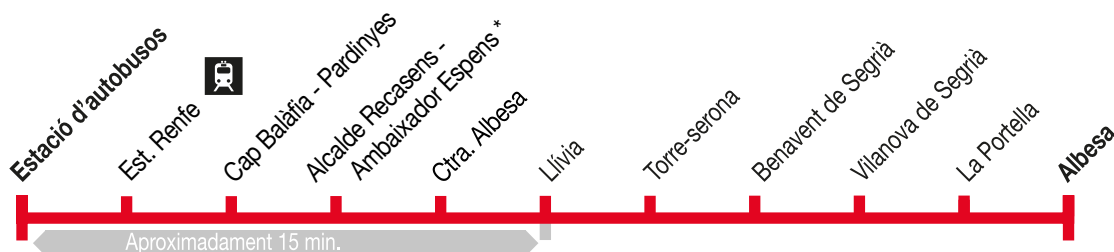

Lleida - Albesa

102

Lleida ▶ Albesa

Dilluns a divendres feiners

Estació d'autobusos	08,30	11,15	13,15	15,00*	16,45	18,45	20,15
Est. Renfe	▲	▲	▲	▲	▲	▲	▲
Cap Balàfia - Pardinyes							
Alcalde Recasens - Ambaixador Espens			Aprox. 15 min.				
Ctra. Albesa							
Llívia	▼	▼	▼	▼	▼	▼	▼
Torre-serona	08,55	11,40	13,40	15,25	17,10	19,10	20,40
Benavent de Segrià	09,00	11,45	13,45	15,30	17,15	19,15	20,45
Vilanova de Segrià	09,05	11,50	13,50	15,35	17,20	19,20	20,50
La Portella	09,12	11,57	13,57	15,42	17,27	19,27	20,57
Albesa	09,15	12,00	14,00	15,45	17,30	19,30	21,00

Dissabtes feiners

Estació d'autobusos	08,30	13,15	16,45	20,15
Est. Renfe	▲	▲	▲	▲
Cap Balàfia - Pardinyes				
Alcalde Recasens - Ambaixador Espens		Aprox. 15 min.		
Ctra. Albesa				
Llívia	▼	▼	▼	▼
Torre-serona	08,55	13,40	17,10	20,40
Benavent de Segrià	09,00	13,45	17,15	20,45
Vilanova de Segrià	09,05	13,50	17,20	20,50
La Portella	09,12	13,57	17,27	20,57
Albesa	09,15	14,00	17,30	21,00

(*) Només efectua aquesta parada d'Alcalde-Recasens - Ambaixador Espens l'expedició amb sortida de Lleida a les 15.00 h.