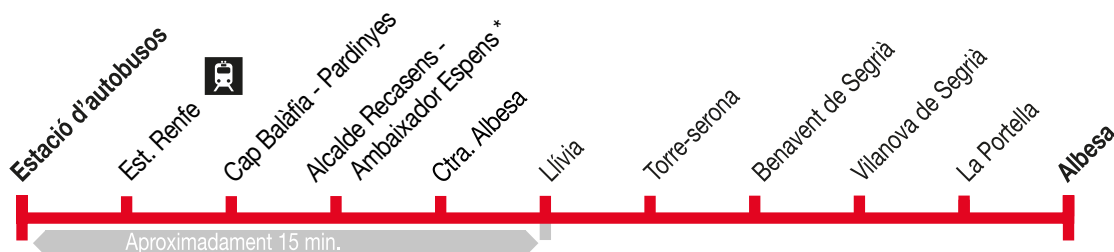

Lleida - Albesa

102

Lleida ▶ Albesa

Dilluns a divendres feiners

Estació d'autobusos	08,30	11,15	13,15	15,00*	16,45	18,45	20,15
Est. Renfe	▲	▲	▲	▲	▲	▲	▲
Cap Balàfia - Pardinyes							
Alcalde Recasens - Ambaixador Espens			Aprox. 15 min.				
Ctra. Albesa							
Llívia	▼	▼	▼	▼	▼	▼	▼
Torre-serona	08,55	11,40	13,40	15,25	17,10	19,10	20,40
Benavent de Segrià	09,00	11,45	13,45	15,30	17,15	19,15	20,45
Vilanova de Segrià	09,05	11,50	13,50	15,35	17,20	19,20	20,50
La Portella	09,12	11,57	13,57	15,42	17,27	19,27	20,57
Albesa	09,15	12,00	14,00	15,45	17,30	19,30	21,00

Dissabtes feiners

Estació d'autobusos	08,30	13,15	16,45	20,15
Est. Renfe	▲	▲	▲	▲
Cap Balàfia - Pardinyes				
Alcalde Recasens - Ambaixador Espens		Aprox. 15 min.		
Ctra. Albesa				
Llívia	▼	▼	▼	▼
Torre-serona	08,55	13,40	17,10	20,40
Benavent de Segrià	09,00	13,45	17,15	20,45
Vilanova de Segrià	09,05	13,50	17,20	20,50
La Portella	09,12	13,57	17,27	20,57
Albesa	09,15	14,00	17,30	21,00

(*) Només efectua aquesta parada d'Alcalde-Recasens - Ambaixador Espens l'expedició amb sortida de Lleida a les 15.00 h.

Albesa - Lleida

102

Albesa ▶ Lleida

Dilluns a divendres feiners

Albesa	07.00	07.45	09.15	14.15	15.00	16.00	17.45
La Portella	07.03	07.48	09.18	14.18	15.03	16.03	17.48
Vilanova de Segrià	07.10	07.55	09.25	14.25	15.10	16.10	17.55
Benavent de Segrià	07.15	08.00	09.30	14.30	15.15	16.15	18.00
Torre-serona	07.21	08.06	09.36	14.36	15.21	16.21	18.06
Llívia	▲	▲	▲	▲	▲	▲	▲
Ctra. Albesa			Aprox. 15 min.				
Alcalde Recasens - Ambaixador Espens							
Est. Renfe - Rambla Ferran	▼	▼	▼	▼	▼	▼	▼
Estació d'autobusos	07.45	08.30	10.00	15.00	15.45	16.45	18.30

Dissabtes feiners

Albesa	07.45	09.15	16.00	17.45
La Portella	07.48	09.18	16.03	17.48
Vilanova de Segrià	07.55	09.25	16.10	17.55
Benavent de Segrià	08.00	09.30	16.15	18.00
Torre-serona	08.06	09.36	16.21	18.06
Llívia	▲	▲	▲	▲
Ctra. Albesa		Aprox. 15 min.		
Alcalde Recasens - Ambaixador Espens				
Est. Renfe - Rambla Ferran	▼	▼	▼	▼
Estació d'autobusos	08.30	10.00	16.45	18.30