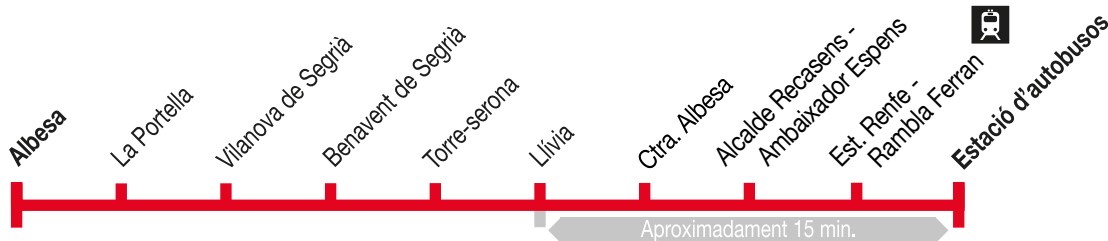

Lleida - Albesa

102

Lleida ▶ Albesa

Dilluns a divendres feiners

Estació d'autobusos	08,30	11,15	13,15	15,00*	16,45	18,45	20,15
Est. Renfe	▲	▲	▲	▲	▲	▲	▲
Cap Balàfia - Pardinyes							
Alcalde Recasens - Ambaixador Espens			Aprox. 15 min.				
Ctra. Albesa							
Llívia	▼	▼	▼	▼	▼	▼	▼
Torre-serona	08,55	11,40	13,40	15,25	17,10	19,10	20,40
Benavent de Segrià	09,00	11,45	13,45	15,30	17,15	19,15	20,45
Vilanova de Segrià	09,05	11,50	13,50	15,35	17,20	19,20	20,50
La Portella	09,12	11,57	13,57	15,42	17,27	19,27	20,57
Albesa	09,15	12,00	14,00	15,45	17,30	19,30	21,00

Dissabtes feiners

Estació d'autobusos	08,30	13,15	16,45	20,15
Est. Renfe	▲	▲	▲	▲
Cap Balàfia - Pardinyes				
Alcalde Recasens - Ambaixador Espens		Aprox. 15 min.		
Ctra. Albesa				
Llívia	▼	▼	▼	▼
Torre-serona	08,55	13,40	17,10	20,40
Benavent de Segrià	09,00	13,45	17,15	20,45
Vilanova de Segrià	09,05	13,50	17,20	20,50
La Portella	09,12	13,57	17,27	20,57
Albesa	09,15	14,00	17,30	21,00

(*) Només efectua aquesta parada d'Alcalde-Recasens - Ambaixador Espens l'expedició amb sortida de Lleida a les 15.00 h.

Albesa - Lleida

102

Albesa ▶ Lleida

Dilluns a divendres feiners

Albesa	07.00	07.45	09.15	14.15	15.00	16.00	17.45
La Portella	07.03	07.48	09.18	14.18	15.03	16.03	17.48
Vilanova de Segrià	07.10	07.55	09.25	14.25	15.10	16.10	17.55
Benavent de Segrià	07.15	08.00	09.30	14.30	15.15	16.15	18.00
Torre-serona	07.21	08.06	09.36	14.36	15.21	16.21	18.06
Llívia	▲	▲	▲	▲	▲	▲	▲
Ctra. Albesa			Aprox. 15 min.				
Alcalde Recasens - Ambaixador Espens							
Est. Renfe - Rambla Ferran	▼	▼	▼	▼	▼	▼	▼
Estació d'autobusos	07.45	08.30	10.00	15.00	15.45	16.45	18.30

Dissabtes feiners

Albesa	07.45	09.15	16.00	17.45
La Portella	07.48	09.18	16.03	17.48
Vilanova de Segrià	07.55	09.25	16.10	17.55
Benavent de Segrià	08.00	09.30	16.15	18.00
Torre-serona	08.06	09.36	16.21	18.06
Llívia	▲	▲	▲	▲
Ctra. Albesa		Aprox. 15 min.		
Alcalde Recasens - Ambaixador Espens				
Est. Renfe - Rambla Ferran	▼	▼	▼	▼
Estació d'autobusos	08.30	10.00	16.45	18.30