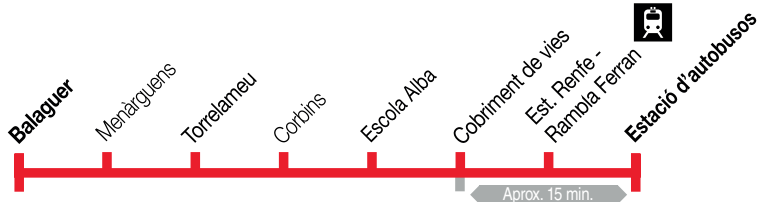

# Lleida - Torrelameu - Balaguer

## Lleida ▶ Torrelameu ▶ Balaguer

Dilluns a dissabtes feiners

1

Estació d'autobusos		09.10	12.30
Est. Renfe			
Cobriment de vies 2		Aprox. 15 min.	
Escola Alba		09.25	12.45
Corbins		09.30	12.50
Torrelameu	08.15	09.35	12.55
Menàrguens	08.25	09.45	13.05
Balaguer	08.35	09.55	13.15