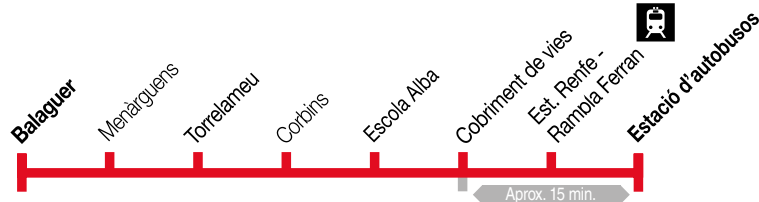

Lleida - Torrelameu - Balaguer

103

Lleida ▶ Torrelameu ▶ Balaguer

Dilluns a dissabtes feiners

Estació d'autobusos	09.10	12.30
Est. Renfe		
Cobriment de vies 2	Aprox. 15 min.	
Escola Alba	09.25	12.45
Corbins	09.30	12.50
Torrelameu	08.15	09.35 12.55
Menàrguens	08.25	09.45 13.05
Balaguer	08.35	09.55 13.15

Balaguer ▶ Torrelameu ▶ Lleida

Dilluns a dissabtes feiners

Balaguer	07.40	09.05	09.10	13.55
Menàrguens	07.50	09.15	09.20	14.05
Torrelameu	08.00	09.25	09.30	14.15
Corbins	08.05		09.35	
Escola Alba	08.10		09.40	
Cobriment de vies				
Est. Renfe - Rambla Ferran	Aprox. 15 min.			
Estació d'autobusos	08.25		09.55	

Dilluns a divendres feiners

Estació d'autobusos	07.00	08.00	10.00	11.10	14.10	18.30	20.15
Est. Renfe							
Cobriment de vies 2	Aprox. 15 min.						
Escola Alba	Directe	08.15	10.15	11.25	14.25	18.45	20.30
Corbins		08.20	10.20	11.30	14.30	18.50	20.35
Torrelameu		08.25	10.25	11.35	14.35	18.55	20.40
Menàrguens		08.35	10.35	11.45	14.45	19.05	20.50
Balaguer		07.25	08.45	10.45	11.55	14.55	19.15 21.00