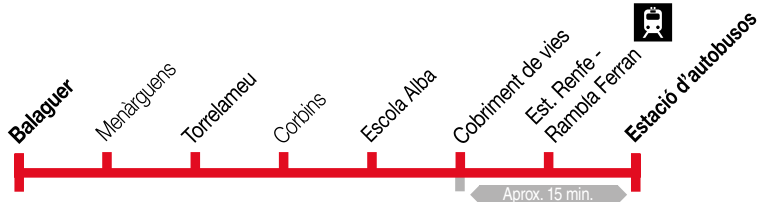

Lleida - Torrelameu - Balaguer

103

Lleida ▶ Torrelameu ▶ Balaguer

Dilluns a dissabtes feiners

1

Estació d'autobusos	09.10	12.30	
Est. Renfe		Aprox. 15 min.	
Cobriment de vies 2			
Escola Alba	09.25	12.45	
Corbins	09.30	12.50	
Torrelameu	08.15	09.35	12.55
Menàrguens	08.25	09.45	13.05
Balaguer	08.35	09.55	13.15

Dilluns a divendres feiners

Estació d'autobusos	07.00	08.00	10.00	11.10	14.10	18.30	20.15	
Est. Renfe				Aprox. 15 min.				
Cobriment de vies 2								
Escola Alba	Directe	08.15	10.15	11.25	14.25	18.45	20.30	
Corbins		08.20	10.20	11.30	14.30	18.50	20.35	
Torrelameu		08.25	10.25	11.35	14.35	18.55	20.40	
Menàrguens		08.35	10.35	11.45	14.45	19.05	20.50	
Balaguer		07.25	08.45	10.45	11.55	14.55	19.15	21.00