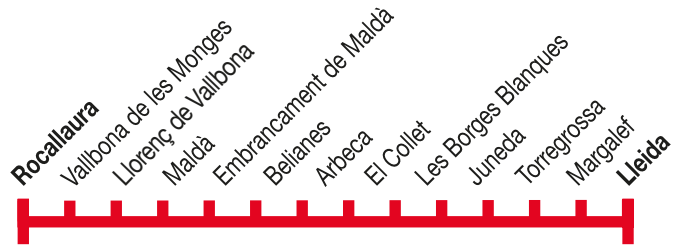

Lleida - Rocallaura

104

Lleida ▶ Rocallaura

Dilluns a dissabtes feiners

Lleida	13.30
Margalef	13.45
Torregrossa	13.52
Juneda	14.00
Les Borges Blanques	14.10
El Collet	14.15
Arbeca	14.25
Belianes	14.42
Embrancament de Maldà	14.50
Maldà	14.53
Llorenç de Vallbona	15.01
Vallbona de les Monges	15.07
Rocallaura	15.20

Rocallaura ▶ Lleida

Dilluns a dissabtes feiners

Rocallaura	06.45
Vallbona de les Monges	06.58
Llorenç de Vallbona	07.04
Maldà	07.12
Embrancament de Maldà	07.15
Belianes	07.23
Arbeca	07.40
El Collet	07.50
Les Borges Blanques	07.55
Juneda	08.05
Torregrossa	08.12
Margalef	08.20
Lleida	08.35

Prohibicions de trànsit:

- Des de i entre l'embrancament de Ciutadilla i Tàrraga i viceversa.
- Des de i entre Les Borges Blanques i Lleida i viceversa per a les expedicions que transcorrin entre aquests punts utilitzant la fillola-desviació Margalef-Juneda.