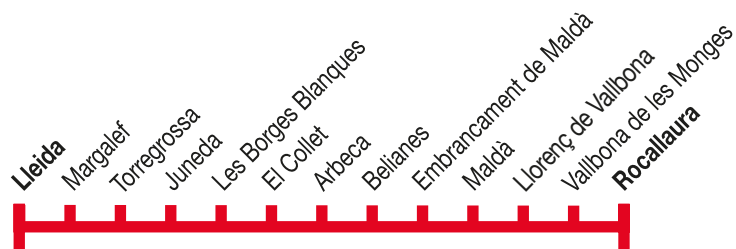

Lleida - Rocallaura

104

Lleida ▶ Rocallaura

Dilluns a dissabtes feiners

Lleida	13.30
Margalef	13.45
Torregrossa	13.52
Juneda	14.00
Les Borges Blanques	14.10
El Collet	14.15
Arbeca	14.25
Belianes	14.42
Embrancament de Maldà	14.50
Maldà	14.53
Llorenç de Vallbona	15.01
Vallbona de les Monges	15.07
Rocallaura	15.20

Rocallaura ▶ Lleida

Dilluns a dissabtes feiners

Rocallaura	06.45
Vallbona de les Monges	06.58
Llorenç de Vallbona	07.04
Maldà	07.12
Embrancament de Maldà	07.15
Belianes	07.23
Arbeca	07.40
El Collet	07.50
Les Borges Blanques	07.55
Juneda	08.05
Torregrossa	08.12
Margalef	08.20
Lleida	08.35

Prohibicions de trànsit:

- Des de i entre l'embrancament de Ciutadilla i Tàrraga i viceversa.
- Des de i entre Les Borges Blanques i Lleida i viceversa per a les expedicions que transcorrin entre aquests punts utilitzant la fillola-desviació Margalef-Juneda.