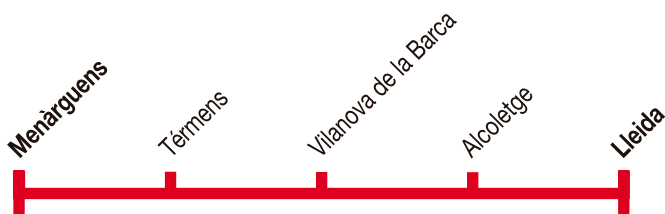

Lleida
Menàrguens

105

Lleida ▶ Menàrguens

	DI. a ds. feiners	DI. a dv. feiners	Dies lectius
Lleida	13.15	19.30	18.30
Alcoletge	13.30	19.45	18.45
Vilanova de la Barca	13.40	19.55	18.55
Tèrmens	13.50	20.05	19.05
Menàrguens	13.55	20.10	19.10

Menàrguens ▶ Lleida

	DI. a ds. feiners	DI. a dv. feiners
Menàrguens	07.50	15.15
Tèrmens	07.55	15.20
Vilanova de la Barca	08.05	15.30
Alcoletge	08.15	15.40
Lleida	08.30	15.55

1 Consulteu expedicions que connecten Lleida i Menàrguens per Corbins (Línia 103)