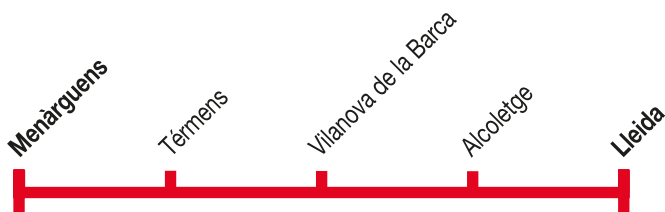

Lleida
Menàrguens

105

Lleida ▶ Menàrguens

	DI. a ds. feiners	DI. a dv. feiners	Dies lectius
Lleida	13.15	19.30	18.30
Alcoletge	13.30	19.45	18.45
Vilanova de la Barca	13.40	19.55	18.55
Tèrmens	13.50	20.05	19.05
Menàrguens	13.55	20.10	19.10

Menàrguens ▶ Lleida

	DI. a ds. feiners	DI. a dv. feiners
Menàrguens	07.50	15.15
Tèrmens	07.55	15.20
Vilanova de la Barca	08.05	15.30
Alcoletge	08.15	15.40
Lleida	08.30	15.55

1 Consulteu expedicions que connecten Lleida i Menàrguens per Corbins (Línia 103)