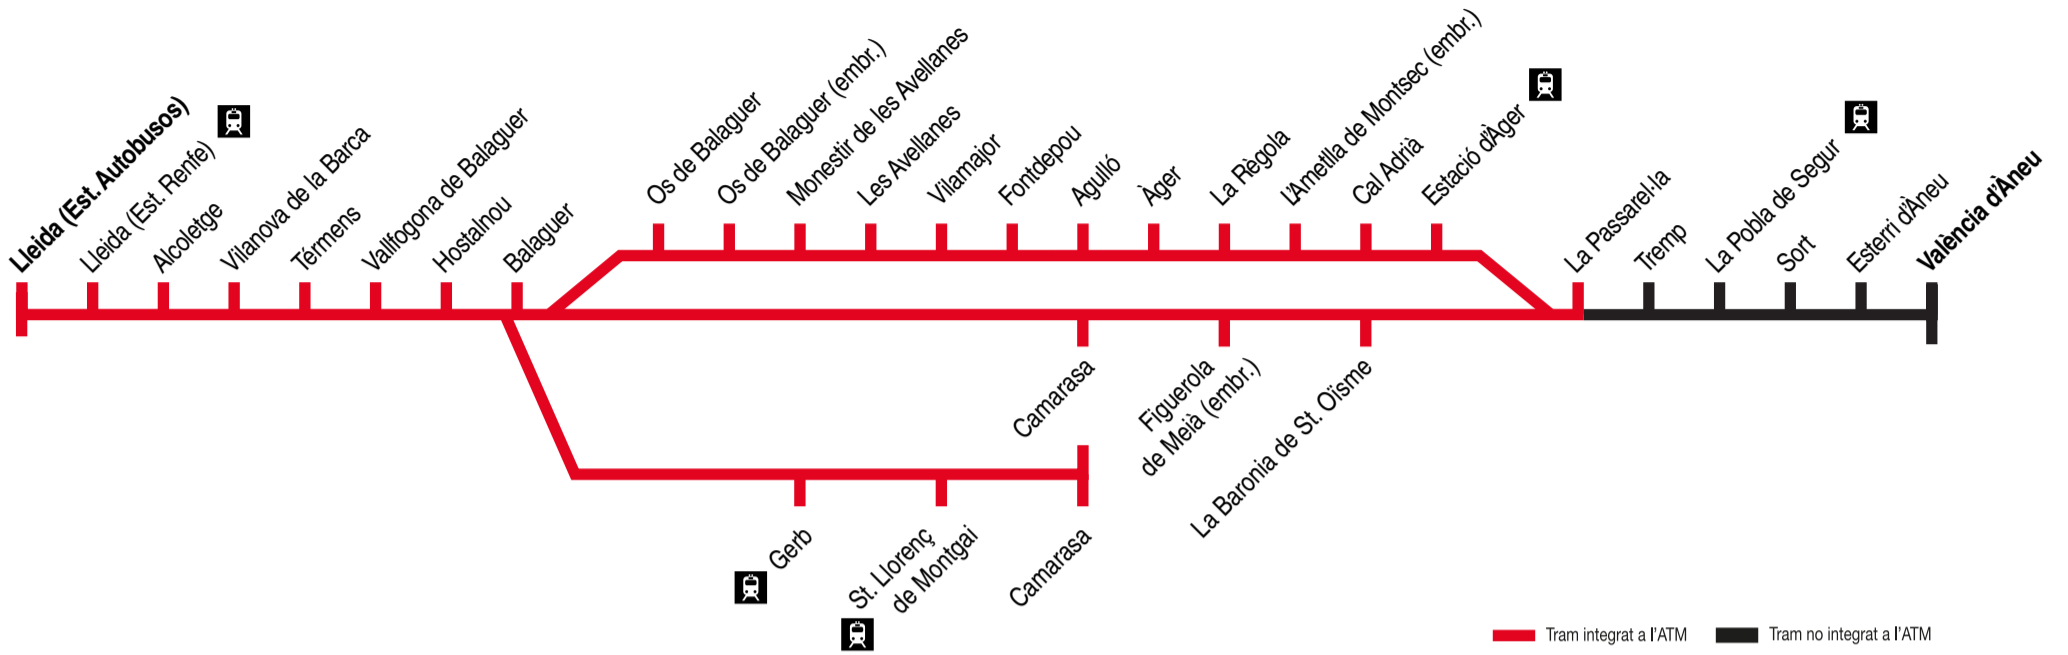

Lleida - La Passarel·la - València d'Àneu

106

Lleida ▶ La Passarel·la ▶ València d'Àneu