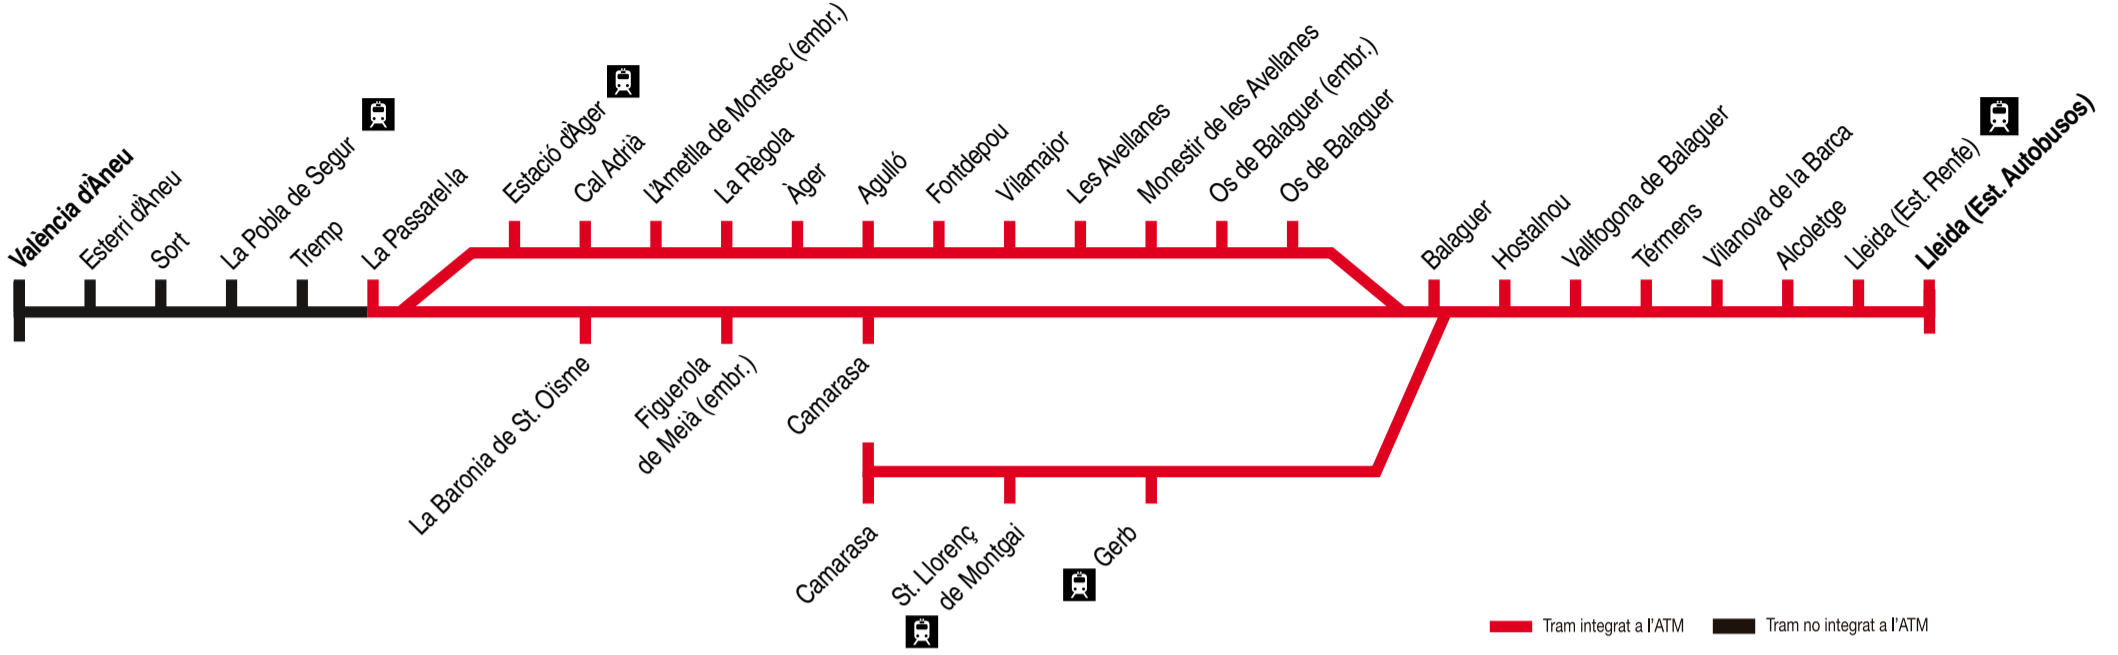

València d'Àneu - Lleida - La Passarel·la

106

Lleida ▶ La Passarel·la ▶ València d'Àneu

Table with 28 columns (numbered 18-22) and 45 rows of stations. It lists departure times for various routes and includes procedural labels like 'PROCEDENT DE CAMARASA' and 'PROCEDENT DE MENARGUENS'. The final row shows arrival times at Lleida.