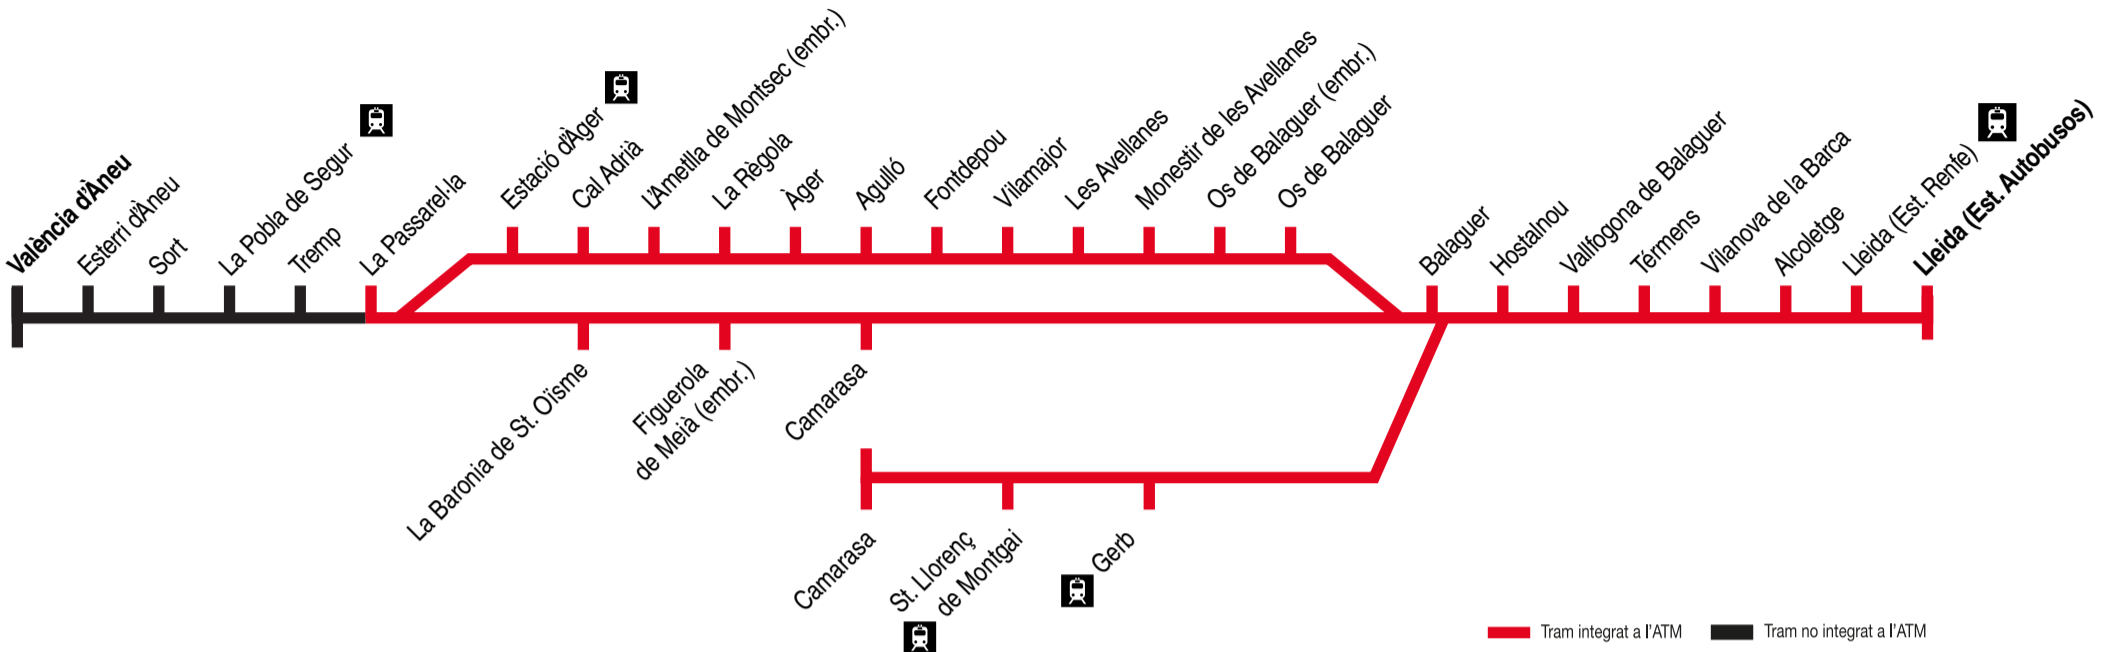

València d'Àneu - La Passarel·la - Lleida

106

València d'Àneu ▶ La Passarel·la ▶ Lleida

Table with columns for days of the week (1-22) and rows for stations, showing departure times for various services.