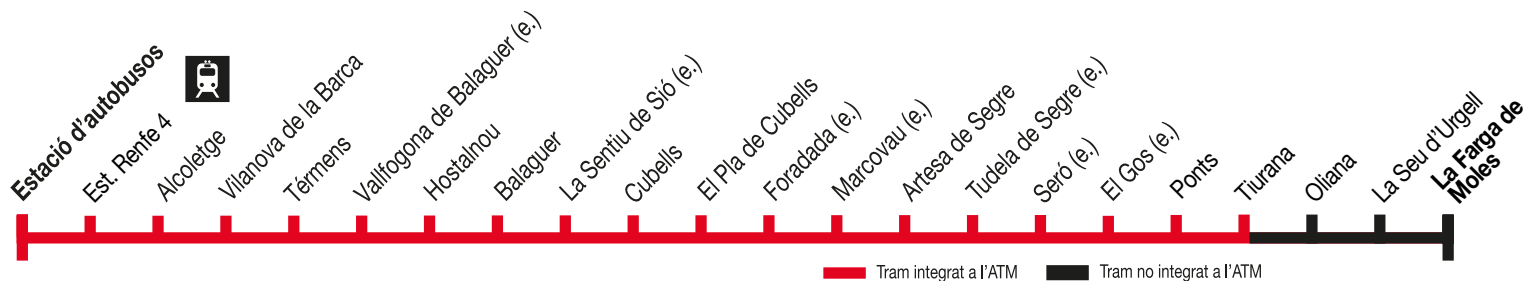

Lleida - Tiurana - La Seu d'Urgell - La Farga de Moles

107

Lleida ▶ Tiurana ▶ La Farga de Moles

	1	2	1	3
Lleida - Estació d'autobusos	08.45	16.00	16.15	19.45
Est. Renfe 4	-	-	-	19.50
Alcoletge	08.58	16.13	16.28	-
Vilanova de la Barca	09.03	16.18	16.33	-
Tèrmens	09.07	16.22	16.37	-
Vallfogona de Balaguer (e.)	09.15	16.30	16.45	-
Hostalnou	09.18	16.33	16.48	-
Balaguer	09.20	16.35	16.50	-
La Sentiu de Sió (e.)	09.26	16.41	16.56	-
Cubells	09.33	16.48	17.03	-
El Pla de Cubells	09.35	16.50	17.05	-
Foradada (e.)	09.38	16.53	17.08	-
Marcovau (e.)	09.40	16.55	17.10	-
Artesa de Segre	09.42	16.57	17.12	20.36
Tudela de Segre (e.)	09.46	17.01	17.16	-
Seró (e.)	09.48	17.03	17.18	-
El Gos (e.)	09.50	17.05	17.20	-
Ponts	09.57	17.10	17.27	20.49
Tiurana	10.02	17.15	17.30	-
Oliana	10.14	-	17.45	21.07
La Seu d'Urgell	11.00	-	18.36	21.45
La Farga de Moles	11.25	-	19.00	21.55

La Farga de Moles ▶ Tiurana ▶ Lleida

	5	3	4	6	7	6
La Farga de Moles	-	06.05	-	-	-	16.05
La Seu d'Urgell	06.00	06.11	09.00	15.45	16.15	16.21
Oliana	06.52	06.58	09.52	16.37	17.07	17.13
Tiurana	07.05	-	10.05	16.50	17.20	-
Ponts	07.10	07.18	10.10	16.55	17.25	17.26
El Gos (e.)	07.15	-	10.15	17.00	17.30	-
Seró (e.)	07.17	-	10.17	17.02	17.32	-
Tudela de Segre (e.)	07.19	-	10.19	17.04	17.34	-
Artesa de Segre	07.23	07.31	10.23	17.08	17.38	17.39
Marcovau (e.)	07.25	-	10.25	17.10	17.40	-
Foradada (e.)	07.27	-	10.27	17.12	17.42	-
El Pla de Cubells	07.30	-	10.30	17.15	17.45	-
Cubells	07.32	-	10.32	17.17	17.47	-
La Sentiu de Sió (e.)	07.39	-	10.39	17.24	17.54	-
Balaguer	07.45	-	10.45	17.30	18.00	-
Hostalnou	07.47	-	10.47	17.32	18.02	-
Vallfogona de Balaguer (e.)	07.50	-	10.50	17.35	18.05	-
Tèrmens	07.58	-	10.58	17.43	18.13	-
Vilanova de la Barca	08.02	-	11.02	17.47	18.17	-
Alcoletge	08.07	-	11.07	17.52	18.22	-
Est. Renfe 5	-	08.17	-	-	-	18.25
Lleida - Estació d'autobusos	08.20	08.27	11.20	18.05	18.35	18.30