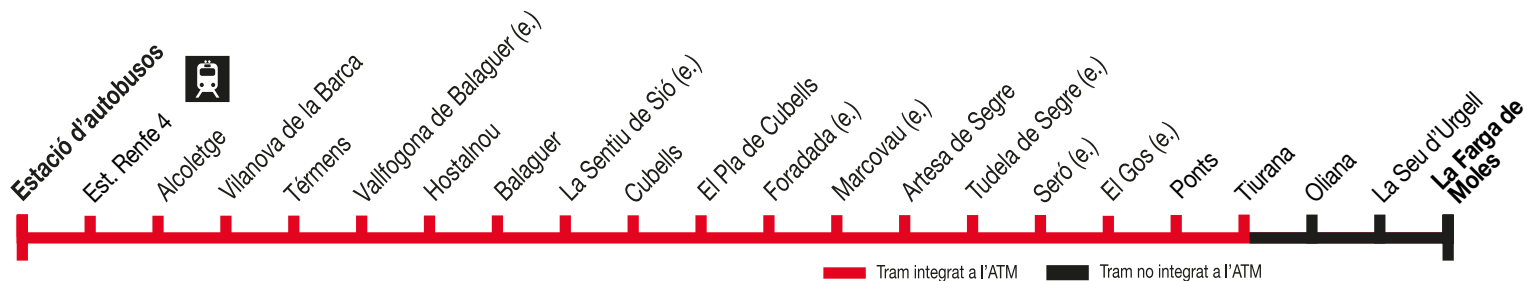

**Lleida - Tiurana - La Seu d'Urgell - La Farga de Moles**

**107**

**Lleida ▶ Tiurana ▶ La Farga de Moles**

1 2 1 3

Lleida - Estació d'autobusos	08.45	16.00	16.15	19.45
Est. Renfe 4	-	-	-	19.50
Alcoletge	08.58	16.13	16.28	-
Vilanova de la Barca	09.03	16.18	16.33	-
Tèrmens	09.07	16.22	16.37	-
Vallfogona de Balaguer (e.)	09.15	16.30	16.45	-
Hostalnou	09.18	16.33	16.48	-
Balaguer	09.20	16.35	16.50	-
La Sentiu de Sió (e.)	09.26	16.41	16.56	-
Cubells	09.33	16.48	17.03	-
El Pla de Cubells	09.35	16.50	17.05	-
Foradada (e.)	09.38	16.53	17.08	-
Marcovau (e.)	09.40	16.55	17.10	-
Artesa de Segre	09.42	16.57	17.12	20.36
Tudela de Segre (e.)	09.46	17.01	17.16	-
Seró (e.)	09.48	17.03	17.18	-
El Gos (e.)	09.50	17.05	17.20	-
Ponts	09.57	17.10	17.27	20.49
Tiurana	10.02	17.15	17.30	-
Oliana	10.14	-	17.45	21.07
La Seu d'Urgell	11.00	-	18.36	21.45
La Farga de Moles	11.25	-	19.00	21.55

**La Farga de Moles ▶ Tiurana ▶ Lleida**

5 3 4 6 7 6

La Farga de Moles	-	06.05	-	-	-	16.05
La Seu d'Urgell	06.00	06.11	09.00	15.45	16.15	16.21
Oliana	06.52	06.58	09.52	16.37	17.07	17.13
Tiurana	07.05	-	10.05	16.50	17.20	-
Ponts	07.10	07.18	10.10	16.55	17.25	17.26
El Gos (e.)	07.15	-	10.15	17.00	17.30	-
Seró (e.)	07.17	-	10.17	17.02	17.32	-
Tudela de Segre (e.)	07.19	-	10.19	17.04	17.34	-
Artesa de Segre	07.23	07.31	10.23	17.08	17.38	17.39
Marcovau (e.)	07.25	-	10.25	17.10	17.40	-
Foradada (e.)	07.27	-	10.27	17.12	17.42	-
El Pla de Cubells	07.30	-	10.30	17.15	17.45	-
Cubells	07.32	-	10.32	17.17	17.47	-
La Sentiu de Sió (e.)	07.39	-	10.39	17.24	17.54	-
Balaguer	07.45	-	10.45	17.30	18.00	-
Hostalnou	07.47	-	10.47	17.32	18.02	-
Vallfogona de Balaguer (e.)	07.50	-	10.50	17.35	18.05	-
Tèrmens	07.58	-	10.58	17.43	18.13	-
Vilanova de la Barca	08.02	-	11.02	17.47	18.17	-
Alcoletge	08.07	-	11.07	17.52	18.22	-
Est. Renfe 5	-	08.17	-	-	-	18.25
Lleida - Estació d'autobusos	08.20	08.27	11.20	18.05	18.35	18.30