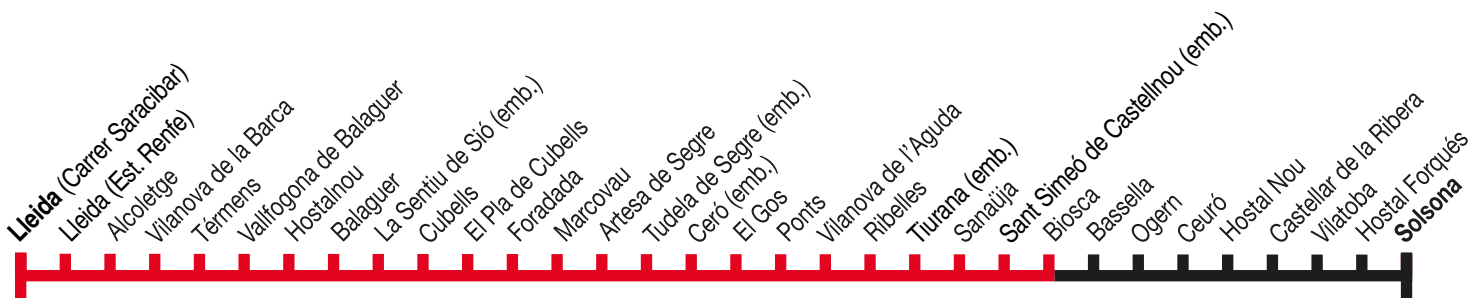

Lleida - Tiurana - Solsona

108

Tram integrat a l'ATM Tram no integrat a l'ATM

Lleida ▶ Tiurana ▶ Solsona

6 3 4 3 4 Dg. 1

Lleida (Carrer Saracibar)	-	13.00	13.00	15.30	15.30	16.00	-
Lleida (Est. Renfe)	-	13.05	13.05	15.35	15.35	16.05	-
Alcoletge	-	13.20	13.20	15.45	15.45	16.15	-
Vilanova de la Barca	-	13.25	13.25	15.53	15.53	16.23	-
Térmens	-	13.29	13.29	15.57	15.57	16.27	-
Vallfogona de Balaguer	-	13.37	13.37	16.05	16.05	16.35	-
Hostalnou	-	13.40	13.40	16.08	16.08	16.38	-
Balaguer	-	13.45	13.45	16.10	16.10	16.40	19.10
La Sentiu de Sió (emb.)	-	13.51	13.51	16.16	16.16	16.46	19.16
Cubells	-	13.58	13.58	16.25	16.25	16.55	19.23
El Pla de Cubells	-	14.00	14.00	16.27	16.27	16.57	19.25
Foradada	-	14.03	14.03	16.29	16.29	16.59	19.28
Marcovau	-	14.05	14.05	16.31	16.31	17.01	19.30
Artesa de Segre	-	14.07	14.07	16.35	16.35	17.05	19.32
Tudela de Segre (emb.)	-	14.11	14.11	16.40	16.40	17.10	19.36
Ceró (emb.)	-	14.13	14.13	16.42	16.42	17.12	19.38
El Gos	-	14.15	14.15	16.45	16.45	17.15	19.40
Ponts	-	14.20	14.20	16.50	16.50	17.20	19.45
Vilanova de l'Aguda	-	14.22	-	16.52	-	17.22	-
Ribelles	-	14.25	-	16.55	-	17.25	-
Tiurana (emb.)	-	-	14.28	-	16.58	-	-
Sanauja	-	-	14.28	-	16.58	-	-
Sant Simeó de Castellnou (emb.)	-	-	14.33	-	17.03	-	-
Biosca	-	14.34	-	17.04	-	17.34	-
Bassella	-	-	14.36	-	17.06	-	-
Ogern	08.00	-	14.42	-	17.12	-	-
Ceuró	08.09	-	14.47	-	17.17	-	-
Hostal Nou	-	14.48	-	17.18	-	17.48	-
Castellar de la Ribera	08.15	-	14.50	-	17.20	-	-
Vilatoba	08.18	-	14.52	-	17.22	-	-
Hostal Forquès	08.23	-	14.55	-	17.25	-	-
Solsona	08.30	15.00	15.00	17.30	17.30	18.00	-