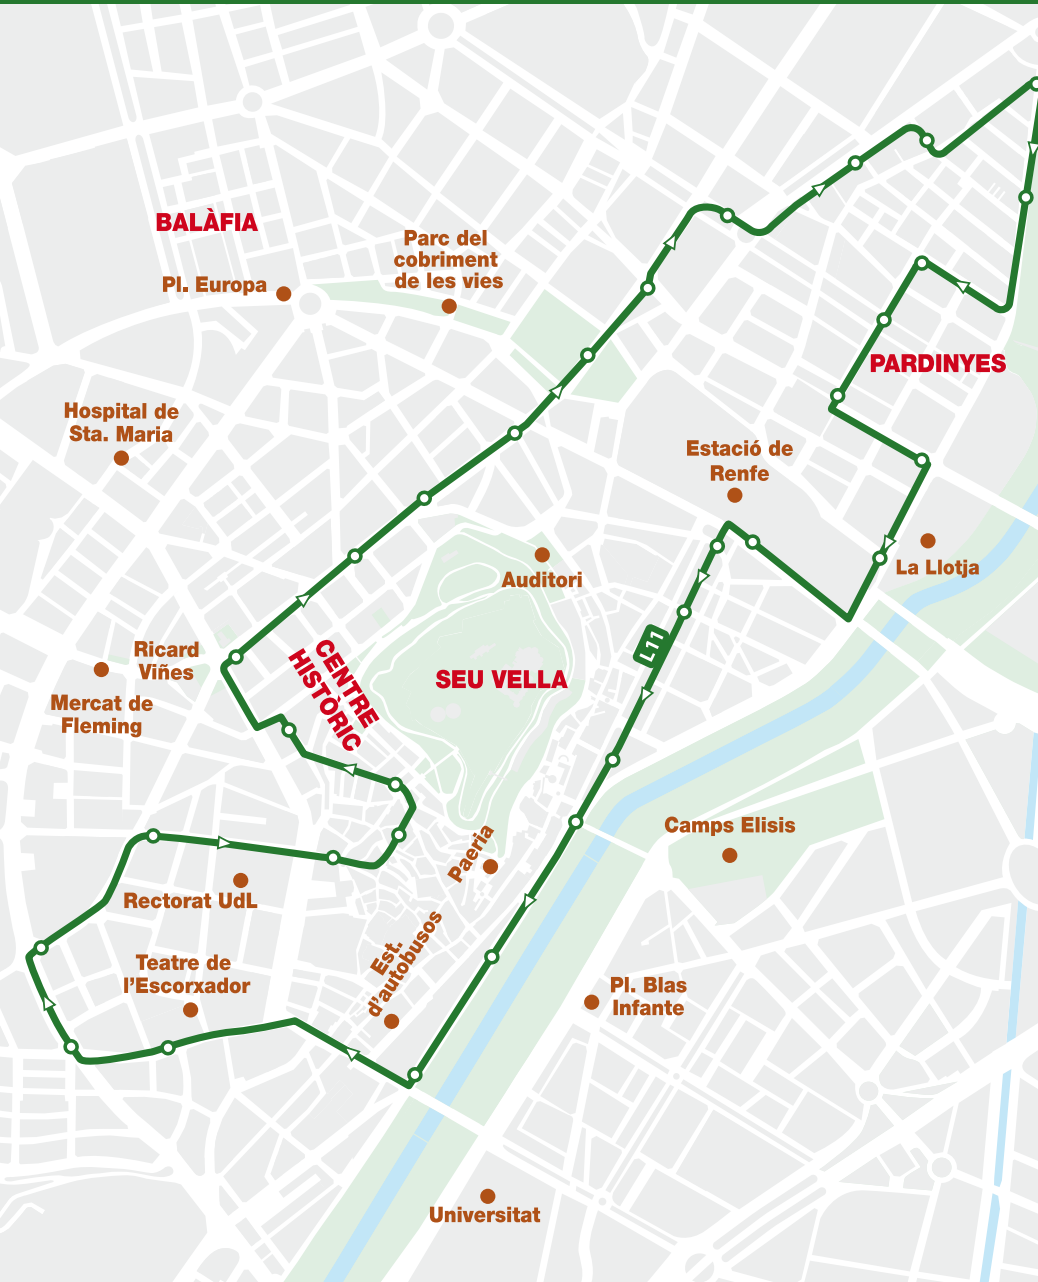

11

CENTRE HISTÒRIC - PARDINYES

FEINERS I DISSABTES

FESTIUS

Estació d'Autobusos	Seu Vella / Mercat del Pla	Baró de Maials / Tortosa
8:00 - 8:45 - 9:30 - 10:15 - 11:00 - 11:45 - 12:30 - 13:15 - 14:00 - 14:45 - 15:30 - 16:15 - 17:00 - 17:45 - 18:30 - 19:15 - 20:00	8:10 - 8:55 - 9:40 - 10:25 - 11:10 - 11:55 - 12:40 - 13:25 - 14:10 - 14:55 - 15:40 - 16:25 - 17:10 - 17:55 - 18:40 - 19:25 - 20:10	8:35 - 9:20 - 10:05 - 10:50 - 11:35 - 12:20 - 13:05 - 13:50 - 14:35 - 15:20 - 16:05 - 16:50 - 17:35 - 18:20 - 19:05 - 19:50 - 20:35

No circula

Horaris aproximats de pas en condicions normals de servei. Per a més informació consultar els QR a cada parada. Les correspondències descrites poden referir-se a les línies que passen per la parada de la vorera de davant.