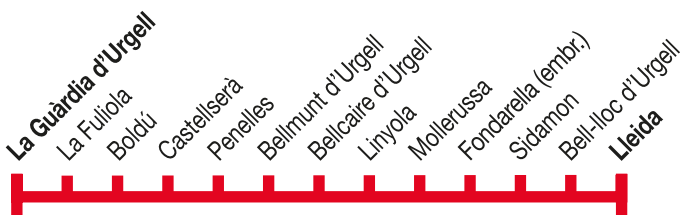

Lleida
La Guàrdia d'Urgell

110

Lleida ▶ La Guàrdia d'Urgell

Dilluns a divendres laborables

Dissabtes

	Dilluns a divendres laborables	Dissabtes
Lleida	13.15	19.15
Bell-lloc d'Urgell	13.33	19.33
Sidamon	13.38	19.38
Fondarella (embr.)	13.44	19.44
Mollerussa	13.45	19.45
Linyola	14.00	20.00
Bellcaire d'Urgell	14.10	20.10
Bellmunt d'Urgell	-	20.18
Penelles	-	20.22
Castellserà	-	20.26
Boldú	-	20.32
La Fuliola	-	20.34
La Guàrdia d'Urgell	-	20.45