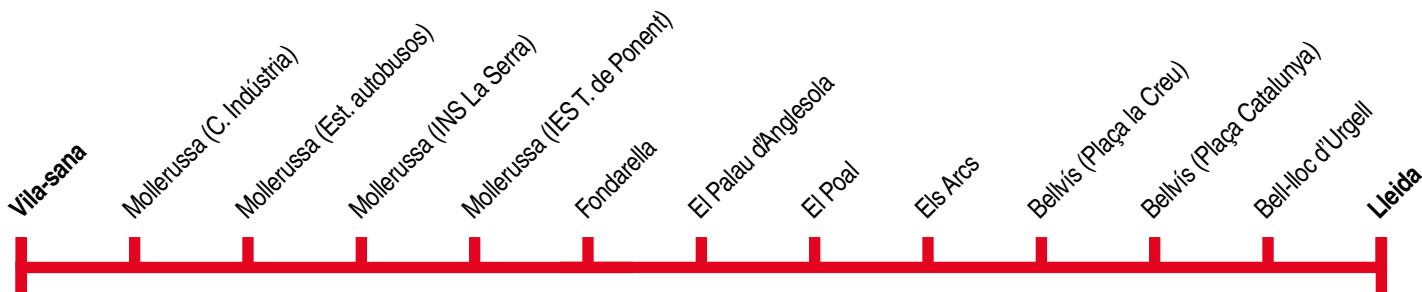

# Lleida - Bellvís - Vila-sana

## Lleida ▶ Bellvís ▶ Vila-sana

	Esc	Esc	Esc	1	Esc	1	Esc	Fei	Esc	Esc	Esc	4
<b>Lleida</b>	-	-	-	08.50	11.00	11.00	-	13.15	-	-	18.10	19.30
Bell-lloc d'Urgell	-	-	-	09.06	11.16	11.16	-	13.31	-	-	18.26	19.46
Bellvís (Plaça Catalunya)	07.10	08.20	09.20	09.20	11.25	11.25	13.00	13.40	16.15	17.45	18.35	19.55
Bellvís (Plaça la Creu)	07.12	08.22	09.22	09.22	-	11.27	13.02	-	16.17	17.47	-	-
Els Arcs	07.15	08.25	09.25	09.25	-	11.30	13.05	-	16.20	17.50	-	-
El Poal	07.20	08.30	09.30	09.30	11.30	11.35	13.10	13.45	16.25	17.55	18.42	20.02
El Palau d'Anglesola	07.25	08.35	09.35	09.35	-	11.40	13.15	13.51	16.30	18.00	18.50	20.10
Fondarella	07.30	08.40	09.40	09.40	-	11.45	13.20	-	16.35	18.05	-	-
Mollerussa (IES Terres de Ponent)	07.37	-	-	-	-	-	-	-	-	-	-	-
Mollerussa (INS La Serra)	07.45	-	-	-	-	-	-	-	-	-	-	-
Mollerussa (Est. autobusos)	07.48	08.48	09.48	09.48	-	11.53	13.28	-	16.43	18.13	-	-
Mollerussa (C. Indústria)	-	-	-	-	-	-	-	13.57	-	-	-	20.14
<b>Vila-sana</b>	-	-	-	-	-	-	-	14.08	-	-	-	20.25

- Prohibicions de trànsit, de i entre:
- Bell-lloc - Lleida
  - Mollerussa - Lleida
  - Bell-lloc - Mollerussa