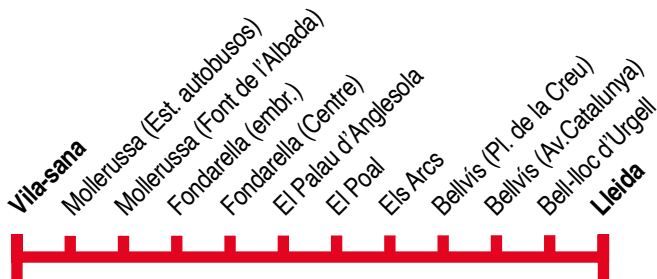

Lleida
Vila-sana

112

Lleida ▶ Bellví ▶ Vila-sana

2 Esc* 2 Fei 2 Esc* 1

Lleida	08.50	10.55	11.00	13.15	16.00	18.10	19.30
Bell-lloc d'Urgell	09.06	11.11	11.16	13.31	16.16	18.26	19.46
Bellví (Av.Catalunya)	09.20	11.20	11.25	13.40	16.25	18.35	19.55
Bellví (Pl. de la Creu)	09.22	-	-	-	16.27	-	-
Els Arcs	09.25	-	-	-	16.30	-	-
El Poal	09.30	11.25	11.30	13.45	16.35	18.42	20.02
El Palau d'Anglesola	09.35	11.35	11.35	13.51	16.40	18.50	20.10
Fondarella (Centre)	09.37	-	11.40	-	16.45	-	-
Fondarella (embr.)	09.40	-	11.45	-	16.50	-	-
Mollerussa (Font de l'Albada)	09.50	-	11.50	-	17.00	-	-
Mollerussa (Est. autobusos)	10.00	-	12.00	13.58	17.10	-	20.14
Vila-sana	-	-	-	14.15	-	-	20.30

Lleida ▶ Bellví ▶ Vila-sana

Fei 2 Esc 2 1 Esc 2 Esc

Vila-sana	07.15	-	-	-	15.00	15.10	-	-
Mollerussa (Est. autobusos)	07.20	10.00	-	12.00	15.05	15.15	18.15	-
Mollerussa (Font de l'Albada)	-	10.05	-	12.05	-	-	18.20	-
Fondarella (embr.)	-	10.10	-	12.10	-	-	18.25	-
Fondarella (Centre)	-	10.13	-	12.13	-	-	18.30	-
El Palau d'Anglesola	07.25	10.20	11.35	12.15	15.10	15.20	18.35	18.50
El Poal	07.30	10.25	-	12.20	15.16	15.26	18.40	-
Els Arcs	-	-	-	12.25	-	-	18.45	-
Bellví (Pl. de la Creu)	-	-	-	12.27	-	-	18.50	-
Bellví (Av.Catalunya)	07.45	10.30	-	12.30	15.25	15.35	18.55	-
Bell-lloc d'Urgell	07.50	10.37	-	12.40	15.32	15.42	19.02	-
Lleida	08.15	11.00	12.05	13.10	16.00	16.10	19.25	19.20