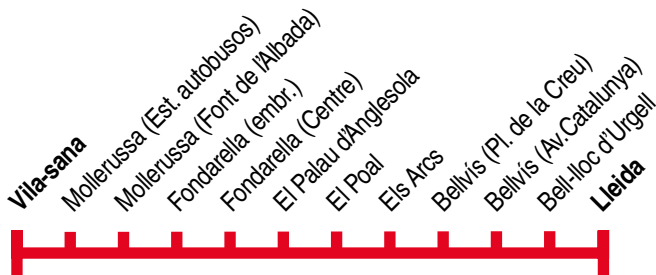

**Lleida
Vila-sana**

112

Lleida ▶ Bellví ▶ Vila-sana

2 Esc* 2 Fei 2 Esc* 1

Lleida	08.50	10.55	11.00	13.15	16.00	18.10	19.30
Bell-lloc d'Urgell	09.06	11.11	11.16	13.31	16.16	18.26	19.46
Bellví (Av. Catalunya)	09.20	11.20	11.25	13.40	16.25	18.35	19.55
Bellví (Pl. de la Creu)	09.22	-	-	-	16.27	-	-
Els Arcs	09.25	-	-	-	16.30	-	-
El Poal	09.30	11.25	11.30	13.45	16.35	18.42	20.02
El Palau d'Anglesola	09.35	11.35	11.35	13.51	16.40	18.50	20.10
Fondarella (Centre)	09.37	-	11.40	-	16.45	-	-
Fondarella (embr.)	09.40	-	11.45	-	16.50	-	-
Mollerussa (Font de l'Albada)	09.50	-	11.50	-	17.00	-	-
Mollerussa (Est. autobusos)	10.00	-	12.00	13.58	17.10	-	20.14
Vila-sana	-	-	-	14.15	-	-	20.30

Lleida ▶ Bellví ▶ Vila-sana

Fei 2 Esc 2 1 2 Esc

Vila-sana	07.15	-	-	-	15.00	-	-
Mollerussa (Est. autobusos)	07.20	10.00	-	12.00	15.05	18.15	-
Mollerussa (Font de l'Albada)	-	10.05	-	12.05	-	18.20	-
Fondarella (embr.)	-	10.10	-	12.10	-	18.25	-
Fondarella (Centre)	-	10.13	-	12.13	-	18.30	-
El Palau d'Anglesola	07.25	10.20	11.35	12.15	15.10	18.35	18.50
El Poal	07.30	10.25	-	12.20	15.16	18.40	-
Els Arcs	-	-	-	12.25	-	18.45	-
Bellví (Pl. de la Creu)	-	-	-	12.27	-	18.50	-
Bellví (Av. Catalunya)	07.45	10.30	-	12.30	15.25	18.55	-
Bell-lloc d'Urgell	07.50	10.37	-	12.40	15.32	19.02	-
Lleida	08.15	11.00	12.05	13.10	16.00	19.25	19.20