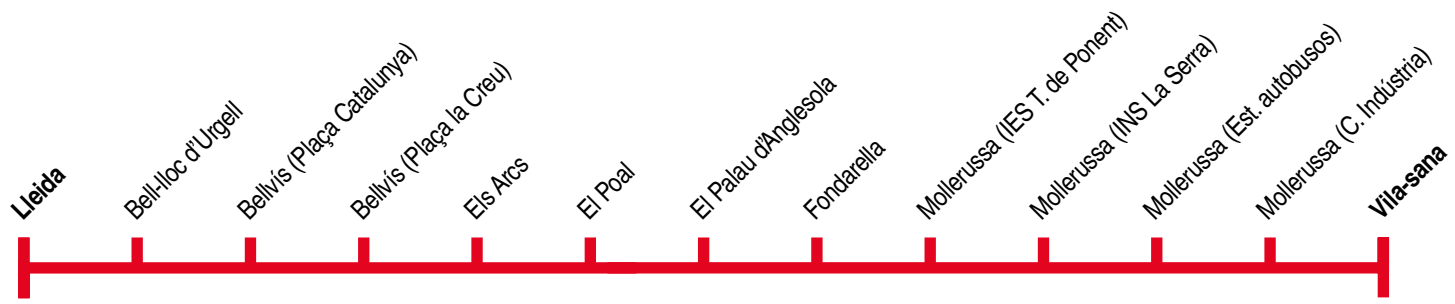

Lleida - Bellvís - Vila-sana 112

Lleida ▶ Bellvís ▶ Vila-sana

	Esc	Esc	Esc	1	Esc	1	Esc	Fei	Esc	Esc	Esc	4
Lleida	-	-	-	08.50	11.00	11.00	-	13.15	-	-	18.10	19.30
Bell-lloc d'Urgell	-	-	-	09.06	11.16	11.16	-	13.31	-	-	18.26	19.46
Bellvís (Plaça Catalunya)	07.10	08.20	09.20	09.20	11.25	11.25	13.00	13.40	16.15	17.45	18.35	19.55
Bellvís (Plaça la Creu)	07.12	08.22	09.22	09.22	-	11.27	13.02	-	16.17	17.47	-	-
Els Arcs	07.15	08.25	09.25	09.25	-	11.30	13.05	-	16.20	17.50	-	-
El Poal	07.20	08.30	09.30	09.30	11.30	11.35	13.10	13.45	16.25	17.55	18.42	20.02
El Palau d'Anglesola	07.25	08.35	09.35	09.35	-	11.40	13.15	13.51	16.30	18.00	18.50	20.10
Fondarella	07.30	08.40	09.40	09.40	-	11.45	13.20	-	16.35	18.05	-	-
Mollerussa (IES Terres de Ponent)	07.37	-	-	-	-	-	-	-	-	-	-	-
Mollerussa (INS La Serra)	07.45	-	-	-	-	-	-	-	-	-	-	-
Mollerussa (Est. autobusos)	07.48	08.48	09.48	09.48	-	11.53	13.28	-	16.43	18.13	-	-
Mollerussa (C. Indústria)	-	-	-	-	-	-	-	13.57	-	-	-	20.14
Vila-sana	-	-	-	-	-	-	-	14.08	-	-	-	20.25

- Prohibicions de trànsit, de i entre:
- Bell-lloc - Lleida
 - Mollerussa - Lleida
 - Bell-lloc - Mollerussa