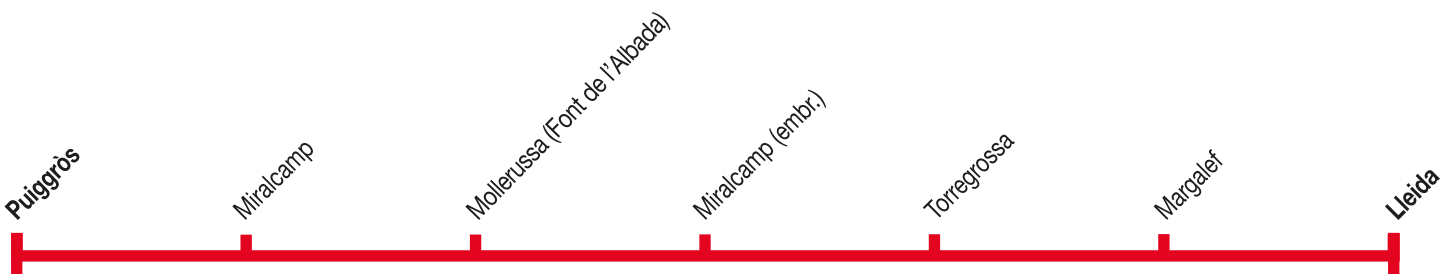

Lleida - Puiggròs

114

Lleida ▶ Puiggròs

Dilluns a dissabtes feiners

Dilluns a divendres feiners

	Dilluns a dissabtes feiners				Dilluns a divendres feiners	
Lleida	08.45	11.15	12.13	18.15	15.15	20.15
Margalef	09.00	11.30	13.15	18.30	15.30	20.30
Torregrossa	09.10	11.40	13.25	18.40	15.37	20.40
Juneda	-	-	-	-	15.45	-
Miralcamp (embr.)	09.20	11.50	13.35	18.50	15.50	20.50
Mollerussa (Font de l'Albada)	09.25	11.55	13.40	18.55	15.55	20.55
Miralcamp	09.30	-	13.45	-	-	21.00
Puiggròs	-	-	13.50	-	-	-

Puiggròs ▶ Lleida

Dilluns a dissabtes feiners

Dies lectius del calendari escolar

	Dilluns a dissabtes feiners				Dies lectius del calendari escolar	
Puiggròs	07.30	-	-	-	-	-
Miralcamp	07.42	-	-	15.00	-	-
Mollerussa (Font de l'Albada)	07.50	09.00	12.00	15.05	-	-
Miralcamp (embr.)	07.55	09.05	12.05	15.10	-	-
Torregrossa	08.05	09.15	12.15	15.20	16.00	-
Margalef	08.15	09.25	12.25	15.30	16.10	-
Lleida	08.30	09.40	12.40	15.45	16.25	-