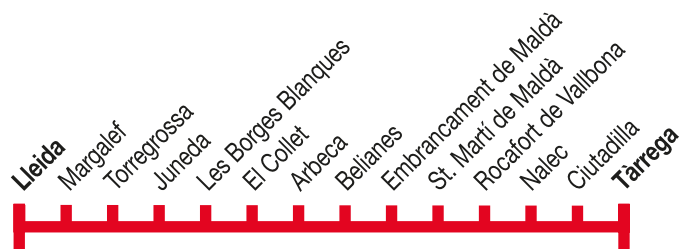

Lleida - Tàrrrega

115

Lleida ▶ Tàrrrega

Dilluns a dissabtes feiners

Lleida	12,00	18,30
Margalef	-	-
Torregrossa	-	-
Juneda	12,30	19,00
Les Borges Blanques	12,40	19,10
El Collet	12,45	19,15
Arbeca	12,50	19,20
Belianes	13,00	19,30
Embrancament de Maldà	13,05	19,35
St. Martí de Maldà	13,10	19,40
Rocafort de Vallbona	13,15	19,45
Nalec	13,20	19,50
Ciutadilla	13,25	19,55
Tàrrrega	13,35	20,05

Tàrrrega ▶ Lleida

Dilluns a dissabtes feiners

Tàrrrega	08,00	15,00
Ciutadilla	08,10	15,10
Nalec	08,15	15,15
Rocafort de Vallbona	08,20	15,20
St. Martí de Maldà	08,25	15,25
Embrancament de Maldà	08,30	15,30
Belianes	08,35	15,35
Arbeca	08,45	15,45
El Collet	08,50	15,50
Les Borges Blanques	08,55	15,55
Juneda	09,05	16,05
Torregrossa	09,12	16,12
Margalef	09,20	16,20
Lleida	09,35	16,35