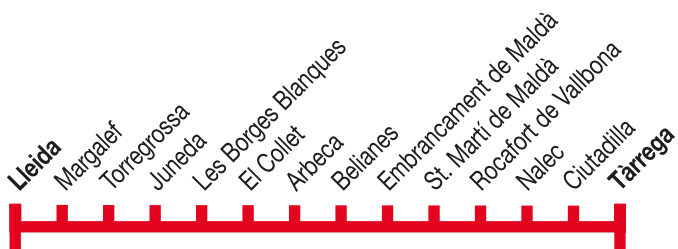

Lleida - Tàrrrega

115

Lleida ▶ Tàrrrega

Dilluns a dissabtes feiners

Lleida	12,00	18,30
Margalef	-	-
Torregrossa	-	-
Juneda	12,30	19,00
Les Borges Blanques	12,40	19,10
El Collet	12,45	19,15
Arbeca	12,50	19,20
Belianes	13,00	19,30
Embrancament de Maldà	13,05	19,35
St. Martí de Maldà	13,10	19,40
Rocafort de Vallbona	13,15	19,45
Nalec	13,20	19,50
Ciutadilla	13,25	19,55
Tàrrrega	13,35	20,05

Tàrrrega ▶ Lleida

Dilluns a dissabtes feiners

Tàrrrega	08,00	15,00
Ciutadilla	08,10	15,10
Nalec	08,15	15,15
Rocafort de Vallbona	08,20	15,20
St. Martí de Maldà	08,25	15,25
Embrancament de Maldà	08,30	15,30
Belianes	08,35	15,35
Arbeca	08,45	15,45
El Collet	08,50	15,50
Les Borges Blanques	08,55	15,55
Juneda	09,05	16,05
Torregrossa	09,12	16,12
Margalef	09,20	16,20
Lleida	09,35	16,35