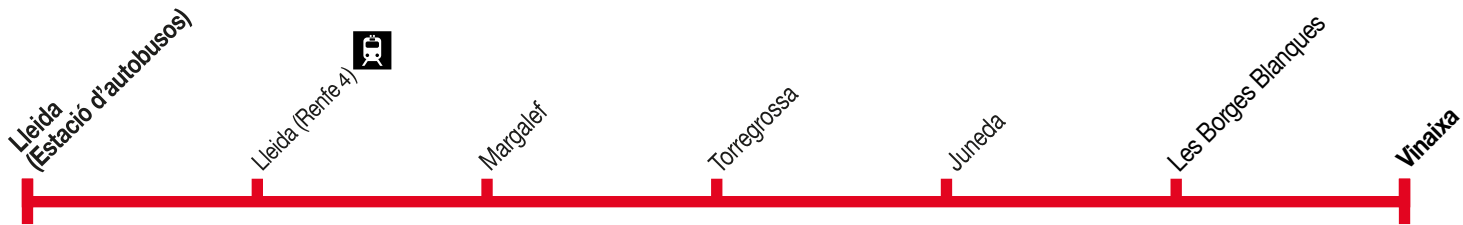

Lleida - Les Borges Blanques

117

Lleida ▶ Les Borges Blanques

	Dilluns a divendres feiners						Dilluns a dissabtes feiners				
Lleida (Estació d'autobusos)	09.30	12.45	15.15	16.00	18.00	20.15	11.15	12.00	13.25	13.30	18.30
Lleida (Renfe 4)	-	-	-	-	-	20.20	-	-	-	-	-
Margalef	-	-	15.30	-	-	-	-	-	-	13.45	18.45
Torregrossa	-	-	15.37	-	-	-	-	-	-	13.48	18.48
Juneda	09.50	13.05	15.45	16.20	18.20	20.35	11.35	12.30	13.45	14.00	19.00
Les Borges Blanques	10.00	13.15	-	16.30	18.30	20.45	11.45	12.40	13.55	14.10	19.10
Vinaixa	-	-	-	-	-	21.05	-	-	-	-	-

Les Borges Blanques ▶ Lleida

	Dilluns a divendres feiners							Dilluns a dissabtes feiners				
Les Borges Blanques	06.45	07.45	08.55	09.00	10.15	13.25	19.45	07.50	07.55	12.00	15.55	15.55
Juneda	06.55	07.55	09.05	09.10	10.25	13.35	19.55	08.00	08.05	12.10	16.00	16.05
Torregrossa	06.58	-	09.12	-	-	-	-	-	08.12	-	-	16.12
Margalef	-	-	09.20	-	-	-	-	-	08.20	-	-	16.20
Lleida (Renfe 5)	07.20	-	-	09.25	-	-	-	-	-	-	-	-
Lleida (Estació d'autobusos)	07.25	08.15	09.35	09.30	10.45	13.55	20.15	08.25	08.35	12.30	16.25	16.35