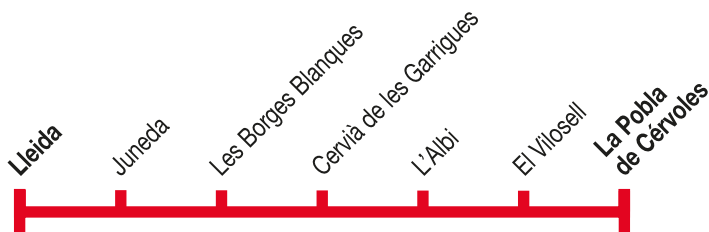

Lleida
La Pobra de Cérvoles

118

Lleida ▶ La Pobra de Cérvoles

Dilluns a divendres feiners

Lleida	18.00
Juneda	18.20
Les Borges Blanques	18.30
Cervià de les Garrigues	18.50
L'Albi	18.57
El Vilosell	19.07
La Pobra de Cérvoles	19.23

La Pobra de Cérvoles ▶ Lleida

Dilluns a divendres feiners

La Pobra de Cérvoles	07.00
El Vilosell	07.08
L'Albi	07.18
Cervià de les Garrigues	07.25
Les Borges Blanques	07.45
Juneda	07.55
Lleida	08.20