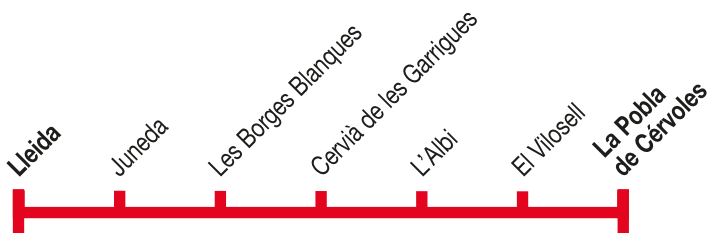

Lleida
La Pobra de Cérvoles

118

La Pobra de Cérvoles ▶ Lleida

Dilluns a divendres feiners

La Pobra de Cérvoles	07.00
El Vilosell	07.05
L'Albi	07.15
Cervià de les Garrigues	07.25
Les Borges Blanques	07.45
Juneda	07.50
Lleida	08.05

Lleida ▶ La Pobra de Cérvoles

Dilluns a divendres feiners

Lleida	18.00
Juneda	18.15
Les Borges Blanques	18.20
Cervià de les Garrigues	18.40
L'Albi	18.50
El Vilosell	19.00
La Pobra de Cérvoles	19.05