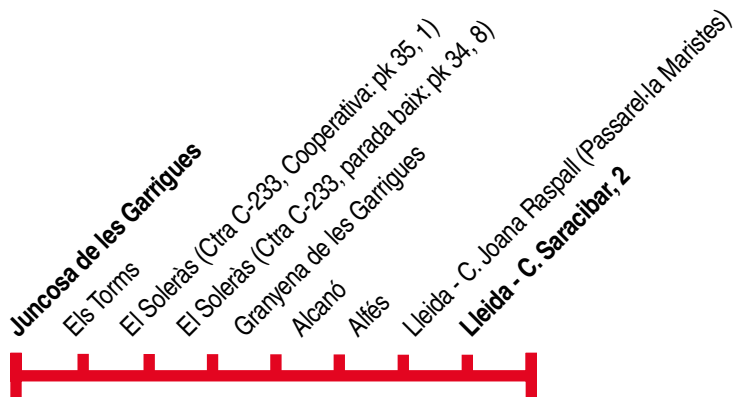

Lleida - Juncosa
de les Garrigues

119

Lleida ▶ Juncosa de les Garrigues

	DI. a ds. feiners	Dies lectius	DI. a dv. feiners
Lleida - C. Saracibar, 2	13.00	15.05	19.00
Lleida - Instituts (C. Cós-Gayón / LL-11)	-	15.08	-
Alfés	13.10	15.15	19.10
Alcanó	13.20	15.25	19.20
Granyena de les Garrigues	13.30	15.35	19.30
El Soleràs	13.35	15.45	19.35
Els Torms	13.45	15.50	19.45
Juncosa de les Garrigues	13.55	16.00	19.55

Juncosa de les Garrigues ▶ Lleida

	DI. a ds. feiners	DI. a dv. feiners
Juncosa de les Garrigues	07.30	14.55
Els Torms	07.40	15.05
El Soleràs (Ctra C-233, Cooperativa: pk 35, 1)	07.48	15.15
El Soleràs (Ctra C-233, parada baix: pk 34, 8)	07.48	-
Granyena de les Garrigues	07.53	15.20
Alcanó	08.02	15.30
Alfés	08.07	15.40
Lleida - C. Joana Raspall (Passarel·la Maristes)	08.17	15.48
Lleida - C. Saracibar, 2	08.20	15.50