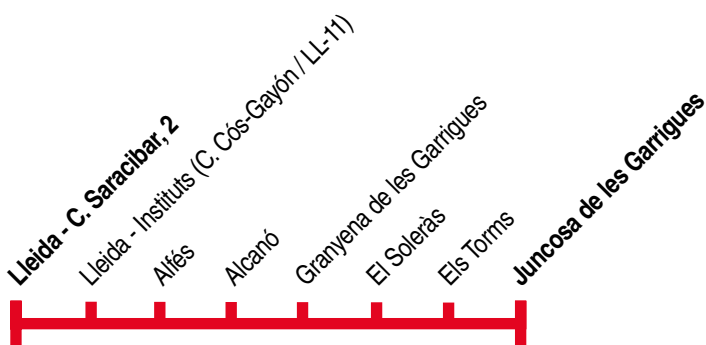

Lleida - Juncosa
de les Garrigues

119

Lleida ▶ Juncosa de les Garrigues

	DI. a ds. feiners	Dies lectius	DI. a dv. feiners
Lleida - C. Saracibar, 2	13.00	15.05	19.00
Lleida - Instituts (C. Cós-Gayón / LL-11)	-	15.08	-
Alfés	13.10	15.15	19.10
Alcanó	13.20	15.25	19.20
Granyena de les Garrigues	13.30	15.35	19.30
El Soleràs	13.35	15.45	19.35
Els Torms	13.45	15.50	19.45
Juncosa de les Garrigues	13.55	16.00	19.55

Juncosa de les Garrigues ▶ Lleida

	DI. a ds. feiners	DI. a dv. feiners
Juncosa de les Garrigues	07.30	14.55
Els Torms	07.40	15.05
El Soleràs (Ctra C-233, Cooperativa: pk 35, 1)	07.48	15.15
El Soleràs (Ctra C-233, parada baix: pk 34, 8)	07.48	-
Granyena de les Garrigues	07.53	15.20
Alcanó	08.02	15.30
Alfés	08.07	15.40
Lleida - C. Joana Raspall (Passarel·la Maristes)	08.17	15.48
Lleida - C. Saracibar, 2	08.20	15.50