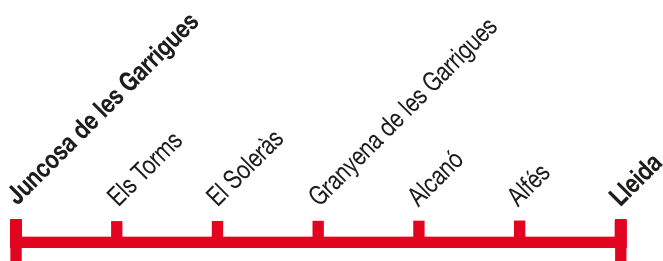

Lleida - Juncosa
de les Garrigues

119

Lleida ▶ Juncosa de les Garrigues

	DI, a ds, feiners	Dies lectius	DI, a dv, feiners
Lleida	13.00	15.00	19.15
Alfés	13.10	15.10	19.25
Alcanó	13.20	15.20	19.35
Granyena de les Garrigues	13.30	15.30	19.45
El Soleràs	13.35	15.35	19.50
Els Torms	13.45	15.45	20.00
Juncosa de les Garrigues	13.55	15.55	20.10

Juncosa de les Garrigues ▶ Lleida

	DI, a ds, feiners	DI, a dv, feiners
Juncosa de les Garrigues	07.30	14.55
Els Torms	07.40	15.05
El Soleràs	07.50	15.15
Granyena de les Garrigues	07.55	15.20
Alcanó	08.05	15.30
Alfés	08.15	15.40
Lleida	08.25	15.50