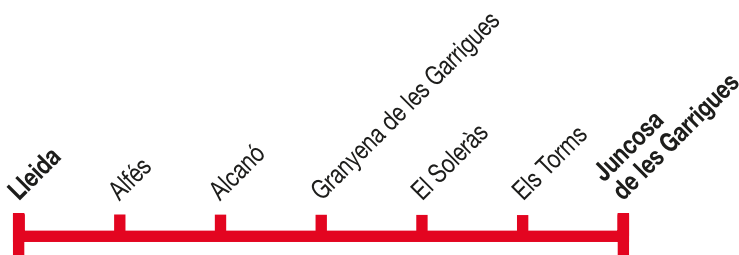

Lleida - Juncosa
de les Garrigues

119

Lleida ▶ Juncosa de les Garrigues

	DI, a ds, feiners	Dies lectius	DI, a dv, feiners
Lleida	13.00	15.00	19.15
Alfés	13.10	15.10	19.25
Alcanó	13.20	15.20	19.35
Granyena de les Garrigues	13.30	15.30	19.45
El Soleràs	13.35	15.35	19.50
Els Torms	13.45	15.45	20.00
Juncosa de les Garrigues	13.55	15.55	20.10

Juncosa de les Garrigues ▶ Lleida

	DI, a ds, feiners	DI, a dv, feiners
Juncosa de les Garrigues	07.30	14.55
Els Torms	07.40	15.05
El Soleràs	07.50	15.15
Granyena de les Garrigues	07.55	15.20
Alcanó	08.05	15.30
Alfés	08.15	15.40
Lleida	08.25	15.50