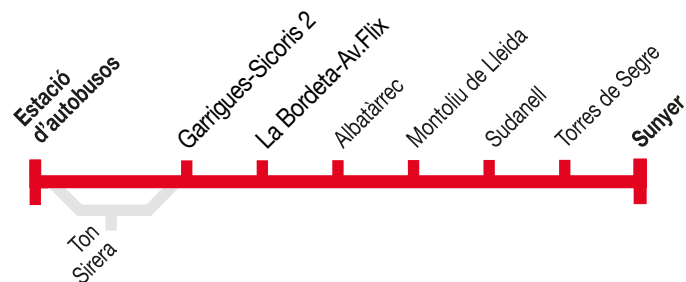

Lleida - Torres de Segre

122

Lleida ▶ Sunyer

Dilluns a dissabtes feiners

Estació d'autobusos	08.40	11.00	12.00	13.30	19.30
Garrigues-Sicoris 2	08.45	11.05	12.05	13.35	19.35
La Bordeta-Av.Flix	08.45	11.05	12.05	13.35	19.35
Albatàrrec	08.50	11.10	12.10	13.40	19.40
Montoliu de Lleida	-	11.15	12.15	13.45	19.45
Sudanell	08.55	11.20	12.20	13.50	19.50
Torres de Segre	09.10	11.30	12.30	14.00	20.00
Sunyer	-	-	-	-	20.10

Dilluns a divendres feiners

Estació d'autobusos	06.45	18.30	20.30
Garrigues-Sicoris 2	06.50	18.35	20.35
La Bordeta-Av.Flix	06.50	18.35	20.35
Albatàrrec	06.55	18.40	20.40
Montoliu de Lleida	07.00	18.45	20.45
Sudanell	07.05	18.50	20.50
Torres de Segre	07.15	19.00	21.00
Sunyer	-	-	-

Sunyer ▶ Lleida

Dilluns a dissabtes feiners

Sunyer	-	-	-	-
Torres de Segre	07.55	09.30	12.30	15.15
Sudanell	08.05	09.40	12.40	15.25
Montoliu de Lleida	08.10	09.45	12.45	15.30
Albatàrrec	08.15	09.50	12.50	15.35
La Bordeta-Av.Flix	08.20	09.55	12.55	15.40
Garrigues-Sicoris	08.20	09.55	12.55	15.40
Estació d'autobusos	08.25	10.00	13.00	15.45