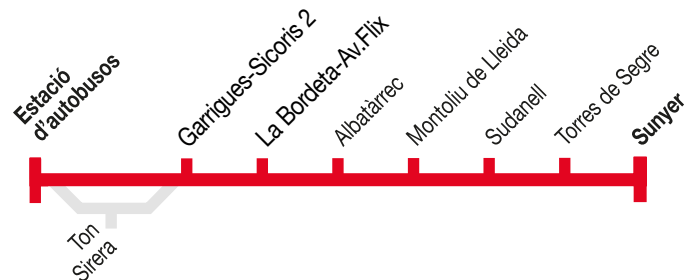

# Lleida - Torres de Segre

## Lleida ▶ Sunyer

Dilluns a dissabtes feiners

Estació d'autobusos	08.40	11.00	12.00	13.30	19.30
Garrigues-Sicoris 2	08.45	11.05	12.05	13.35	19.35
La Bordeta-Av.Flix	08.45	11.05	12.05	13.35	19.35
Albatàrrec	08.50	11.10	12.10	13.40	19.40
Montoliu de Lleida	-	11.15	12.15	13.45	19.45
Sudanell	08.55	11.20	12.20	13.50	19.50
Torres de Segre	09.10	11.30	12.30	14.00	20.00
Sunyer	-	-	-	-	20.10

## Sunyer ▶ Lleida

Dilluns a dissabtes feiners

Sunyer	-	-	-	-
Torres de Segre	07.55	09.30	12.30	15.15
Sudanell	08.05	09.40	12.40	15.25
Montoliu de Lleida	08.10	09.45	12.45	15.30
Albatàrrec	08.15	09.50	12.50	15.35
La Bordeta-Av.Flix	08.20	09.55	12.55	15.40
Garrigues-Sicoris	08.20	09.55	12.55	15.40
Estació d'autobusos	08.25	10.00	13.00	15.45