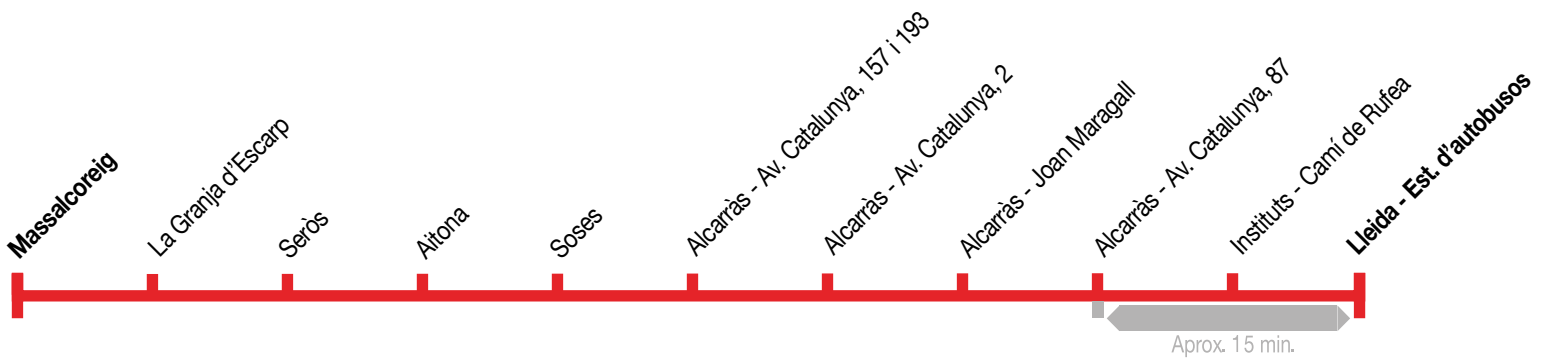

La Granja d'Escarp - Lleida

126

La Granja d'Escarp ▶ Lleida

Dilluns a divendres feiners

				I						I				I					
Massalcoreig	-	-	07.20	-	08.30	-	-	-	-	-	15.00	-	-	16.30	-	-	-	-	
La Granja d'Escarp	-	-	07.30	-	08.40	-	10.30	-	14.00	-	15.10	-	-	16.40	-	-	-	19.00	
Seròs	06.45	-	07.40	-	08.50	-	10.40	-	14.10	-	15.20	-	16.00	16.50	-	18.30	-	19.10	
Aitona	06.51	-	07.46	-	08.56	-	10.46	-	14.16	-	15.26	-	16.06	16.56	-	18.36	-	19.16	
Soses	07.01	-	07.56	-	09.06	-	10.56	-	14.26	-	15.36	-	16.16	17.06	-	18.46	-	19.26	
Alcarràs - Av. Catalunya, 157 i 193	07.06	-	08.01	-	09.11	-	11.01	-	14.31	-	15.41	-	16.21	17.11	-	18.51	-	19.31	
Alcarràs - Av. Catalunya, 2	-	07.40	-	08.15	-	10.15	-	12.00	13.15	-	15.15	-	15.45	-	18.00	-	19.15	-	
Alcarràs - Joan Maragall	-	07.40	-	08.15	-	10.15	-	12.00	13.15	-	15.15	-	15.45	-	18.00	-	19.15	-	
Alcarràs - Av. Catalunya, 87	07.10	07.40	08.05	08.15	09.15	10.15	11.05	12.00	13.15	14.35	15.15	15.45	15.45	16.25	17.15	18.00	18.55	19.15	19.35
Instituts - Camí de Rufeà	⬇	⬇	⬇	⬇	⬇	⬇	⬇	Aprox. 15 min.			⬇	⬇	⬇	⬇	⬇	⬇	⬇	⬇	
Lleida - Est. d'autobusos	07.30	08.00	08.25	08.35	09.35	10.35	11.25	12.20	13.35	14.55	15.35	16.05	16.05	16.45	17.35	18.20	19.15	19.35	19.55

Dissabtes feiners

Massalcoreig	-	07.20	08.30	-	-	-	15.00	-	-
La Granja d'Escarp	-	07.30	08.40	-	10.30	14.00	15.10	-	-
Seròs	06.45	07.40	08.50	-	10.40	14.10	15.20	-	-
Aitona	06.51	07.46	08.56	-	10.46	14.16	15.26	-	18.30
Soses	07.01	07.56	09.06	-	10.56	14.26	15.36	-	18.36
Alcarràs - Av. Catalunya, 157 i 193	07.06	08.01	09.11	-	11.01	14.31	15.41	-	18.46
Alcarràs - Av. Catalunya, 2	-	-	-	10.15	-	-	15.45	-	-
Alcarràs - Joan Maragall	-	-	-	10.15	-	-	15.45	-	-
Alcarràs - Av. Catalunya, 87	07.10	08.05	09.15	10.15	11.05	14.35	15.45	15.45	18.55
Instituts - Camí de Rufeà	⬇	⬇	Aprox. 15 min.			⬇	⬇	⬇	-
Lleida - Est. d'autobusos	07.30	08.25	09.35	10.35	11.25	14.55	16.05	16.05	19.15

Nous horaris
a partir del
14 de novembre

I Aquests horaris es realitzen els dies lectius del calendari escolar.