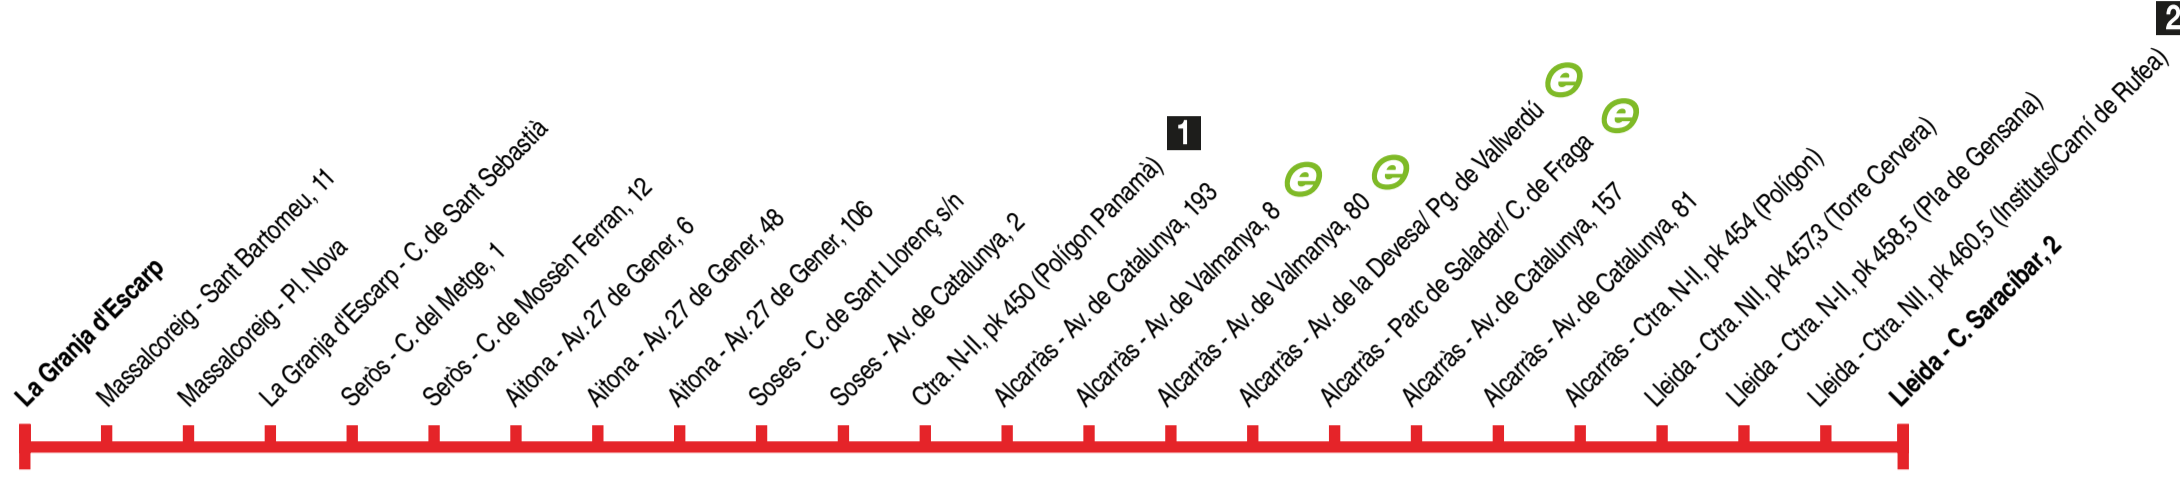

La Granja d'Escarp - Lleida

126/e3

La Granja d'Escarp ▶ Lleida

Dilluns a divendres feiners