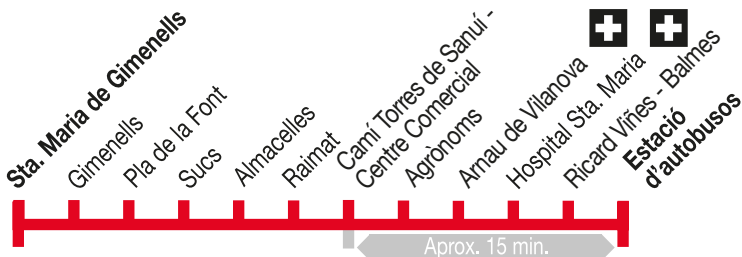

Lleida
Sta. Maria de Gimènells

127

Lleida ▶ Sta. Maria de Gimènells

Dilluns a divendres feiners

Estació d'autobusos	14.00	19.30
Ricard Viñes - Sanitat	▲	▲
+	Aprox. 15 min.	
+	▼	▼
Agrònoms	14.30	20.00
Raimat	14.35	20.05
Almacelles	14.45	20.15
Sucs	14.55	20.25
Pla de la Font	15.08	20.38
Gimènells	15.10	20.40
Sta. Maria de Gimènells		

Sta. Maria de Gimènells ▶ Lleida

Dilluns a divendres feiners

Sta. Maria de Gimènells	07.00	15.10
Gimènells	07.02	15.12
Pla de la Font	07.15	15.30
Sucs	07.25	15.40
Almacelles	07.35	15.50
Raimat	07.40	16.00
Camí Torres de Sanuí - Centre Comercial	▲	▲
Agrònoms	▲	▲
+	Aprox. 15 min.	
+	▼	▼
Ricard Viñes - Balmes	08.10	16.20
Estació d'autobusos		

Prohibició de trànsit entre Almacelles i Lleida i viceversa.