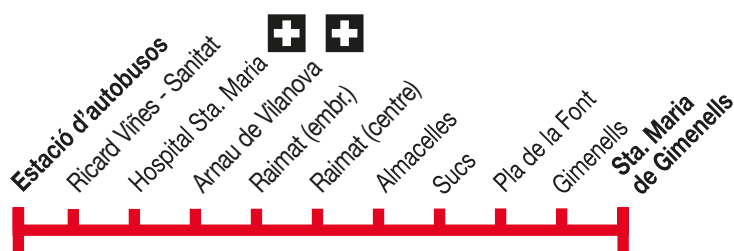

Lleida
Sta. Maria de Gimènells

127

Lleida ▶ Sta. Maria de Gimènells

Dilluns a divendres feiners

Estació d'autobusos	14.00	19.30
Ricard Viñes - Sanitat	14.02	19.32
Hospital Sta. Maria	14.03	19.33
Arnau de Vilanova	14.04	19.34
Raimat (embr.)	14.20	19.50
Raimat (centre)	14.22	19.52
Almacelles	14.30	20.00
Sucs	14.35	20.05
Pla de la Font	14.45	20.15
Gimènells	15.03	20.33
Sta. Maria de Gimènells	15.05	20.35

Sta. Maria de Gimènells ▶ Lleida

Dilluns a divendres feiners

Sta. Maria de Gimènells	06.58	15.08
Gimènells	07.02	15.10
Pla de la Font	07.18	15.28
Sucs	07.30	15.40
Almacelles	07.38	15.48
Raimat (centre)	07.50	16.00
Raimat (embr.)	07.52	16.02
Arnau de Vilanova	08.12	16.22
Hospital Sta. Maria	08.13	16.23
Ricard Viñes - Balmes	08.15	16.25
Estació d'autobusos	08.18	16.28

Prohibició de trànsit entre Almacelles i Lleida i viceversa.