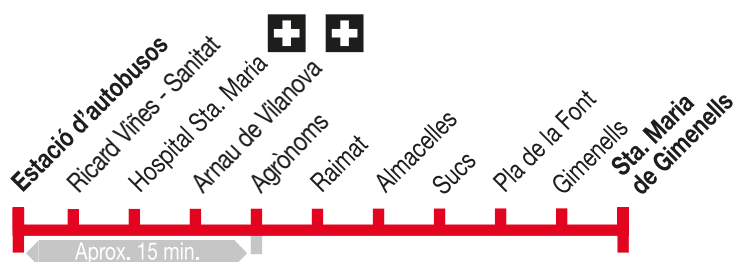

Lleida
Sta. Maria de Gimènells

127

Lleida ▶ Sta. Maria de Gimènells

Dilluns a divendres feiners

Estació d'autobusos	14.00	19.30
Ricard Viñes - Sanitat	▲	▲
+	Aprox. 15 min.	
+	▼	▼
Agrònoms	14.30	20.00
Raimat	14.35	20.05
Almacelles	14.45	20.15
Sucs	14.55	20.25
Pla de la Font	15.08	20.38
Gimènells	15.10	20.40
Sta. Maria de Gimènells		

Sta. Maria de Gimènells ▶ Lleida

Dilluns a divendres feiners

Sta. Maria de Gimènells	07.00	15.10
Gimènells	07.02	15.12
Pla de la Font	07.15	15.30
Sucs	07.25	15.40
Almacelles	07.35	15.50
Raimat	07.40	16.00
Camí Torres de Sanuí - Centre Comercial	▲	▲
Agrònoms	▲	▲
+	Aprox. 15 min.	
+	▼	▼
Ricard Viñes - Balmes	08.10	16.20
Estació d'autobusos		

Prohibició de trànsit entre Almacelles i Lleida i viceversa.