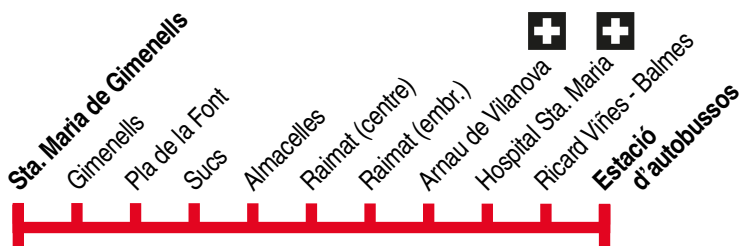

Lleida  
Sta. Maria de Gimènells

127

## Lleida ▶ Sta. Maria de Gimènells

Dilluns a divendres feiners

Estació d'autobusos	14.00	19.30
Ricard Viñes - Sanitat	14.02	19.32
✚ Hospital Sta. Maria	14.03	19.33
✚ Arnau de Vilanova	14.04	19.34
Raimat (embr.)	14.20	19.50
Raimat (centre)	14.22	19.52
Almacelles	14.30	20.00
Sucs	14.35	20.05
Pla de la Font	14.45	20.15
Gimènells	15.03	20.33
Sta. Maria de Gimènells	15.05	20.35