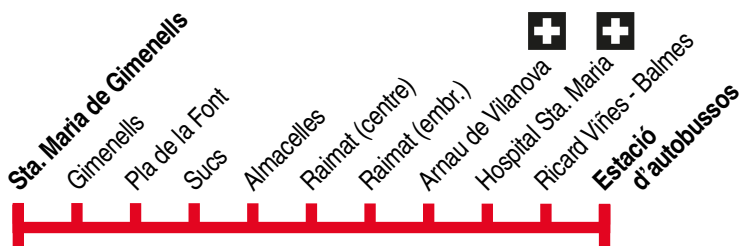

Lleida
Sta. Maria de Gimènells

127

Lleida ▶ Sta. Maria de Gimènells

Dilluns a divendres feiners

Estació d'autobusos	14.00	19.30
Ricard Viñes - Sanitat	14.02	19.32
Hospital Sta. Maria	14.03	19.33
Arnau de Vilanova	14.04	19.34
Raimat (embr.)	14.20	19.50
Raimat (centre)	14.22	19.52
Almacelles	14.30	20.00
Sucs	14.35	20.05
Pla de la Font	14.45	20.15
Gimènells	15.03	20.33
Sta. Maria de Gimènells	15.05	20.35

Sta. Maria de Gimènells ▶ Lleida

Dilluns a divendres feiners

Sta. Maria de Gimènells	06.58	15.08
Gimènells	07.02	15.10
Pla de la Font	07.18	15.28
Sucs	07.30	15.40
Almacelles	07.38	15.48
Raimat (centre)	07.50	16.00
Raimat (embr.)	07.52	16.02
Arnau de Vilanova	08.12	16.22
Hospital Sta. Maria	08.13	16.23
Ricard Viñes - Balmes	08.15	16.25
Estació d'autobusos	08.18	16.28

Prohibició de trànsit entre Almacelles i Lleida i viceversa.