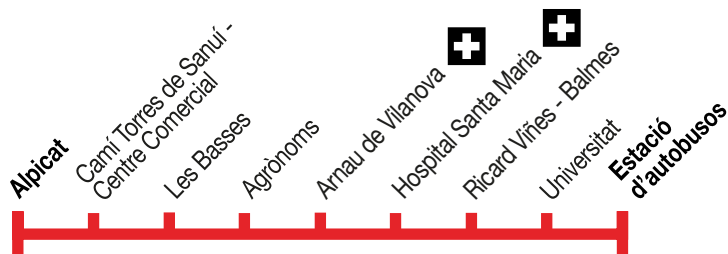

# Lleida - Alpicat

## Lleida ▶ Alpicat

Dilluns a divendres feiners

<b>Estació d'autobusos</b>	07.30	09.00	10.00	11.00	12.00	13.00	14.00	15.00
Ricard Viñes - Sanitat	▲	▲	▲	▲	▲	▲	▲	▲
<b>Hospital Santa Maria</b>	▼	▼	▼	▼	▼	▼	▼	▼
<b>Arnau de Vilanova</b>	07.35	09.05	10.05	11.05	12.05	13.05	14.05	15.05
Agrònoms	▲	▲	▲	▲	▲	▲	▲	▲
Camí de l'Albi	▼	▼	▼	▼	▼	▼	▼	▼
Les Basses	▼	▼	▼	▼	▼	▼	▼	▼
<b>Alpicat</b>	07.55	09.25	10.25	11.25	12.25	13.25	14.25	15.25