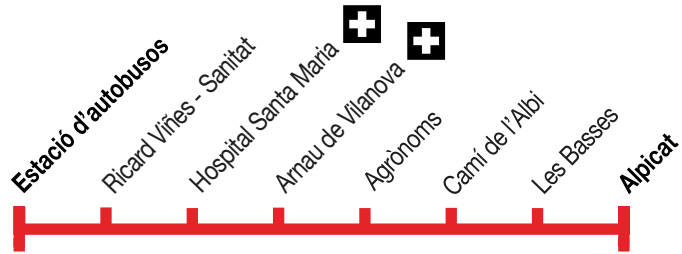

# Lleida - Alpicat

## Lleida ▶ Alpicat

Dilluns a divendres feiners

<b>Estació d'autobusos</b>	07.30	09.00	10.00	11.00	12.00	13.00	14.00	15.00
Ricard Viñes - Sanitat	▲	▲	▲	▲	▲	▲	▲	▲
<b>Hospital Santa Maria</b>	▼	▼	▼	▼	▼	▼	▼	▼
<b>Arnau de Vilanova</b>	07.35	09.05	10.05	11.05	12.05	13.05	14.05	15.05
Agrònoms	▲	▲	▲	▲	▲	▲	▲	▲
Camí de l'Albi	▼	▼	▼	▼	▼	▼	▼	▼
Les Basses	▼	▼	▼	▼	▼	▼	▼	▼
<b>Alpicat</b>	07.55	09.25	10.25	11.25	12.25	13.25	14.25	15.25

<b>Estació d'autobusos</b>	16.00	17.00	18.00	19.00	20.00	21.00
Ricard Viñes - Sanitat	▲	▲	▲	▲	▲	▲
<b>Hospital Santa Maria</b>	▼	▼	▼	▼	▼	▼
<b>Arnau de Vilanova</b>	16.05	17.05	18.05	19.05	20.05	21.05
Agrònoms	▲	▲	▲	▲	▲	▲
Camí de l'Albi	▼	▼	▼	▼	▼	▼
Les Basses	▼	▼	▼	▼	▼	▼
<b>Alpicat</b>	16.25	17.25	18.25	19.25	20.25	21.25