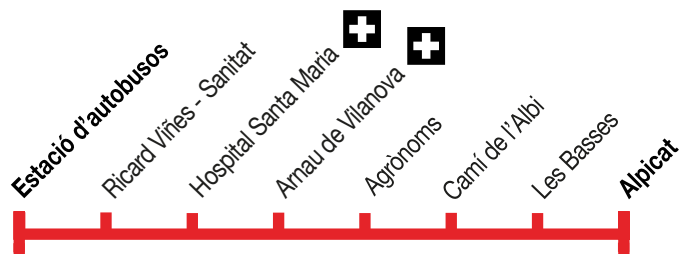

# Lleida - Alpicat

## Lleida ▶ Alpicat

Dilluns a divendres feiners

<b>Estació d'autobusos</b>	07.30	09.00	10.00	11.00	12.00	13.00	14.00	15.00
Ricard Viñes - Sanitat	▲	▲	▲	▲	▲	▲	▲	▲
<b>Hospital Santa Maria</b>	▼	▼	▼	▼	▼	▼	▼	▼
<b>Arnau de Vilanova</b>	07.35	09.05	10.05	11.05	12.05	13.05	14.05	15.05
Agrònoms	▲	▲	▲	▲	▲	▲	▲	▲
Camí de l'Albi	▼	▼	▼	▼	▼	▼	▼	▼
Les Basses	▼	▼	▼	▼	▼	▼	▼	▼
<b>Alpicat</b>	07.55	09.25	10.25	11.25	12.25	13.25	14.25	15.25

<b>Estació d'autobusos</b>	16.00	17.00	18.00	19.00	20.00	21.00
Ricard Viñes - Sanitat	▲	▲	▲	▲	▲	▲
<b>Hospital Santa Maria</b>	▼	▼	▼	▼	▼	▼
<b>Arnau de Vilanova</b>	16.05	17.05	18.05	19.05	20.05	21.05
Agrònoms	▲	▲	▲	▲	▲	▲
Camí de l'Albi	▼	▼	▼	▼	▼	▼
Les Basses	▼	▼	▼	▼	▼	▼
<b>Alpicat</b>	16.25	17.25	18.25	19.25	20.25	21.25