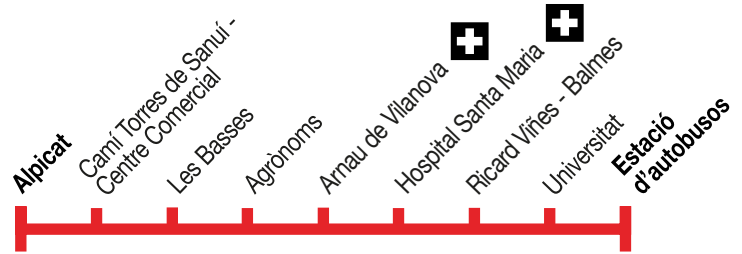

# Lleida - Alpicat

## Lleida ▶ Alpicat

Dilluns a divendres feiners

<b>Estació d'autobusos</b>	07.30	09.00	10.00	11.00	12.00	13.00	14.00	15.00
Ricard Viñes - Sanitat	▲	▲	▲	▲	▲	▲	▲	▲
<b>Hospital Santa Maria</b>	▼	▼	▼	▼	▼	▼	▼	▼
<b>Arnau de Vilanova</b>	07.35	09.05	10.05	11.05	12.05	13.05	14.05	15.05
Agrònoms	▲	▲	▲	▲	▲	▲	▲	▲
Camí de l'Albi	▼	▼	▼	▼	▼	▼	▼	▼
Les Basses	▼	▼	▼	▼	▼	▼	▼	▼
<b>Alpicat</b>	07.55	09.25	10.25	11.25	12.25	13.25	14.25	15.25