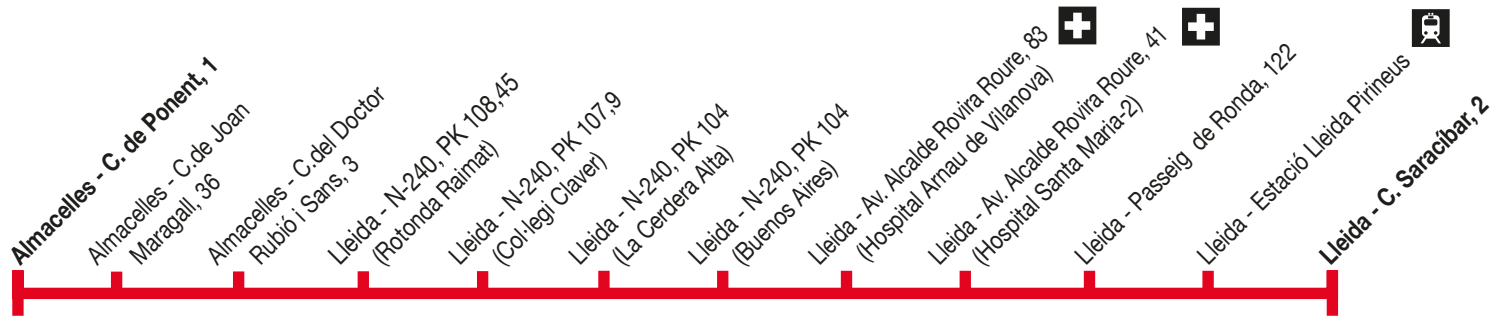

Almacelles - Lleida

129/e5

Almacelles - Lleida

	1	Esc	1	1	Esc	1	1	Esc	1	1	1	1	1	1	1	1	1	1
Almacelles - C. de Ponent, 1	06.45	07.45	07.45	08.15	09.15	10.15	11.15	11.45	12.45	14.15	14.30	15.30	15.45	17.15	18.15	20.15	21.45	
Almacelles - C. de Joan Maragall, 36	06.47	07.47	07.47	08.17	09.17	10.17	11.17	11.47	12.47	14.17	14.32	15.32	15.47	17.17	18.17	20.17	21.47	
Almacelles - C. del Doctor Rubió i Sans, 3	06.50	07.50	07.50	08.20	09.20	10.20	11.20	11.50	12.50	14.20	14.35	15.35	15.50	17.20	18.20	20.20	21.50	
Lleida - N-240, PK 108,45 (Rotonda Raimat)	06.56	07.56	07.56	08.26	09.26	10.26	11.26	11.56	12.56	14.26	14.41	15.41	15.56	17.26	18.26	20.26	21.56	
Lleida - N-240, PK 107,9 (Col·legi Claver)	06.57	07.57	07.57	08.27	09.27	10.27	11.27	11.57	12.57	14.27	14.42	15.42	15.57	17.27	18.27	20.27	21.57	
Lleida - N-240, PK 104 (La Cerdera Alta)	07.00	08.00	08.00	08.30	09.30	-	11.30	12.00	13.00	14.30	-	15.45	16.00	17.30	-	20.30	22.00	
Lleida - N-240, PK 104 (Buenos Aires)	-	-	-	-	-	10.31	-	-	-	-	14.46	-	-	-	18.31	-	-	
✚ Lleida - Av. Alcalde Rovira Roure, 83 (Hospital Arnau de Vilanova)	07.16	08.16	08.16	08.46	09.46	10.46	11.46	12.16	13.16	14.46	15.01	16.01	16.16	17.46	18.46	20.46	22.16	
✚ Lleida - Av. Alcalde Rovira Roure, 41 (Hospital Santa Maria-2)	07.19	08.19	08.19	08.49	09.49	10.49	11.49	12.19	13.19	14.49	15.04	16.04	16.19	17.49	18.49	20.49	22.19	
Lleida - Passeig de Ronda, 122	07.21	08.21	08.21	08.51	09.51	10.51	11.51	12.21	13.21	14.51	15.06	16.06	16.21	17.51	18.51	20.51	22.21	
🚆 Lleida - Estació Lleida Pirineus	07.25	08.25	08.25	08.55	09.55	10.55	11.55	12.25	13.25	14.55	15.10	16.10	16.25	17.55	18.55	20.55	22.25	
Lleida - C. Saracibar, 2	07.30	08.30	08.30	09.00	10.00	11.00	12.00	12.30	13.30	15.00	15.15	16.15	16.30	18.00	19.00	21.00	22.30	

Dissabtes no festius

Almacelles - C. de Ponent, 1	08.30	10.15	15.30	17.15	19.45
Almacelles - C. de Joan Maragall, 36	08.32	10.17	15.32	17.17	19.47
Almacelles - C. del Doctor Rubió i Sans, 3	08.35	10.20	15.35	17.20	19.50
Lleida - N-240, PK 108,45 (Rotonda Raimat)	08.41	10.26	15.41	17.26	19.56
Lleida - N-240, PK 107,9 (Col·legi Claver)	08.42	10.27	15.42	17.27	19.57
Lleida - N-240, PK 104 (La Cerdera Alta)	08.45	-	15.45	17.30	20.00
Lleida - N-240, PK 104 (Buenos Aires)	-	10.31	-	-	-
✚ Lleida - Av. Alcalde Rovira Roure, 83 (Hospital Arnau de Vilanova)	09.01	10.46	16.01	17.46	20.16
✚ Lleida - Av. Alcalde Rovira Roure, 41 (Hospital Santa Maria-2)	09.04	10.49	16.04	17.49	20.19
Lleida - Passeig de Ronda, 122	09.06	10.51	16.06	17.51	20.21
🚆 Lleida - Estació Lleida Pirineus	09.10	10.55	16.10	17.55	20.25
Lleida - C. Saracibar, 2	09.15	11.00	16.15	18.00	20.30

Esc Dies lectius del calendari escolar

1 Dilluns a divendres feiners

e5 Almacelles - Lleida