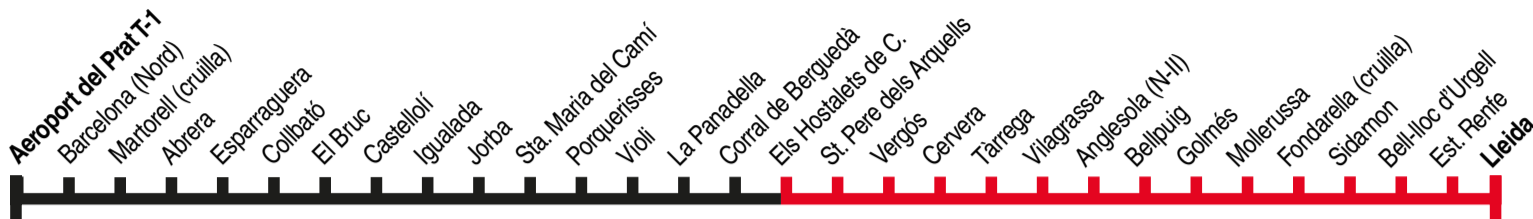

Barcelona - Cervera - Lleida 131/e1

Tram no integrat a l'ATM Tram integrat a l'ATM

Barcelona ▶ Cervera ▶ Lleida

	N 1	E ^{A2} 1	A-2 D	N 5	N 5	AP-2 FEI	E ^{A2} 1	N 2	A-2 D	E ^N 1	E ^{A2} 1	A-2 D	N 5	A-2 1	E ^{A2} 1	N 1	E ^{A2} 7	A-2 FEI	AP-2 1	E ^{A2} 1	A-2 7	N FEI
Aeroport del Prat T-1	-	-	-	-	-	10.00	-	-	11.45	-	-	-	-	-	-	-	-	18.15	19.15	-	19.15	-
Barcelona (Nord)	-	-	06.25	07.15	-	10.45	-	10.30	12.30	-	-	14.15	14.30	16.30	-	18.00	19.00	19.00	20.00	-	20.00	-
Martorell (cruïlla)	-	-	-	07.59	-	-	-	11.14	-	-	-	-	15.14	-	-	18.44	-	-	-	-	-	-
Abdera	-	-	-	08.04	-	-	-	11.19	-	-	-	-	15.19	-	-	18.49	-	-	-	-	-	-
Esparraguera	-	-	-	08.07	-	-	-	11.22	-	-	-	-	15.22	-	-	18.52	-	-	-	-	-	-
Collbató	-	-	-	08.10	-	-	-	11.25	-	-	-	-	15.25	-	-	18.55	-	-	-	-	-	-
El Bruc	-	-	-	08.14	-	-	-	11.29	-	-	-	-	15.29	-	-	18.59	-	-	-	-	-	-
Castellolí	-	-	-	08.22	-	-	-	11.37	-	-	-	-	15.37	-	-	19.07	-	-	-	-	-	-
Igualada	-	-	-	08.30	-	-	-	11.45	-	-	-	-	15.45	-	-	19.15	-	-	-	-	-	-
Jorba	-	-	-	08.38	-	-	-	11.53	-	-	-	-	15.53	-	-	19.23	-	-	-	-	-	-
Sta. Maria del Camí	-	-	-	08.45	-	-	-	12.00	-	-	-	-	16.00	-	-	19.30	-	-	-	-	-	-
Porquerisses	-	-	-	08.47	-	-	-	12.02	-	-	-	-	16.02	-	-	19.32	-	-	-	-	-	-
Violi	-	-	-	08.49	-	-	-	12.04	-	-	-	-	16.04	-	-	19.34	-	-	-	-	-	-
La Panadella	-	-	-	08.53	-	-	-	12.08	-	-	-	-	16.08	-	-	19.38	-	-	-	-	-	-
Corral de Berguedà	-	-	-	08.55	-	-	-	12.10	-	-	-	-	16.10	-	-	19.40	-	-	-	-	-	-
Els Hostalets de C.	-	-	-	08.58	-	-	-	12.13	-	-	-	-	16.13	-	-	19.43	-	-	-	-	-	-
St. Pere dels Arquells	-	-	-	09.00	-	-	-	12.15	-	-	-	-	16.15	-	-	19.45	-	-	-	-	-	-
Vergós	-	-	-	09.02	-	-	-	12.17	-	-	-	-	16.17	-	-	19.47	-	-	-	-	-	-
Cervera	06.16	07.30	-	09.05	-	-	11.00	12.20	14.00	-	15.30	-	16.20	18.00	18.00	19.50	20.30	20.30	21.30	21.30	21.30	22.31
Tàrraga	06.31	07.45	07.55	09.20	09.14	-	11.15	12.35	14.14	15.00	15.45	-	16.35	-	18.15	20.05	20.44	20.44	-	21.45	21.44	22.45
Vilagrassa	06.36	-	-	09.25	09.19	-	-	12.40	-	15.05	-	-	16.40	-	-	20.10	-	-	-	-	-	22.50
Anglesola (N-II)	06.41	-	-	-	-	-	-	-	-	-	-	-	-	-	-	-	-	-	-	-	-	-
Bellpuig	06.50	08.00	-	09.34	09.28	-	11.30	12.49	14.29	15.14	16.00	-	16.49	-	18.30	20.19	20.59	-	-	22.00	21.58	22.55
Golmés	06.58	-	-	09.42	09.36	-	-	12.57	-	15.22	-	-	16.57	-	-	20.27	-	-	-	-	-	23.03
Mollerussa	07.06	08.20	-	09.50	09.44	-	11.45	13.05	14.45	15.30	16.15	-	17.05	-	18.45	20.35	21.15	-	-	22.15	22.10	23.11
Fondarella (cruïlla)	07.12	-	-	09.56	09.50	-	-	13.11	-	15.36	-	-	17.11	-	-	20.41	-	-	-	-	-	23.15
Sidamon	07.19	-	-	10.03	09.57	-	-	13.18	-	15.43	-	-	17.18	-	-	20.48	-	-	-	-	-	23.22
Bell-lloc d'Urgell	07.24	-	-	10.08	10.02	-	-	13.23	-	15.48	-	-	17.23	-	-	20.53	-	-	-	-	-	23.27
Est. Renfe	-	08.45	-	-	-	-	12.10	-	15.10	-	16.40	-	-	-	19.10	-	21.40	-	-	22.40	22.35	23.36
Lleida	07.41	08.50	08.45	10.25	10.19	13.00	12.15	13.40	15.15	16.05	16.45	16.30	17.40	18.50	19.15	21.10	21.45	-	22.20	22.45	22.40	23.42