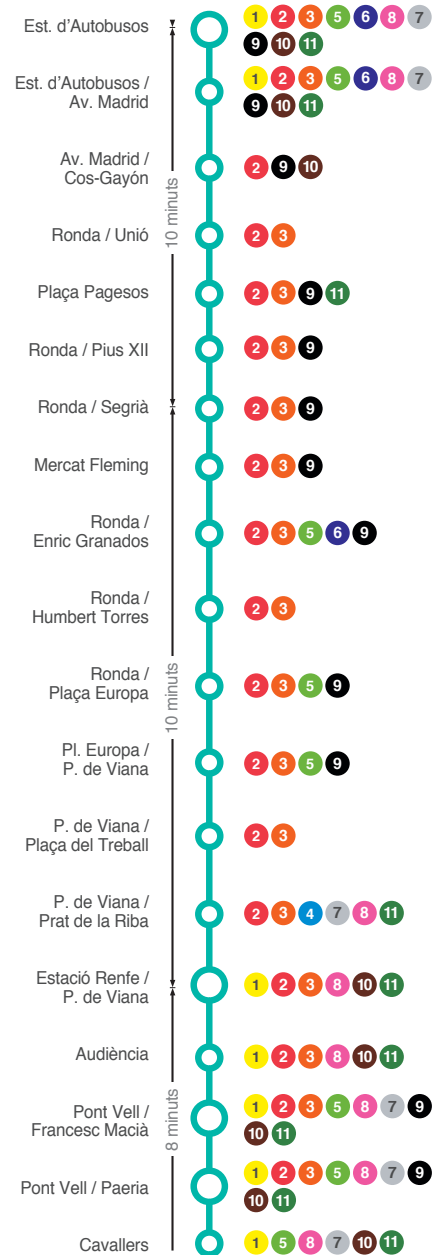

## FEINERS I DISSABTES

Estació d'Autobusos	Ronda / Segrià	Estació Renfe / P.Viana
7:00 - 7:15 - 7:30 - 7:45 -	7:10 - 7:25 - 7:40 - 7:55 -	7:20 - 7:35 - 7:50 - 8:05 -
8:00 - 8:15 - 8:30 - 8:45 -	8:10 - 8:25 - 8:40 - 8:55 -	8:20 - 8:35 - 8:50 - 9:05 -
9:00 - 9:15 - 9:30 - 9:45 -	9:10 - 9:25 - 9:40 - 9:55 -	9:20 - 9:35 - 9:50 - 10:05 -
10:00 - 10:15 - 10:30 - 10:45 -	10:10 - 10:25 - 10:40 - 10:55 -	10:20 - 10:35 - 10:50 - 11:05 -
11:00 - 11:15 - 11:30 - 11:45 -	11:10 - 11:25 - 11:40 - 11:55 -	11:20 - 11:35 - 11:50 - 12:05 -
12:00 - 12:15 - 12:30 - 12:45 -	12:10 - 12:25 - 12:40 - 12:55 -	12:20 - 12:35 - 12:50 - 13:05 -
13:00 - 13:15 - 13:30 - 13:45 -	13:10 - 13:25 - 13:40 - 13:55 -	13:20 - 13:35 - 13:50 - 14:05 -
14:00 - 14:15 - 14:30 - 14:45 -	14:10 - 14:25 - 14:40 - 14:55 -	14:20 - 14:35 - 14:50 - 15:05 -
15:00 - 15:15 - 15:30 - 15:45 -	15:10 - 15:25 - 15:40 - 15:55 -	15:20 - 15:35 - 15:50 - 16:05 -
16:00 - 16:15 - 16:30 - 16:45 -	16:10 - 16:25 - 16:40 - 16:55 -	16:20 - 16:35 - 16:50 - 17:05 -
17:00 - 17:15 - 17:30 - 17:45 -	17:10 - 17:25 - 17:40 - 17:55 -	17:20 - 17:35 - 17:50 - 18:05 -
18:00 - 18:15 - 18:30 - 18:45 -	18:10 - 18:25 - 18:40 - 18:55 -	18:20 - 18:35 - 18:50 - 19:05 -
19:00 - 19:15 - 19:30 - 19:45 -	19:10 - 19:25 - 19:40 - 19:55 -	19:20 - 19:35 - 19:50 - 20:05 -
20:00 - 20:15 - 20:30 - 20:45 -	20:10 - 20:25 - 20:40 - 20:55 -	20:20 - 20:35 - 20:50 - 21:05 -
21:00 - 21:15 - 21:30 - 21:45 -	21:10 - 21:25 - 21:40 - 21:55 -	21:20 - 21:35 - 21:50 - 22:05 -
22:00 - 22:15	22:10 - 22:25	22:20 - 22:35

## FESTIUS

Estació d'Autobusos
7:15 - 7:45 - 8:15 - 8:45 - 9:15 - 9:45 -
10:15 - 10:45 - 11:15 - 11:45 - 12:15 - 12:45 -
13:15 - 13:45 - 14:15 - 14:45 - 15:15 - 15:45 -
16:15 - 16:45 - 17:15 - 17:45 - 18:15 - 18:45 -
19:15 - 19:45 - 20:15 - 20:45 - 21:15 - 21:45 -
22:15