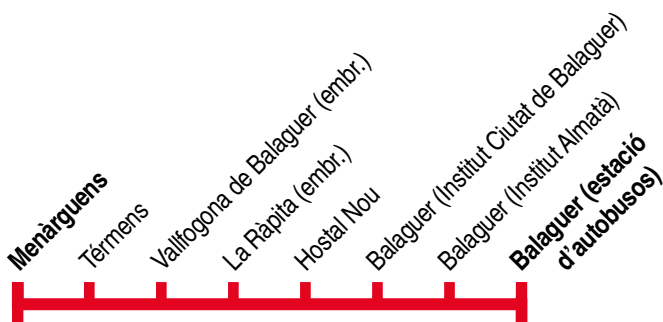

Menàrguens
Balaguer

202

Menàrguens ▶ Balaguer

Dies lectius del calendari escolar

Menàrguens	07.35
Térmens	07.40
Vallfogona de Balaguer (embr.)	07.48
La Ràpita (embr.)	07.53
Hostal Nou	07.57
Balaguer (Institut Ciutat de Balaguer)	08.03
Balaguer (Institut Almatà)	08.10
Balaguer (estació d'autobusos)	08.15