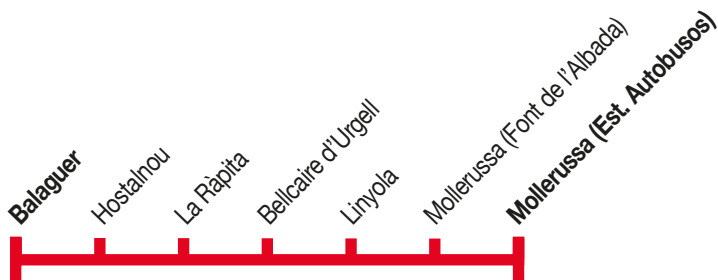

Balaguer
Mollerussa

206

Balaguer ► Mollerussa

Esc 1 Esc Esc 1

Balaguer	08.00	10.30	14.00	17.30	19.30
Hostalnou	08.02	10.32	14.02	17.32	19.32
La Ràpita	08.06	10.36	14.06	17.36	19.36
Belcaire d'Urgell	08.14	10.44	14.14	17.44	19.44
Linyola	08.25	10.55	14.25	17.55	19.55
Mollerussa (Font de l'Albada)	08.37	11.07	14.37	18.07	20.07
Mollerussa (Est. Autobusos)	08.40	11.10	14.40	18.10	20.10

Mollerussa ► Balaguer

1 Esc Esc 1 Esc

Mollerussa (Font de l'Albada)	08.37	11.57	14.37	18.32	19.57
Mollerussa (Est. Autobusos)	08.40	12.00	14.40	18.35	20.00
Linyola	08.55	12.15	14.55	18.50	20.15
Belcaire d'Urgell	09.06	12.26	15.06	19.01	20.26
La Ràpita	09.14	12.34	15.14	19.09	20.34
Hostalnou	09.18	12.38	15.18	19.13	20.38
Balaguer	09.20	12.40	15.20	19.15	20.40