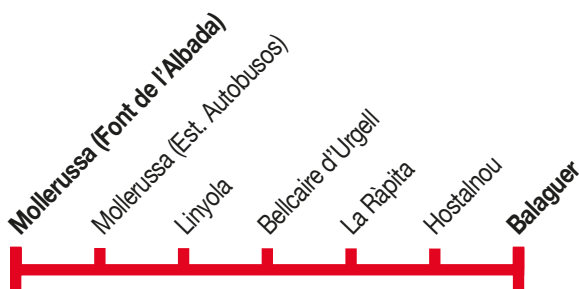

Balaguer
Mollerussa

206

Balaguer ► Mollerussa

Esc 1 Esc Esc 1

Balaguer	08.00	10.30	14.00	17.30	19.30
Hostalnou	08.02	10.32	14.02	17.32	19.32
La Ràpita	08.06	10.36	14.06	17.36	19.36
Belcaire d'Urgell	08.14	10.44	14.14	17.44	19.44
Linyola	08.25	10.55	14.25	17.55	19.55
Mollerussa (Font de l'Albada)	08.37	11.07	14.37	18.07	20.07
Mollerussa (Est. Autobusos)	08.40	11.10	14.40	18.10	20.10

Mollerussa ► Balaguer

1 Esc Esc 1 Esc

Mollerussa (Font de l'Albada)	08.37	11.57	14.37	18.32	19.57
Mollerussa (Est. Autobusos)	08.40	12.00	14.40	18.35	20.00
Linyola	08.55	12.15	14.55	18.50	20.15
Belcaire d'Urgell	09.06	12.26	15.06	19.01	20.26
La Ràpita	09.14	12.34	15.14	19.09	20.34
Hostalnou	09.18	12.38	15.18	19.13	20.38
Balaguer	09.20	12.40	15.20	19.15	20.40