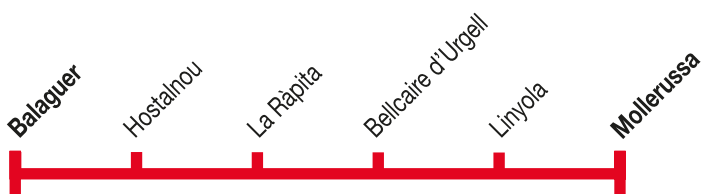

Balaguer  
Mollerussa

206

## Balaguer ▶ Mollerussa

Dilluns a divendres feiners

Balaguer	07.20	19.40
Hostalnou	07.22	19.42
La Ràpita	07.26	19.46
Bellcaire d'Urgell	07.34	19.54
Linyola	07.45	20.05
Mollerussa	08.00	20.20

## Mollerussa ▶ Balaguer

Dilluns a divendres feiners

Mollerussa	06.40	19.00
Linyola	06.55	19.15
Bellcaire d'Urgell	07.05	19.25
La Ràpita	07.12	19.32
Hostalnou	07.15	19.36
Balaguer	07.20	19.40