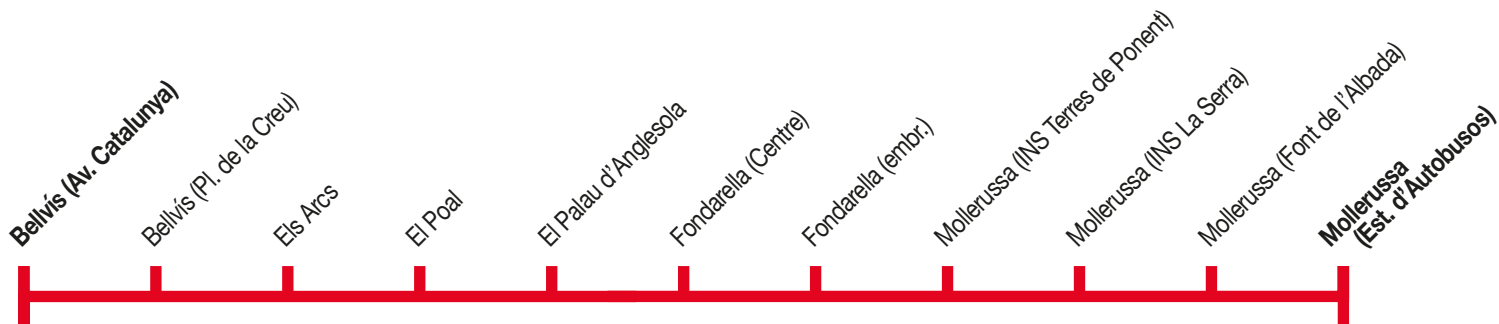

# Mollerussa - Bellvís

## Mollerussa ▶ Bellvís

	Esc	Esc	2	2	Esc	Esc	1	2	2	Esc
Mollerussa (Est. d'Autobusos)	-	-	10.00	12.00	12.20	14.20	17.05	17.05	18.15	18.55
Mollerussa (Font de l'Albada)	07.50	08.50	10.05	12.05	12.25	14.25	17.10	17.10	18.20	19.00
Mollerussa (INS La Serra)	-	-	-	-	-	14.30	17.15	-	-	-
Mollerussa (INS Terres de Ponent)	-	-	-	-	-	14.35	17.20	-	-	-
Fondarella (embr.)	07.55	08.55	10.10	12.10	12.35	14.40	17.25	17.15	18.25	19.05
Fondarella (Centre)	07.57	08.57	10.13	12.13	12.37	14.42	17.27	17.17	18.30	19.07
El Palau d'Anglesola	08.00	09.00	10.20	12.15	12.40	14.45	17.30	17.20	18.35	19.10
El Poal	08.05	09.05	10.25	12.20	12.45	14.50	17.35	17.25	18.40	19.15
Els Arcs	08.10	09.10	-	12.25	12.50	14.55	17.40	17.30	18.45	19.20
Bellvís (Pl. de la Creu)	08.15	09.15	-	12.27	12.55	15.00	17.45	17.40	18.50	19.30
Bellvís (Av. Catalunya)	08.20	09.20	10.30	12.30	13.00	15.05	17.50	17.45	18.55	19.35

## Bellvís ▶ Mollerussa

	Esc	Esc	2	Esc	2	Esc	Esc	2	Esc
Bellvís (Av. Catalunya)	07.10	08.20	09.20	09.20	11.25	13.00	16.15	16.25	17.50
Bellvís (Pl. de la Creu)	07.12	08.22	09.22	09.22	-	13.02	16.17	16.27	17.52
Els Arcs	07.15	08.25	09.25	09.25	-	13.05	16.20	16.30	17.55
El Poal	07.20	08.30	09.30	09.30	11.30	13.10	16.25	16.35	18.00
El Palau d'Anglesola	07.25	08.35	09.35	09.35	11.35	13.15	16.30	16.40	18.05
Fondarella (Centre)	07.28	08.38	09.37	09.38	11.40	13.18	16.33	16.45	18.08
Fondarella (embr.)	07.30	08.40	09.40	09.40	11.45	13.20	16.35	16.50	18.10
Mollerussa (INS Terres de Ponent)	07.37	-	-	-	-	-	-	-	-
Mollerussa (INS La Serra)	07.45	-	-	-	-	-	-	-	-
Mollerussa (Font de l'Albada)	07.50	08.50	09.50	09.50	11.50	13.30	16.45	17.00	18.20
Mollerussa (Est. d'Autobusos)	-	-	10.00	10.00	12.00	13.40	16.55	17.10	18.30