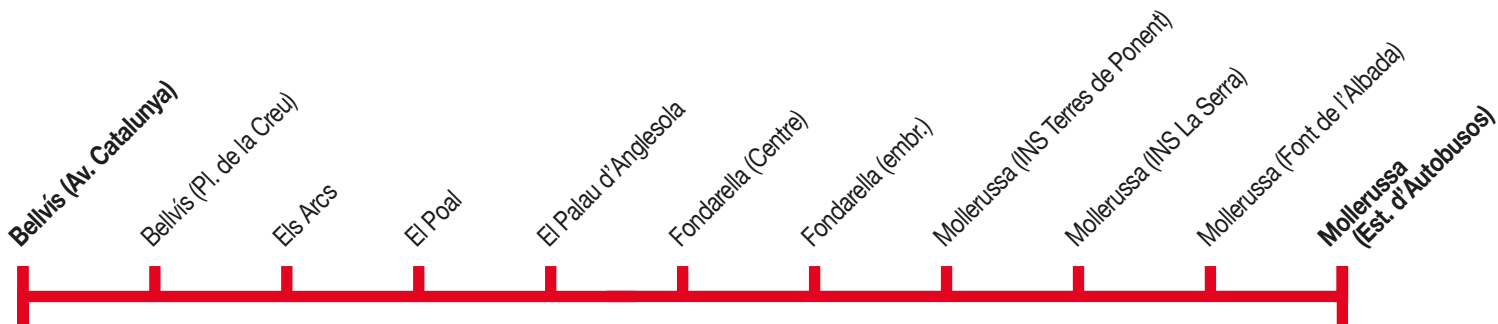

Mollerussa - Bellvís

301

Mollerussa ▶ Bellvís

	Esc	Esc	2	2	Esc	Esc	1	2	2	Esc
Mollerussa (Est. d'Autobusos)	-	-	10.00	12.00	12.20	14.20	17.05	17.05	18.15	18.55
Mollerussa (Font de l'Albada)	07.50	08.50	10.05	12.05	12.25	14.25	17.10	17.10	18.20	19.00
Mollerussa (INS La Serra)	-	-	-	-	-	14.30	17.15	-	-	-
Mollerussa (INS Terres de Ponent)	-	-	-	-	-	14.35	17.20	-	-	-
Fondarella (embr.)	07.55	08.55	10.10	12.10	12.35	14.40	17.25	17.15	18.25	19.05
Fondarella (Centre)	07.57	08.57	10.13	12.13	12.37	14.42	17.27	17.17	18.30	19.07
El Palau d'Anglesola	08.00	09.00	10.20	12.15	12.40	14.45	17.30	17.20	18.35	19.10
El Poal	08.05	09.05	10.25	12.20	12.45	14.50	17.35	17.25	18.40	19.15
Els Arcs	08.10	09.10	-	12.25	12.50	14.55	17.40	17.30	18.45	19.20
Bellvís (Pl. de la Creu)	08.15	09.15	-	12.27	12.55	15.00	17.45	17.40	18.50	19.30
Bellvís (Av. Catalunya)	08.20	09.20	10.30	12.30	13.00	15.05	17.50	17.45	18.55	19.35

Bellvís ▶ Mollerussa

	Esc	Esc	2	Esc	2	Esc	Esc	2	Esc
Bellvís (Av. Catalunya)	07.10	08.20	09.20	09.20	11.25	13.00	16.15	16.25	17.50
Bellvís (Pl. de la Creu)	07.12	08.22	09.22	09.22	-	13.02	16.17	16.27	17.52
Els Arcs	07.15	08.25	09.25	09.25	-	13.05	16.20	16.30	17.55
El Poal	07.20	08.30	09.30	09.30	11.30	13.10	16.25	16.35	18.00
El Palau d'Anglesola	07.25	08.35	09.35	09.35	11.35	13.15	16.30	16.40	18.05
Fondarella (Centre)	07.28	08.38	09.37	09.38	11.40	13.18	16.33	16.45	18.08
Fondarella (embr.)	07.30	08.40	09.40	09.40	11.45	13.20	16.35	16.50	18.10
Mollerussa (INS Terres de Ponent)	07.37	-	-	-	-	-	-	-	-
Mollerussa (INS La Serra)	07.45	-	-	-	-	-	-	-	-
Mollerussa (Font de l'Albada)	07.50	08.50	09.50	09.50	11.50	13.30	16.45	17.00	18.20
Mollerussa (Est. d'Autobusos)	-	-	10.00	10.00	12.00	13.40	16.55	17.10	18.30