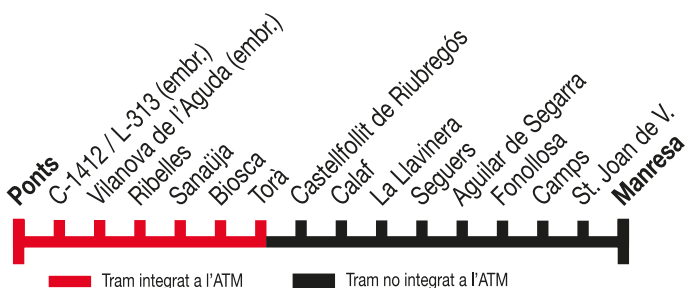

**Ponts - Torà -
Manresa**

307

Ponts ▶ Torà ▶ Manresa

Dimarts, dijous i dissabtes feiners

Ponts	07.30
C-1412 / L-313 (embr.)	07.36
Vilanova de l'Aguda (embr.)	07.38
Ribelles	07.42
Sanaüja	07.46
Biosca	07.53
Torà	07.59
Castellfollit de Riubregós	08.06
Calaf	08.18
La Llavina	08.23
Seguers	08.26
Aguilar de Segarra	08.33
Fonollosa	08.42
Camps	08.49
St. Joan de Vilatorrada	08.56
Manresa	09.00

Manresa ▶ Torà ▶ Ponts

Dimarts, dijous i dissabtes feiners

Manresa	12.30
St. Joan de Vilatorrada	12.34
Camps	12.41
Fonollosa	12.48
Aguilar de Segarra	12.57
Seguers	13.04
La Llavina	13.07
Calaf	13.12
Castellfollit de Riubregós	13.24
Torà	13.31
Biosca	13.37
Sanaüja	13.44
Ribelles	13.48
Vilanova de l'Aguda (embr.)	13.52
C-1412 / L-313 (embr.)	13.54
Ponts	14.00