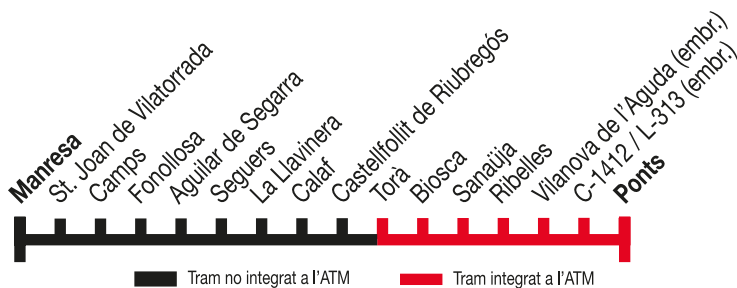

Ponts - Torà - Manresa

307

Ponts ▶ Torà ▶ Manresa

Dimarts, dijous i dissabtes feiners

Ponts	07.30
C-1412 / L-313 (embr.)	07.36
Vilanova de l'Aguda (embr.)	07.38
Ribelles	07.42
Sanaüja	07.46
Biosca	07.53
Torà	07.59
Castellfollit de Riubregós	08.06
Calaf	08.18
La Llavina	08.23
Seguers	08.26
Aguilar de Segarra	08.33
Fonollosa	08.42
Camps	08.49
St. Joan de Vilatorrada	08.56
Manresa	09.00

Manresa ▶ Torà ▶ Ponts

Dimarts, dijous i dissabtes feiners

Manresa	12.30
St. Joan de Vilatorrada	12.34
Camps	12.41
Fonollosa	12.48
Aguilar de Segarra	12.57
Seguers	13.04
La Llavina	13.07
Calaf	13.12
Castellfollit de Riubregós	13.24
Torà	13.31
Biosca	13.37
Sanaüja	13.44
Ribelles	13.48
Vilanova de l'Aguda (embr.)	13.52
C-1412 / L-313 (embr.)	13.54
Ponts	14.00