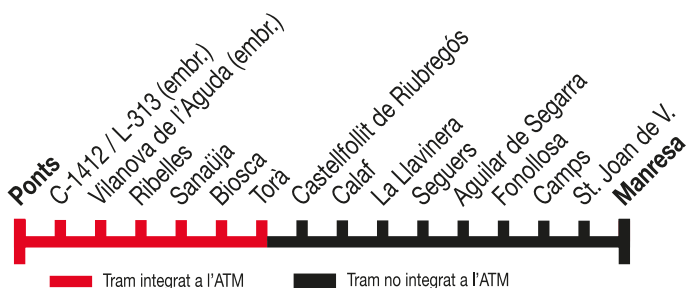

Ponts - Torà - Manresa

307

Ponts ▶ Torà ▶ Manresa

Dimarts, dijous i dissabtes feiners

Ponts	07.30
C-1412 / L-313 (embr.)	07.36
Vilanova de l'Aguda (embr.)	07.38
Ribelles	07.42
Sanaüja	07.46
Biosca	07.53
Torà	07.59
Castellfollit de Riubregós	08.06
Calaf	08.18
La Llavina	08.23
Seguers	08.26
Aguilar de Segarra	08.33
Fonollosa	08.42
Camps	08.49
St. Joan de Vilatorrada	08.56
Manresa	09.00

Manresa ▶ Torà ▶ Ponts

Dimarts, dijous i dissabtes feiners

Manresa	12.30
St. Joan de Vilatorrada	12.34
Camps	12.41
Fonollosa	12.48
Aguilar de Segarra	12.57
Seguers	13.04
La Llavina	13.07
Calaf	13.12
Castellfollit de Riubregós	13.24
Torà	13.31
Biosca	13.37
Sanaüja	13.44
Ribelles	13.48
Vilanova de l'Aguda (embr.)	13.52
C-1412 / L-313 (embr.)	13.54
Ponts	14.00