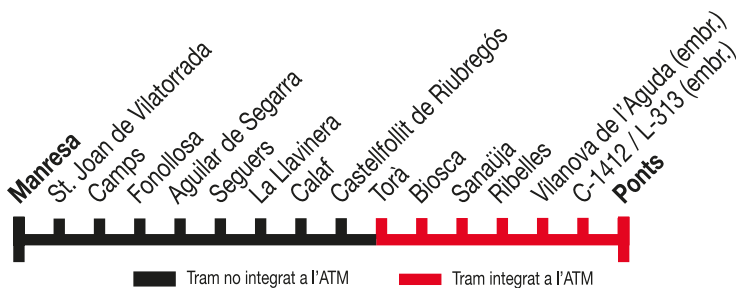

**Ponts - Torà -
Manresa**

307

Ponts ▶ Torà ▶ Manresa

Dimarts, dijous i dissabtes feiners

Ponts	07.30
C-1412 / L-313 (embr.)	07.36
Vilanova de l'Aguda (embr.)	07.38
Ribelles	07.42
Sanaüja	07.46
Biosca	07.53
Torà	07.59
Castellfollit de Riubregós	08.06
Calaf	08.18
La Llavina	08.23
Seguers	08.26
Aguilar de Segarra	08.33
Fonollosa	08.42
Camps	08.49
St. Joan de Vilatorrada	08.56
Manresa	09.00

Manresa ▶ Torà ▶ Ponts

Dimarts, dijous i dissabtes feiners

Manresa	12.30
St. Joan de Vilatorrada	12.34
Camps	12.41
Fonollosa	12.48
Aguilar de Segarra	12.57
Seguers	13.04
La Llavina	13.07
Calaf	13.12
Castellfollit de Riubregós	13.24
Torà	13.31
Biosca	13.37
Sanaüja	13.44
Ribelles	13.48
Vilanova de l'Aguda (embr.)	13.52
C-1412 / L-313 (embr.)	13.54
Ponts	14.00