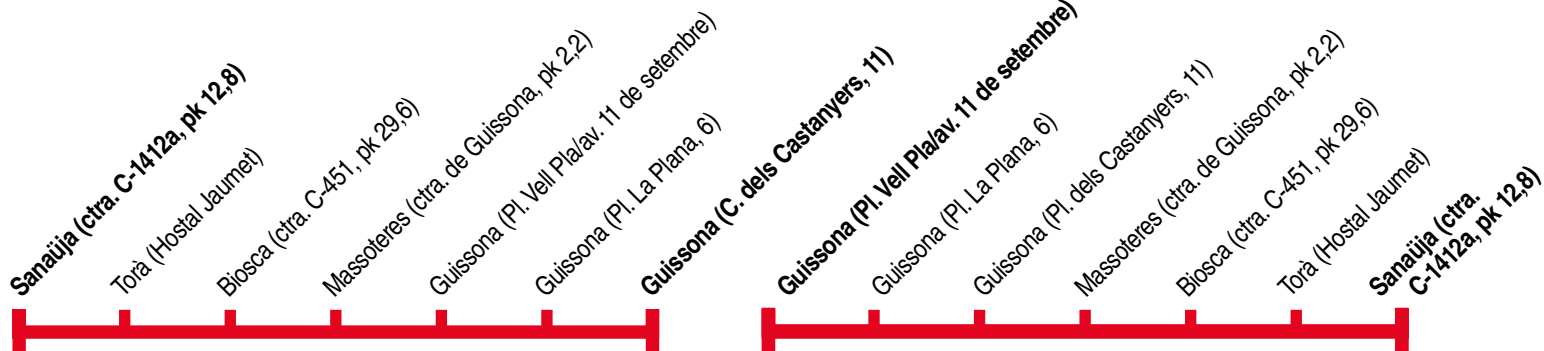

## Sanaüja - Guissona

308

## Sanaüja ▶ Guissona

	Esc**	2*	Esc**	2*	1*
Sanaüja (ctra. C-1412a, pk 12,8)	07.15	07.15	08.15	08.15	09.45
Torà (Hostal Jaumet)	07.30	07.30	08.25	08.25	09.55
Biosca (ctra. C-451, pk 29,6)	07.35	07.35	08.30	08.30	10.00
Massoteres (ctra. de Guissona, pk 2,2)	07.40	07.40	08.35	08.35	10.05
Guissona (Pl. Vell Pla/av. 11 de setembre)	07.49	07.49	08.49	08.49	10.14
Guissona (Pl. La Plana, 6)	07.50	07.50	08.50	08.50	10.15
Guissona (C. dels Castanyers, 11)	07.51	07.51	08.51	08.51	10.16

## Guissona ▶ Sanaüja

	1*	Esc**	2*	Esc**	2*	1*
Guissona (Pl. Vell Pla/av. 11 de setembre)	12.30	14.30	14.30	17.00	17.00	18.40
Guissona (Pl. La Plana, 6)	12.31	14.31	14.31	17.01	17.01	18.41
Guissona (Pl. dels Castanyers, 11)	12.32	14.32	14.32	17.02	17.02	18.42
Massoteres (ctra. de Guissona, pk 2,2)	12.40	14.45	14.45	17.15	17.15	18.55
Biosca (ctra. C-451, pk 29,6)	12.50	14.55	14.55	17.25	17.25	19.05
Torà (Hostal Jaumet)	12.55	15.00	15.00	17.30	17.30	19.10
Sanaüja (ctra. C-1412a, pk 12,8)	13.05	15.15	15.15	17.45	17.45	19.25