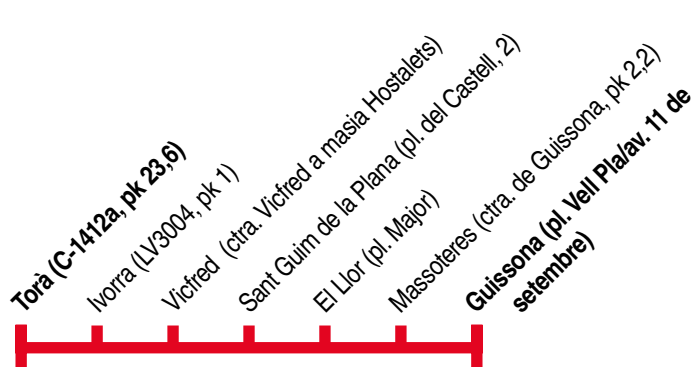

Torà - Guissona

309

Torà ▶ Guissona

	i*	i*	i*
Torà (C-1412a, pk 23,6)	–	07.15	08.15
Ivorra (LV3004, pk 1)	05.35	07.25	08.20
Vicfred (ctra. Vicfred a masia Hostalets)	05.40	07.30	08.25
Sant Guim de la Plana (pl. del Castell, 2)	05.50	07.35	08.30
El Llor (pl. Major)	06.00	07.40	08.35
Massoteres (ctra. de Guissona, pk 2,2)	06.15	–	–
Guissona (pl. Vell Pla/av. 11 de setembre)	06.20	07.50	08.50

Guissona ▶ Torà

	i*	i*	i*
Guissona (pl. Vell Pla/av. 11 de setembre)	14.30	17.00	19.55
Massoteres (ctra. de Guissona, pk 2,2)	–	–	20.10
El Llor (pl. Major)	14.50	17.05	20.25
Sant Guim de la Plana (pl. del Castell)	14.55	17.10	20.30
Vicfred (ctra. Vicfred a masia Hostalets)	15.00	17.15	20.35
Ivorra (LV3004, pk 1)	15.05	17.20	20.40
Torà (C-1412a, pk 23,6)	15.15	17.30	–