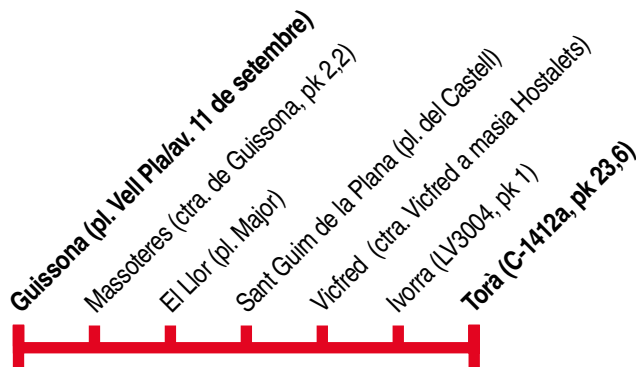

Torà - Guissona

309

Torà ▶ Guissona

	i*	i*	i*
Torà (C-1412a, pk 23,6)	–	07.15	08.15
Ivorra (LV3004, pk 1)	05.35	07.25	08.20
Vicfred (ctra. Vicfred a masia Hostalets)	05.40	07.30	08.25
Sant Guim de la Plana (pl. del Castell, 2)	05.50	07.35	08.30
El Llor (pl. Major)	06.00	07.40	08.35
Massoteres (ctra. de Guissona, pk 2,2)	06.15	–	–
Guissona (pl. Vell Pla/av. 11 de setembre)	06.20	07.50	08.50

Guissona ▶ Torà

	i*	i*	i*
Guissona (pl. Vell Pla/av. 11 de setembre)	14.30	17.00	19.55
Massoteres (ctra. de Guissona, pk 2,2)	–	–	20.10
El Llor (pl. Major)	14.50	17.05	20.25
Sant Guim de la Plana (pl. del Castell)	14.55	17.10	20.30
Vicfred (ctra. Vicfred a masia Hostalets)	15.00	17.15	20.35
Ivorra (LV3004, pk 1)	15.05	17.20	20.40
Torà (C-1412a, pk 23,6)	15.15	17.30	–