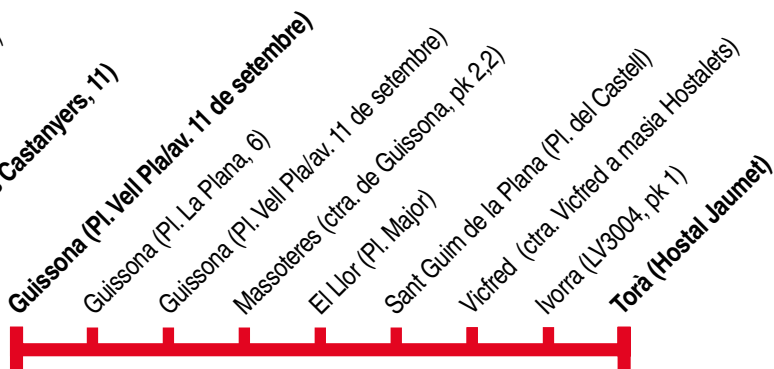

Torà - Guissona

309

Torà ▶ Guissona

1* Esc** 2* Esc** 2* 1*

	1*	Esc**	2*	Esc**	2*	1*
Torà (Hostal Jaumet)	-	07.15	07.15	08.15	08.15	09.45
Ivorra (LV3004, pk 1)	05.35	07.25	07.25	08.20	08.20	09.50
Vicfred (ctra. Vicfred a masia Hostalets)	05.40	07.30	07.30	08.25	08.25	09.55
Sant Guim de la Plana (Pl. del Castell, 2)	05.50	07.35	07.35	08.30	08.30	10.00
El Llor (Pl. Major)	06.00	07.40	07.40	08.35	08.35	10.05
Massoteres (ctra. de Guissona, pk 2,2)	06.15	-	-	-	-	-
Guissona (Pl. Vell Pla/av. 11 de setembre)	06.19	07.49	07.49	08.49	08.49	10.14
Guissona (Pl. La Plana, 6)	06.20	07.50	07.50	08.50	08.50	10.15
Guissona (C. dels Castanyers, 11)	06.21	07.51	07.51	08.51	08.51	10.16

Guissona ▶ Torà

1* Esc** 2* Esc** 2* 1*

	1*	Esc**	2*	Esc**	2*	1*
Guissona (Pl. Vell Pla/av. 11 de setembre)	12.30	14.30	14.30	17.00	17.00	19.55
Guissona (Pl. La Plana, 6)	12.31	14.31	14.31	17.01	17.01	19.56
Guissona (C. del Castanyers, 11)	12.32	14.32	14.32	17.02	17.02	19.57
Massoteres (ctra. de Guissona, pk 2,2)	-	-	-	-	-	20.10
El Llor (Pl. Major)	12.50	14.50	14.50	17.05	17.05	20.25
Sant Guim de la Plana (Pl. del Castell)	12.55	14.55	14.55	17.10	17.10	20.30
Vicfred (ctra. Vicfred a masia Hostalets)	13.00	15.00	15.00	17.15	17.15	20.35
Ivorra (LV3004, pk 1)	13.05	15.05	15.05	17.20	17.20	20.40
Torà (Hostal Jaumet)	13.15	15.15	15.15	17.30	17.30	-