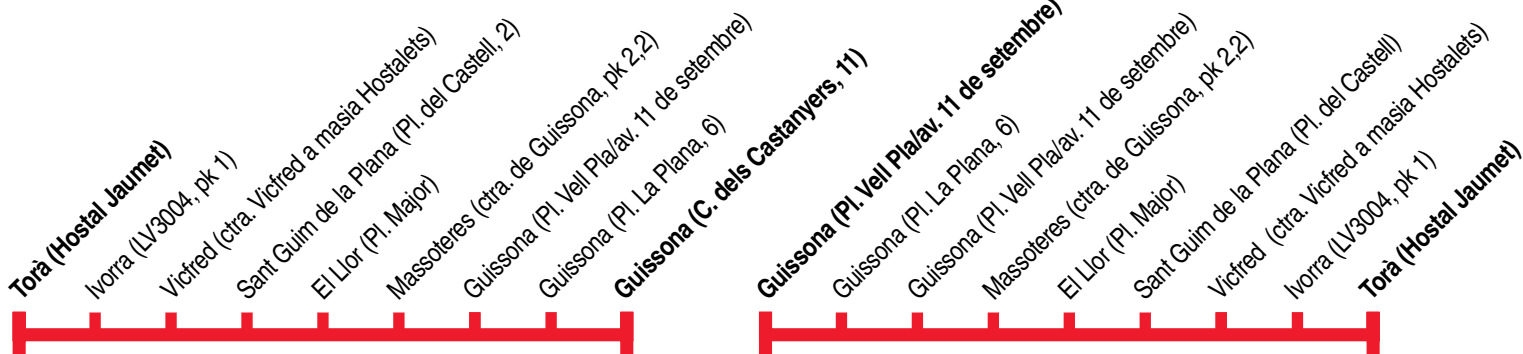

Torà - Guissona

309

Torà ▶ Guissona

1* Esc** 2* Esc** 2* 1*

	1*	Esc**	2*	Esc**	2*	1*
Torà (Hostal Jaumet)	-	07.15	07.15	08.15	08.15	09.45
Ivorra (LV3004, pk 1)	05.35	07.25	07.25	08.20	08.20	09.50
Vicfred (ctra. Vicfred a masia Hostalets)	05.40	07.30	07.30	08.25	08.25	09.55
Sant Guim de la Plana (Pl. del Castell, 2)	05.50	07.35	07.35	08.30	08.30	10.00
El Llor (Pl. Major)	06.00	07.40	07.40	08.35	08.35	10.05
Massoteres (ctra. de Guissona, pk 2,2)	06.15	-	-	-	-	-
Guissona (Pl. Vell Pla/av. 11 de setembre)	06.19	07.49	07.49	08.49	08.49	10.14
Guissona (Pl. La Plana, 6)	06.20	07.50	07.50	08.50	08.50	10.15
Guissona (C. dels Castanyers, 11)	06.21	07.51	07.51	08.51	08.51	10.16

Guissona ▶ Torà

1* Esc** 2* Esc** 2* 1*

	1*	Esc**	2*	Esc**	2*	1*
Guissona (Pl. Vell Pla/av. 11 de setembre)	12.30	14.30	14.30	17.00	17.00	18.40
Guissona (Pl. La Plana, 6)	12.31	14.31	14.31	17.01	17.01	18.41
Guissona (C. del Castanyers, 11)	12.32	14.32	14.32	17.02	17.02	18.42
Massoteres (ctra. de Guissona, pk 2,2)	-	-	-	-	-	18.55
El Llor (Pl. Major)	12.50	14.50	14.50	17.05	17.05	19.10
Sant Guim de la Plana (Pl. del Castell)	12.55	14.55	14.55	17.10	17.10	19.15
Vicfred (ctra. Vicfred a masia Hostalets)	13.00	15.00	15.00	17.15	17.15	19.20
Ivorra (LV3004, pk 1)	13.05	15.05	15.05	17.20	17.20	19.25
Torà (Hostal Jaumet)	13.15	15.15	15.15	17.30	17.30	-