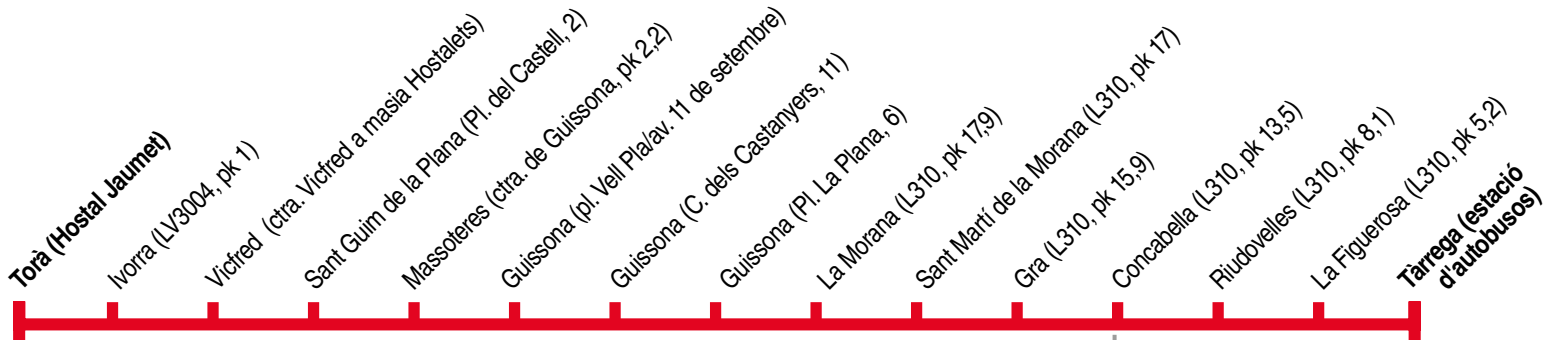

Torà - Tàrrega

310

Enllaç línia 319 Torefeta-Concabella

Torà ▶ Tàrrega

	1*	1*
Torà (Hostal Jaumet)	05.30	-
Ivorra (LV3004, pk 1)	05.35	-
Vicfred (ctra. Vicfred a masia Hostalets)	05.40	-
Sant Guim de la Plana (Pl. del Castell, 2)	05.45	-
Massoteres (ctra. de Guissona, pk 2,2)	05.52	-
Guissona (Pl. Vell Pla/av. 11 de setembre)	05.54	08.50
Guissona (C. dels Castanyers, 11)	05.55	08.51
Guissona (Pl. La Plana, 6)	05.56	08.52
La Morana (L310, pk 17,9)	05.58	09.00
Sant Martí de la Morana (L310, pk 17)	06.00	09.02
Gra (L310, pk 15,9)	06.01	09.04
Concabella (L310, pk 13,5)	06.04	09.07
Riudovelles (L310, pk 8,1)	06.15	09.17
La Figuerosa (L310, pk 5,2)	06.20	09.22
Tàrrega (estació d'autobusos)	06.25	09.27

Tàrrega ▶ Torà

	1*	1*
Tàrrega (estació d'autobusos)	13.45	18.55
La Figuerosa (L310)	13.55	19.05
Riudovelles (L310)	14.00	19.10
Concabella (ctra. L-310)	14.09	19.19
Gra	14.12	19.22
Sant Martí de la Morana	14.15	19.24
La Morana	14.18	19.26
Guissona (Pl. La Plana, 6)	14.23	19.28
Guissona (C. dels Castanyers, 11)	14.24	19.29
Guissona (Pl. Vell Pla/av. 11 de setembre)	14.25	19.30
Massoteres (ctra. de Guissona, pk 2,2)	-	19.32
Sant Guim de la Plana (Pl. del Castell)	-	19.40
Vicfred (ctra. Vicfred a masia Hostalets)	-	19.45
Ivorra (LV3004, pk 1)	-	19.50
Torà (Hostal Jaumet)	-	20.05