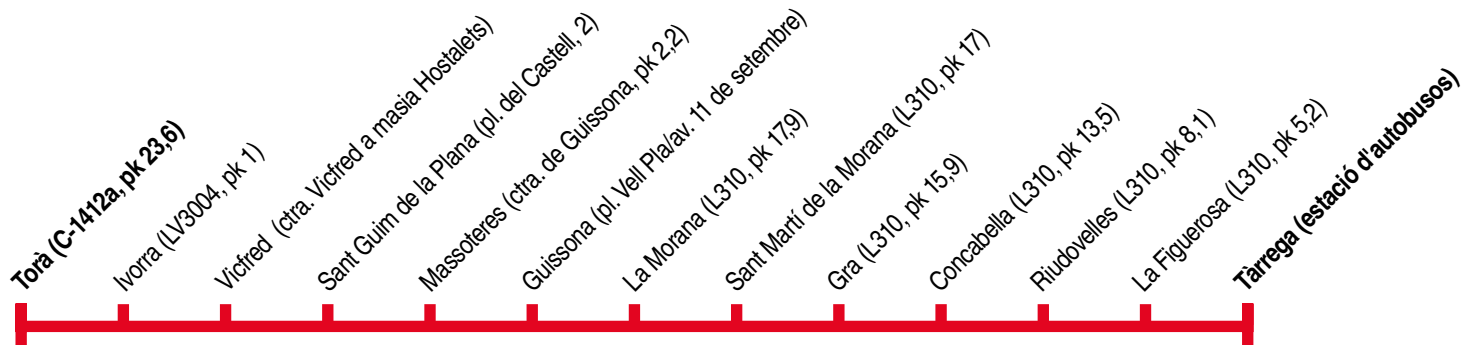

## Torà - Tàrrega

310

## Torà ▶ Tàrrega

	i*	i*
Torà (C-1412a, pk 23,6)	05.30	–
Ivorra (LV3004, pk 1)	05.35	–
Vicfred (ctra. Vicfred a masia Hostalets)	05.40	–
Sant Guim de la Plana (pl. del Castell, 2)	05.45	–
Massoteres (ctra. de Guissona, pk 2,2)	05.52	–
Guissona (pl. Vell Pla/av. 11 de setembre)	05.54	08.55
La Morana (L310, pk 17,9)	05.56	09.05
Sant Martí de la Morana (L310, pk 17)	05.58	09.08
Gra (L310, pk 15,9)	06.01	09.11
Concabella (L310, pk 13,5)	06.04	09.14
Riudovelles (L310, pk 8,1)	06.15	09.25
La Figuerosa (L310, pk 5,2)	06.20	09.30
Tàrrega (estació d'autobusos)	06.25	09.35

## Tàrrega ▶ Torà

	i*	i*
Tàrrega (estació d'autobusos)	13.35	18.20
La Figuerosa (L310)	13.45	18.30
Riudovelles (L310)	13.50	18.35
Concabella (ctra. L-310)	13.59	18.44
Gra	14.02	18.47
Sant Martí de la Morana	14.05	18.50
La Morana	14.08	18.53
Guissona (pl. Vell Pla/av. 11 de setembre)	14.15	18.55
Massoteres (ctra. de Guissona, pk 2,2)	–	18.57
Sant Guim de la Plana (pl. del Castell)	–	19.05
Vicfred (ctra. Vicfred a masia Hostalets)	–	19.10
Ivorra (LV3004, pk 1)	–	19.15
Torà (C-1412a, pk 23,6)	–	19.20