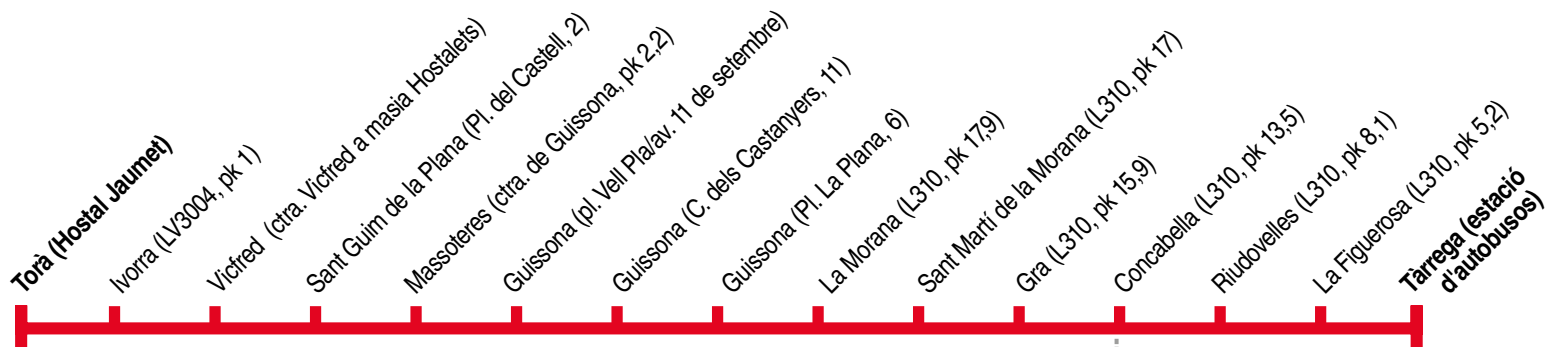

Torà - Tàrrega

310

Torà ▶ Tàrrega

	1*	1*
Torà (Hostal Jaumet)	05.30	-
Ivorra (LV3004, pk 1)	05.35	-
Vicfred (ctra. Vicfred a masia Hostalets)	05.40	-
Sant Guim de la Plana (Pl. del Castell, 2)	05.45	-
Massoteres (ctra. de Guissona, pk 2,2)	05.52	-
Guissona (Pl. Vell Pla/av. 11 de setembre)	05.54	08.50
Guissona (C. dels Castanyers, 11)	05.55	08.51
Guissona (Pl. La Plana, 6)	05.56	08.52
La Morana (L310, pk 17,9)	05.58	09.00
Sant Martí de la Morana (L310, pk 17)	06.00	09.02
Gra (L310, pk 15,9)	06.01	09.04
Concabella (L310, pk 13,5)	06.04	09.07
Riudovelles (L310, pk 8,1)	06.15	09.17
La Figuerosa (L310, pk 5,2)	06.20	09.22
Tàrrega (estació d'autobusos)	06.25	09.27

Tàrrega ▶ Torà

	1*	1*
Tàrrega (estació d'autobusos)	13.45	18.55
La Figuerosa (L310)	13.55	19.05
Riudovelles (L310)	14.00	19.10
Concabella (ctra. L-310)	14.09	19.19
Gra	14.12	19.22
Sant Martí de la Morana	14.15	19.24
La Morana	14.18	19.26
Guissona (Pl. La Plana, 6)	14.23	19.28
Guissona (C. dels Castanyers, 11)	14.24	19.29
Guissona (Pl. Vell Pla/av. 11 de setembre)	14.25	19.30
Massoteres (ctra. de Guissona, pk 2,2)	-	19.32
Sant Guim de la Plana (Pl. del Castell)	-	19.40
Vicfred (ctra. Vicfred a masia Hostalets)	-	19.45
Ivorra (LV3004, pk 1)	-	19.50
Torà (Hostal Jaumet)	-	20.05

Prohibició de transport: des de i entre La Panadella, Cervera i Tarrega i viceversa**

** Tenint en compte que els nous horaris no coincideixen amb els que actualment realitzen altres concessions, la prohibició de transport no serà efectiva mentre es mantinguin les condicions actuals del servei. En tot cas es tindran en compte els drets concessionals d'altres empreses per efectuar qualsevol modificació.