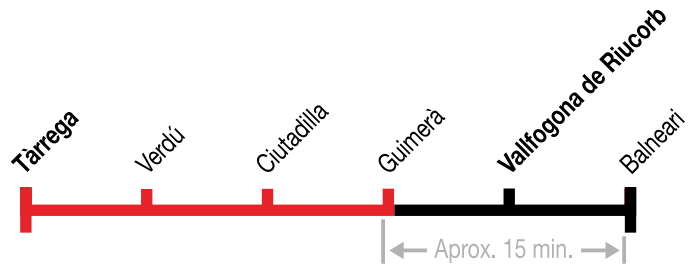

Vallfogona de Riucorb - Guimerà - Tàrrega

313

Vallfogona de Riucorb ▶ Guimerà ▶ Tàrrega

Feiners de l'1-9 al 30-6

Balneari	-
Vallfogona de Riucorb	08.00
Guimerà	08.10
Ciutadilla	08.20
Verdú	08.30
Tàrrega	08.40

Feiners de l'1-7 al 31-8

Balneari	07.55	16.00
Vallfogona de Riucorb	08.00	16.05
Guimerà	08.10	16.15
Ciutadilla	08.20	16.25
Verdú	08.30	16.30
Tàrrega	08.40	16.45

Tàrrega ▶ Guimerà ▶ Vallfogona de Riucorb

Dilluns a divendres de l'1-9 al 30-6

Tàrrega	18.10
Verdú	18.20
Ciutadilla	18.35
Guimerà	18.50
Vallfogona de Riucorb	19.05
Balneari	-

Dilluns feiners de l'1-9 al 30-6

Tàrrega	13.15
Verdú	13.25
Ciutadilla	13.40
Guimerà	13.55
Vallfogona de Riucorb	14.10
Balneari	14.15