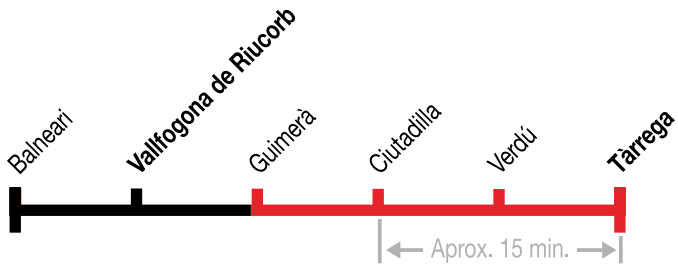

Vallfogona de Riucorb - Guimerà - Tàrrega

313

Vallfogona de Riucorb ▶ Guimerà ▶ Tàrrega

Feiners de l'1-9 al 30-6

Balneari	-
Vallfogona de Riucorb	08.00
Guimerà	08.10
Ciutadilla	08.20
Verdú	08.30
Tàrrega	08.40

Feiners de l'1-7 al 31-8

Balneari	07.55	16.00
Vallfogona de Riucorb	08.00	16.05
Guimerà	08.10	16.15
Ciutadilla	08.20	16.25
Verdú	08.30	16.30
Tàrrega	08.40	16.45

Tàrrega ▶ Guimerà ▶ Vallfogona de Riucorb

Dilluns a divendres de l'1-9 al 30-6

Tàrrega	18.10
Verdú	18.20
Ciutadilla	18.35
Guimerà	18.50
Vallfogona de Riucorb	19.05
Balneari	-

Dilluns feiners de l'1-9 al 30-6

Tàrrega	13.15
Verdú	13.25
Ciutadilla	13.40
Guimerà	13.55
Vallfogona de Riucorb	14.10
Balneari	14.15