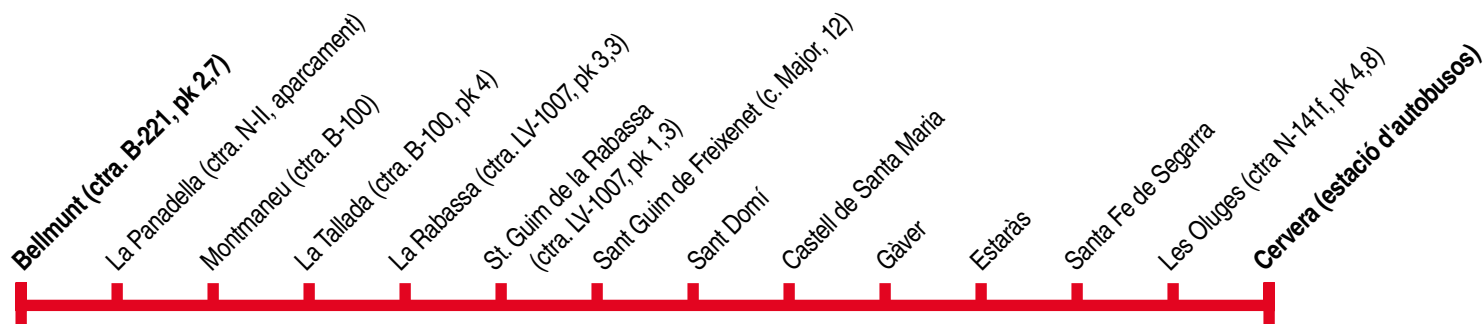

Bellmunt - Cervera

314

Bellmunt ▶ Cervera

1* Esc** 2* 1*

	05.50	06.55	06.55	09.25
Bellmunt (ctra. B-221, pk 2,7)				
La Panadella (ctra. N-II, aparcament)	05.55	07.00	07.00	09.28
Montmaneu (ctra. B-100)	05.59	07.04	07.04	09.30
La Tallada (ctra. B-100, pk 4)	06.01	07.06	07.06	09.32
La Rabassa (ctra. LV-1007, pk 3,3)	06.05	07.10	07.10	09.37
St. Guim de la Rabassa (ctra. LV-1007, pk 1,3)	06.08	07.13	07.13	09.39
Sant Guim de Freixenet (c. Major, 12)	06.12	07.17	07.17	09.42
Sant Domí	06.15	07.20	07.20	09.46
Castell de Santa Maria	06.17	07.22	07.22	09.48
Gàver	06.20	07.25	07.25	09.50
Estaràs	06.23	07.28	07.28	09.53
Santa Fe de Segarra	06.27	07.32	07.32	09.57
Les Oluges (ctra N-141f, pk 4,8)	06.32	07.37	07.37	10.02
Cervera (estació d'autobusos)	06.45	07.50	07.50	10.10

Cervera ▶ Bellmunt

1* 1* 3** 4* 1*

	12.55	13.55	15.55	15.55	18.15
Cervera (estació d'autobusos)					
Les Oluges (ctra N-141f, pk 4,8)	13.15	14.15	16.15	16.15	18.35
Santa Fe de Segarra	13.20	14.20	16.20	16.20	18.40
Estaràs (LV1005, pk 5,9)	13.24	14.24	16.24	16.24	18.44
Gàver (LV1005, pk 4,85)	13.27	14.27	16.27	16.27	18.47
Castell de Santa Maria	13.30	14.30	16.30	16.30	18.50
Sant Domí	13.33	14.33	16.33	16.33	18.53
Sant Guim de Freixenet (Major, 27-29)	13.36	14.36	16.36	16.36	18.56
St. Guim de la Rabassa (ctra. LV-1007, pk 1,3)	13.40	14.40	16.40	16.40	19.00
La Rabassa (ctra. LV-1007, pk 3,3)	13.43	14.43	16.43	16.43	19.03
La Tallada (ctra. B-100, pk 3,8)	13.47	14.47	16.47	16.47	19.07
Montmaneu (ctra. B-100, bàscula)	13.49	14.49	16.49	16.49	19.09
La Panadella (ctra. N-II, aparcament)	13.53	14.53	16.53	16.53	19.13
Bellmunt (ctra. B-221, pk 2,7)	13.58	14.58	16.58	16.58	19.18