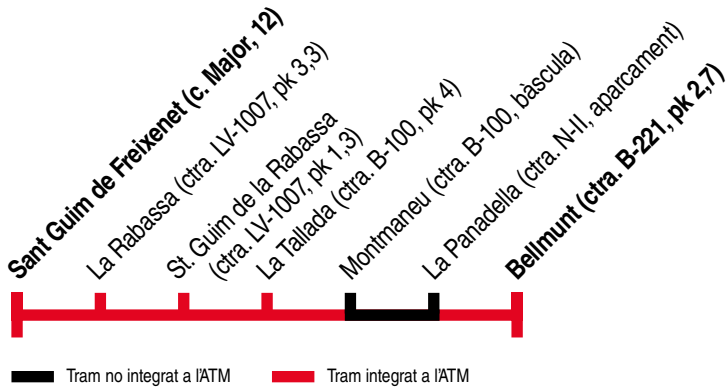

Sant Guim de Freixenet - Bellmunt

318

Sant Guim de Freixenet ▶ Bellmunt

	1	Esc
Sant Guim de Freixenet (c. Major, 12)	06.45	16.05
La Rabassa (ctra. LV-1007, pk 3,3)	06.53	16.10
St. Guim de la Rabassa (ctra. LV-1007, pk 1,3)	06.55	16.12
La Tallada (ctra. B-100, pk 4)	06.58	16.15
Montmaneu (ctra. B-100, bàscula)	07.01	16.18
La Panadella (ctra. N-II, aparcament)	07.05	16.21
Bellmunt (ctra. B-221, pk 2,7)	07.10	16.24

Bellmunt ▶ Sant Guim de Freixenet

	1	1
Bellmunt (ctra. B-221, pk 2,7)	14.10	18.10
La Panadella (ctra. N-II, aparcament)	14.15	18.15
Montmaneu (ctra. B-100, bàscula)	14.20	18.20
La Tallada (ctra. B-100, pk 3,8)	14.22	18.22
St. Guim de la Rabassa (ctra. LV-1007, pk 1,3)	14.25	18.25
La Rabassa (ctra. LV-1007, pk 3,3)	14.27	18.27
Sant Guim de Freixenet (c. Major, 12)	14.35	18.35