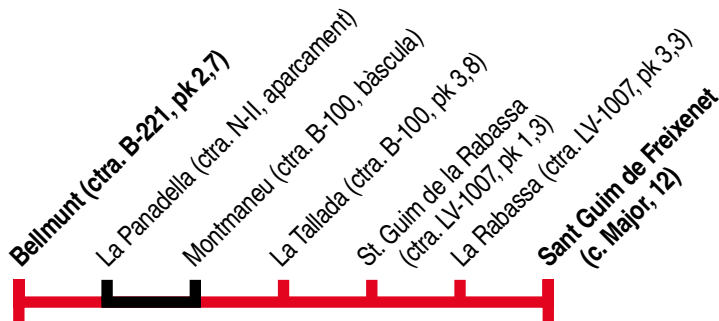

Sant Guim de Freixenet - Bellmunt

318

Sant Guim de Freixenet ▶ Bellmunt

	1	Esc
Sant Guim de Freixenet (c. Major, 12)	06.45	16.05
La Rabassa (ctra. LV-1007, pk 3,3)	06.53	16.10
St. Guim de la Rabassa (ctra. LV-1007, pk 1,3)	06.55	16.12
La Tallada (ctra. B-100, pk 4)	06.58	16.15
Montmaneu (ctra. B-100, bàscula)	07.01	16.18
La Panadella (ctra. N-II, aparcament)	07.05	16.21
Bellmunt (ctra. B-221, pk 2,7)	07.10	16.24

Bellmunt ▶ Sant Guim de Freixenet

	1	1
Bellmunt (ctra. B-221, pk 2,7)	14.10	18.10
La Panadella (ctra. N-II, aparcament)	14.15	18.15
Montmaneu (ctra. B-100, bàscula)	14.20	18.20
La Tallada (ctra. B-100, pk 3,8)	14.22	18.22
St. Guim de la Rabassa (ctra. LV-1007, pk 1,3)	14.25	18.25
La Rabassa (ctra. LV-1007, pk 3,3)	14.27	18.27
Sant Guim de Freixenet (c. Major, 12)	14.35	18.35