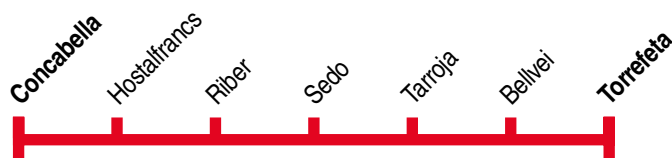

Torrefeta - Concabella

319

Torrefeta ▶ Concabella

1

Torrefeta	08.51
Bellvei	08.54
Tarroja	08.57
Sedo	08.59
Ribes	09.01
Hostalfrancs	09.03
Concabella	09.05

Concabella ▶ Torrefeta

1

Concabella	14.10
Hostalfrancs	14.13
Ribes	14.15
Sedo	14.17
Tarroja	14.20
Bellvei	14.25
Torrefeta	14.30

1 de dilluns a divendres feiners

- (a) Coordina amb el servei amb destinació a Tàrraga (Vegeu línia 310)
 (b) Coordina amb el servei procedent de Tàrraga (Vegeu línia 310)