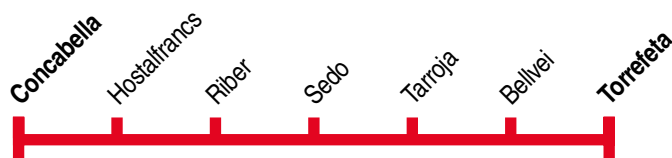

Torrefeta - Concabella

319

Torrefeta ▶ Concabella

1

Torrefeta	08.51
Bellvei	08.54
Tarroja	08.57
Sedo	08.59
Ribera	09.01
Hostalfrancs	09.03
Concabella	09.05

Concabella ▶ Torrefeta

1

Concabella	14.10
Hostalfrancs	14.13
Ribera	14.15
Sedo	14.17
Tarroja	14.20
Bellvei	14.25
Torrefeta	14.30

1 de dilluns a divendres feiners

- (a) Coordina amb el servei amb destinació a Tàrraga (Vegeu línia 310)
 (b) Coordina amb el servei procedent de Tàrraga (Vegeu línia 310)