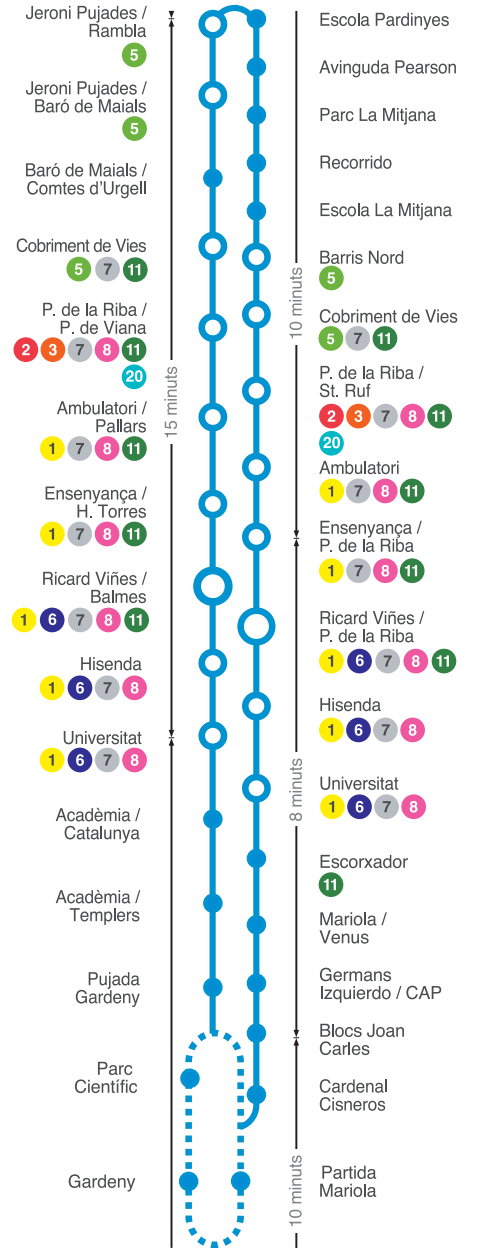

4

PARDINYES - MARIOLA

FEINERS De setembre a juliol

Jeroni Pujades	Universitat 2	Blocs Joan Carles	Ensenyança / Prat de la Riba
7:00 - 7:20 - 7:35	7:15 - 7:35 - 7:50	7:35 - 7:55 - 8:10	7:50 - 8:10 - 8:25
8:00 - 8:20 - 8:35	8:15 - 8:35 - 8:50	de 8:35 a 9:35 cada 20'	de 8:50 a 9:50 cada 20'
9:00 - 9:20 - 9:40	9:15 - 9:35 - 9:50	9:43 - 10:03	de 9:55 a 10:35 cada 20'
de 10:00 a 13:00 cada 15'	de 10:15 a 13:15 cada 15'	de 10:23 a 13:08 cada 15'	de 10:50 a 13:20 cada 15'
de 13:20 a 15:00 cada 20'	de 13:35 a 15:15 cada 20'	de 13:35 a 14:55 cada 20'	de 13:50 a 15:10 cada 20'
de 15:15 a 18:00 cada 15'	de 15:30 a 18:15 cada 15'	15:03	15:15
de 18:20 a 20:00 cada 20'	de 18:35 a 20:15 cada 20'	de 15:23 a 17:53 cada 15'	de 15:35 a 18:05 cada 15'
de 20:15 a 22:00 cada 15'	de 20:30 a 22:15 cada 15'	18:20	18:35
		de 18:35 a 19:35 cada 20'	de 18:50 a 19:50 cada 20'
		de 19:43 a 20:23 cada 20'	de 19:55 a 20:35 cada 20'
		de 20:38 a 22:23 cada 15'	de 20:50 a 22:35 cada 15'

FEINERS D'agost DISSABTES I FESTIUS

Jeroni Pujades

7:00 - 7:50
de 8:15 a 21:35 cada 25'

4 + Extensió Parc Científic Gardeny

FEINERS

De setembre a juliol

Jeroni Pujades

7:00 - 7:20 - 7:40 - 8:00 - 8:20 - 8:40 -
9:00 - 13:00 - 13:20 - 13:40 - 14:00 -
14:20 - 17:45 - 18:00 - 18:20 - 18:40 -
19:00