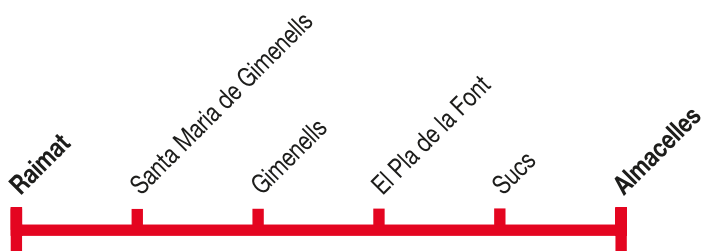

## Raimat ▶ Almacelles

Dijous feiners

Raimat	09.30
Santa Maria de Gimènells	09.40
Gimènells	09.45
El Pla de la Font	10.00
Sucs	10.10
Almacelles	10.20