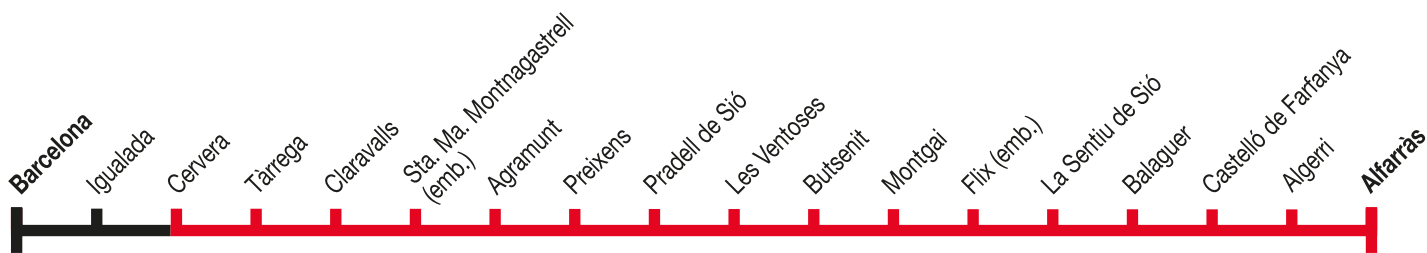

**Barcelona - Balaguer - Alfarràs**

**403**

Tram no integrat a l'ATM    Tram integrat a l'ATM

**Barcelona ▶ Balaguer ▶ Alfarràs**

Divendres feiners

<b>Barcelona</b>	14.30
Igualada	15.39
Cervera	16.14
Tàrraga	16.25
Claravalls	16.33
Sta. Ma. Montnagastrell (emb.)	16.35
Agramunt	16.42
Preixens	16.46
Pradell de Sió	16.48
Les Ventoses	16.50
Butsenit	16.53
Montgai	16.57
Flix (emb.)	17.06
La Sentiu de Sió	17.07
Balaguer	17.17
Castelló de Farfanya	17.27
Algerri	17.37
<b>Alfarràs</b>	17.45

**Alfarràs ▶ Balaguer ▶ Barcelona**

Diumenges

<b>Alfarràs</b>	19.15
Algerri	19.23
Castelló de Farfanya	19.33
Balaguer	19.44
La Sentiu de Sió	19.54
Flix (emb.)	19.55
Montgai	20.09
Butsenit	20.13
Les Ventoses	20.15
Pradell de Sió	20.17
Preixens	20.19
Agramunt	20.23
Sta. Ma. Montnagastrell (emb.)	20.36
Claravalls	20.38
Tàrraga	20.46
Cervera	20.57
Igualada	21.33
<b>Barcelona</b>	22.42

Circularà per la variant de la nova autovia del Baix Llobregat (variant N-II)

Prohibicions de trànsit:

- De i entre Balaguer i Alfarràs i viceversa
- De i entre Tàrraga i Barcelona i viceversa