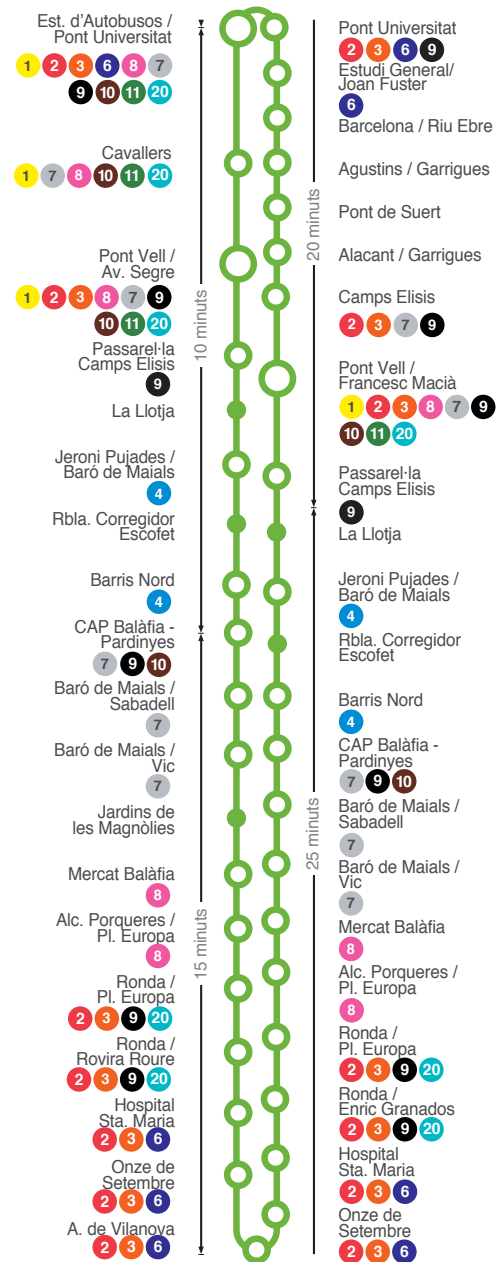

# CAPPONT - A. DE VILANOVA

## FEINERS excepte agost

Estació d'autobusos / Pont Universitat	Cap Balàfia / Pardinyes	Arnau de Vilanova	La Llotja
de 6:40 a 21:50 cada 17'-18'	de 6:50 a 22:00 cada 17'-18'	de 7:05 a 22:15 cada 17'-18'	de 7:25 a 22:30 cada 17'-18'

## FESTIUS

Estació d'autobusos / Pont Universitat	Estació d'autobusos / Pont Universitat	Estació d'autobusos / Pont Universitat
de 6:45 a 21:05 cada 20' 21:45	6:40 - 7:20 - 7:40 - 8:15 - 8:40 de 9:10 a 20:10 cada 30' 21:10	de 7:20 a 20:20 cada 60'