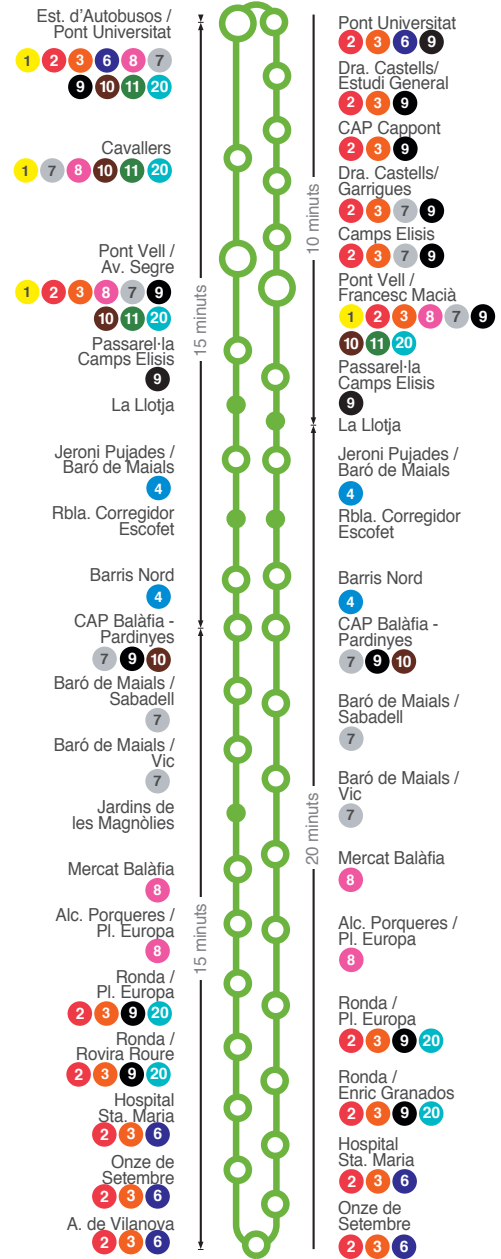

5

DRA. CASTELLS - A. DE VILANOVA

FEINERS

De setembre a juny

Estació d'autobusos / Pont Universitat	Cap Balàfia / Pardinyes	Arnau de Vilanova	La Llotja
de 6:45 a 21:45 cada 15'	de 6:55 a 21:50 cada 15'	de 7:10 a 22:00 cada 15'	de 7:30 a 22:15 cada 15'

FEINERS Juliol i agost

DISSABTES

FESTIUS

Estació d'autobusos / Pont Universitat	Estació d'autobusos / Pont Universitat	Estació d'autobusos / Pont Universitat
de 6:45 a 21:05 cada 20' 21:45	6:40 - 7:20 - 7:40 - 8:15 - 8:40 de 9:10 a 20:10 cada 30' 21:10	de 7:20 a 20:40 cada 50'