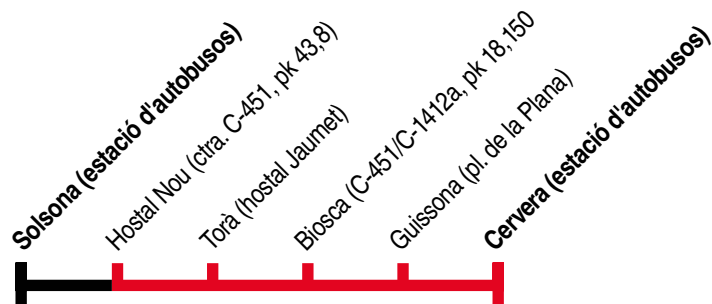

Solsona - Cervera

503

Solsona ▶ Cervera

i*

i*

	i*	i*
Solsona (estació d'autobusos)	11.00	19.00
Hostal Nou (ctra. C-451, pk 43,8)	11.15	19.15
Torà (hostal Jaumet)	11.35	19.35
Biosca (C-451/C-1412a, pk 18,150)	11.40	19.40
Guissona (pl. de la Plana)	11.42	19.42
Cervera (estació d'autobusos)	12.00	20.00

Cervera ▶ Solsona

i*

i*

	i*	i*
Cervera (estació d'autobusos)	10.00	18.00
Guissona (pl. de la Plana)	10.15	18.15
Torà (hostal Jaumet)	10.30	18.30
Biosca (C-451/C-1412a, pk 18,150)	10.35	18.35
Hostal Nou (entrada poble)	10.45	18.45
Solsona (estació d'autobusos)	11.00	19.00