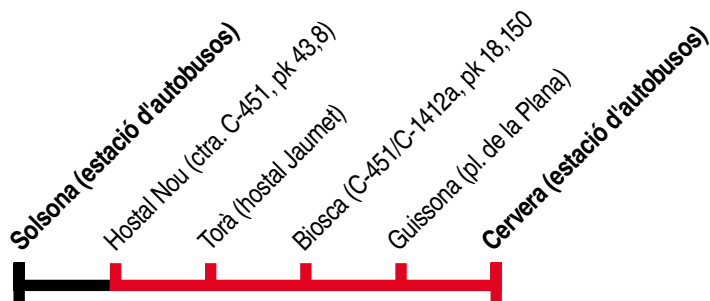

Solsona - Cervera

503

Solsona ▶ Cervera

	i*	i*
Solsona (estació d'autobusos)	11.00	19.00
Hostal Nou (ctra. C-451, pk 43,8)	11.15	19.15
Torà (hostal Jaumet)	11.35	19.35
Biosca (C-451/C-1412a, pk 18,150)	11.40	19.40
Guissona (pl. de la Plana)	11.42	19.42
Cervera (estació d'autobusos)	12.00	20.00

Cervera ▶ Solsona

	i*	i*
Cervera (estació d'autobusos)	10.00	18.00
Guissona (pl. de la Plana)	10.15	18.15
Torà (hostal Jaumet)	10.30	18.30
Biosca (C-451/C-1412a, pk 18,150)	10.35	18.35
Hostal Nou (entrada poble)	10.45	18.45
Solsona (estació d'autobusos)	11.00	19.00