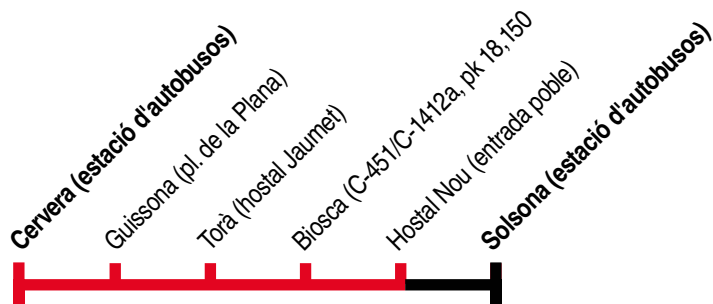

Solsona - Cervera

503

Solsona ▶ Cervera

i*

i*

	i*	i*
Solsona (estació d'autobusos)	11.00	19.00
Hostal Nou (ctra. C-451, pk 43,8)	11.15	19.15
Torà (hostal Jaumet)	11.35	19.35
Biosca (C-451/C-1412a, pk 18,150)	11.40	19.40
Guissona (pl. de la Plana)	11.42	19.42
Cervera (estació d'autobusos)	12.00	20.00

Cervera ▶ Solsona

i*

i*

	i*	i*
Cervera (estació d'autobusos)	10.00	18.00
Guissona (pl. de la Plana)	10.15	18.15
Torà (hostal Jaumet)	10.30	18.30
Biosca (C-451/C-1412a, pk 18,150)	10.35	18.35
Hostal Nou (entrada poble)	10.45	18.45
Solsona (estació d'autobusos)	11.00	19.00