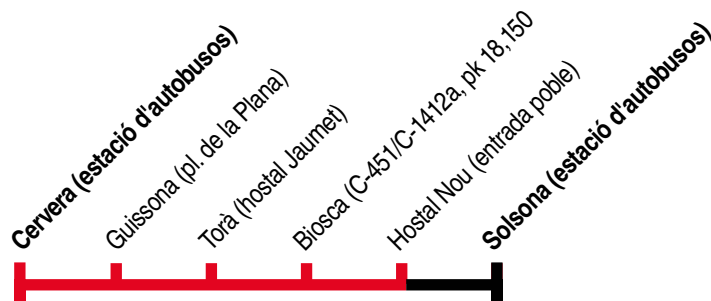

Solsona - Cervera

503

Solsona ▶ Cervera

	i*	i*
Solsona (estació d'autobusos)	11.00	19.00
Hostal Nou (ctra. C-451, pk 43,8)	11.15	19.15
Torà (hostal Jaumet)	11.35	19.35
Biosca (C-451/C-1412a, pk 18,150)	11.40	19.40
Guissona (pl. de la Plana)	11.42	19.42
Cervera (estació d'autobusos)	12.00	20.00

Cervera ▶ Solsona

	i*	i*
Cervera (estació d'autobusos)	10.00	18.00
Guissona (pl. de la Plana)	10.15	18.15
Torà (hostal Jaumet)	10.30	18.30
Biosca (C-451/C-1412a, pk 18,150)	10.35	18.35
Hostal Nou (entrada poble)	10.45	18.45
Solsona (estació d'autobusos)	11.00	19.00