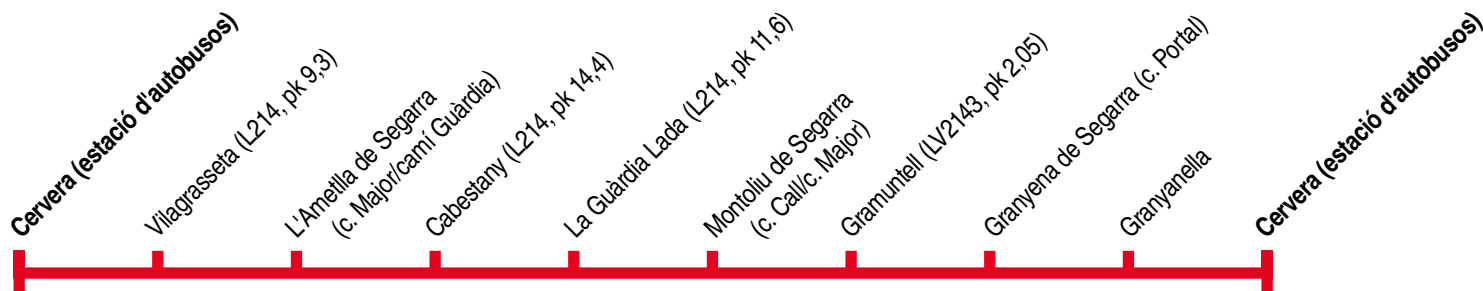

Cervera - l'Ametlla de Segarra - Cervera

505

Cervera ▶ l'Ametlla de Segarra ▶ Cervera

1* Esc Esc 2* 1*

| | 05.45 | 06.40 | 07.50 | 07.50 | 09.20 |
|--|-------|-------|-------|-------|-------|
| Cervera (estació d'autobusos) | | | | | |
| Vilagrasseta (L214, pk 9,3) | 05.55 | 06.50 | 08.00 | 08.00 | 09.30 |
| L'Ametlla de Segarra (c. Major/camí Guàrdia) | 06.05 | 07.00 | 08.10 | 08.10 | 09.40 |
| Cabestany (L214, pk 14,4) | 06.10 | 07.15 | 08.15 | 08.15 | 09.45 |
| La Guàrdia Lada (L214, pk 11,6) | 06.15 | 07.15 | 08.20 | 08.20 | 09.50 |
| Montoliu de Segarra (c. Call/c. Major) | 06.20 | 07.15 | 08.25 | 08.25 | 09.55 |
| Gramuntell (LV2143, pk 2,05) | 06.25 | 07.20 | 08.30 | 08.30 | 10.00 |
| Granyena de Segarra (c. Portal) | 06.30 | 07.25 | 08.35 | 08.35 | 10.05 |
| Granyanella | 06.35 | 07.30 | - | - | 10.10 |
| Cervera (estació d'autobusos) | 06.45 | 07.45 | 08.45 | 08.45 | 10.20 |

Cervera ▶ l'Ametlla de Segarra ▶ Cervera

1* Esc 1* Esc 1*

| | 13.10 | 14.25 | 15.40 | 16.45 | 19.30 |
|--|-------|-------|-------|-------|-------|
| Cervera (estació d'autobusos) | | | | | |
| Granyanella | 13.25 | 14.45 | 15.50 | - | 19.35 |
| Granyena de Segarra (c. del Portal, 4) | 13.35 | 14.55 | 16.00 | 17.10 | 19.40 |
| Gramuntell (LV2143, pk 2,05) | 13.40 | 15.00 | 16.05 | 17.15 | 19.45 |
| Montoliu de Segarra (c. Call/c. Major) | 13.45 | 15.05 | 16.10 | 17.20 | 19.50 |
| La Guàrdia Lada (L214, pk 11,6) | 13.50 | 15.10 | 16.15 | 17.25 | 19.55 |
| Cabestany (L243, pk 14,4) | 13.55 | 15.15 | 16.20 | 17.30 | 20.00 |
| L'Ametlla de Segarra (c. Major/camí Guàrdia) | 14.00 | 15.20 | 16.25 | 17.35 | 20.05 |
| Vilagrasseta (L214, pk 9,3) | 14.05 | 15.30 | 16.35 | 17.45 | 20.15 |
| Cervera (estació d'autobusos) | 14.15 | 15.40 | 16.45 | 17.55 | 20.25 |