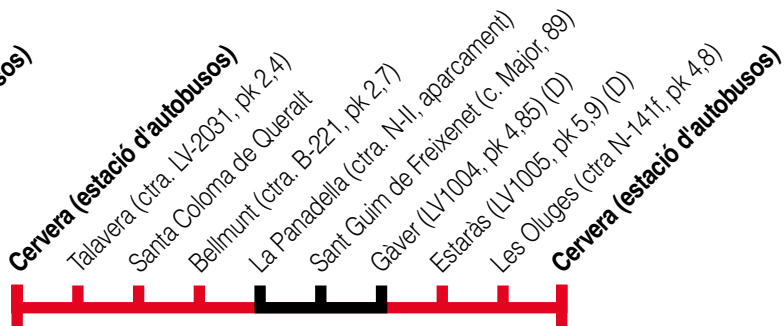

Cervera - Santa Coloma de Queralt - Cervera

506

Cervera ▶ Santa Coloma de Queralt ▶ Cervera

i*

Cervera (estació d'autobusos)	11:00
Les Oluges (ctra N-141f, pk 4,8)	11:05
Estaràs (LV1005, pk 5,9)	11:11
Gàver (LV1004, pk 4,85)	11:14
Sant Guim de Freixenet (c. Major, 89)	11:20
La Panadella (ctra. N-II, aparcament)	11:25
Bellmunt (ctra. B-221, pk 2,7)	11:28
Santa Coloma de Queralt	11:35
Talavera (ctra. LV-2031, pk 2,4)	11:45
Cervera (estació d'autobusos)	12:05

Cervera ▶ Santa Coloma de Queralt ▶ Cervera

i*

Cervera (estació d'autobusos)	18:15
Talavera (ctra. LV-2031, pk 2,4)	18:35
Santa Coloma de Queralt	18:45
Bellmunt (ctra. B-221, pk 2,7)	18:52
La Panadella (ctra. N-II, aparcament)	18:55
Sant Guim de Freixenet (c. Major, 89)	19:00
Gàver (LV1004, pk 4,85) (D)	19:06
Estaràs (LV1005, pk 5,9) (D)	19:09
Les Oluges (ctra N-141f, pk 4,8)	19:15
Cervera (estació d'autobusos)	19:20