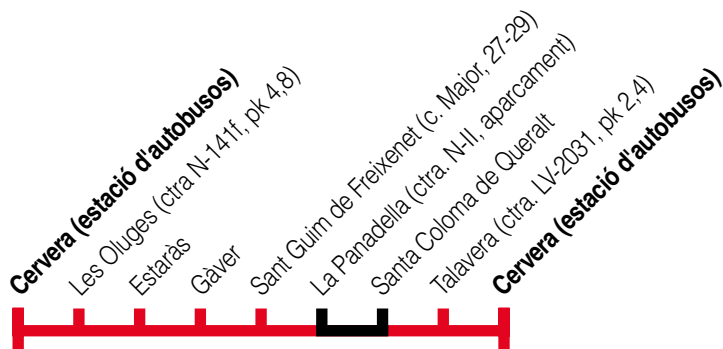

**Cervera - Santa Coloma de Queralt - Cervera**

**506**

**Cervera ▶ Santa Coloma de Queralt ▶ Cervera**

**i\***

Cervera (estació d'autobusos)	11.00
Les Oluges (ctra N-141f, pk 4,8)	11.05
Estaràs	11.11
Gàver	11.14
Sant Guim de Freixenet (c. Major, 27-29)	11.20
La Panadella (ctra. N-II, aparcament)	11.25
Santa Coloma de Queralt	11.35
Talavera (ctra. LV-2031, pk 2,4)	11.45
Cervera (estació d'autobusos)	12.05

**Cervera ▶ Santa Coloma de Queralt ▶ Cervera**

**i\***

Cervera (estació d'autobusos)	18.15
Talavera (ctra. LV-2031, pk 2,4)	18.35
Santa Coloma de Queralt	18.45
La Panadella (ctra. N-II, aparcament)	18.55
Sant Guim de Freixenet (c. Major, 12)	19.00
Gàver	19.06
Estaràs	19.09
Les Oluges (ctra N-141f, pk 4,8)	19.15
Cervera (estació d'autobusos)	19.20