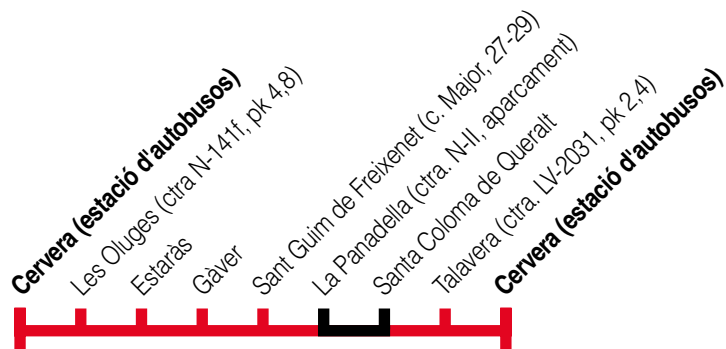

**Cervera - Santa Coloma de Queralt - Cervera**

**506**

**Cervera ▶ Santa Coloma de Queralt ▶ Cervera**

**i\***

Cervera (estació d'autobusos)	11.00
Les Oluges (ctra N-141f, pk 4,8)	11.05
Estaràs	11.11
Gàver	11.14
Sant Guim de Freixenet (c. Major, 27-29)	11.20
La Panadella (ctra. N-II, aparcament)	11.25
Santa Coloma de Queralt	11.35
Talavera (ctra. LV-2031, pk 2,4)	11.45
Cervera (estació d'autobusos)	12.05

**Cervera ▶ Santa Coloma de Queralt ▶ Cervera**

**i\***

Cervera (estació d'autobusos)	18.15
Talavera (ctra. LV-2031, pk 2,4)	18.35
Santa Coloma de Queralt	18.45
La Panadella (ctra. N-II, aparcament)	18.55
Sant Guim de Freixenet (c. Major, 12)	19.00
Gàver	19.06
Estaràs	19.09
Les Oluges (ctra N-141f, pk 4,8)	19.15
Cervera (estació d'autobusos)	19.20