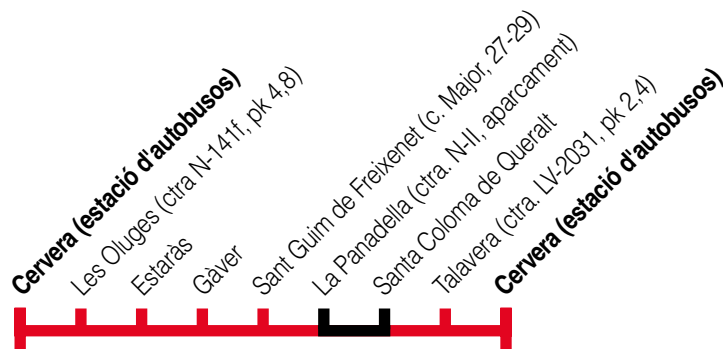

**Cervera - Santa Coloma de Queralt - Cervera**

**506**

**Cervera ▶ Santa Coloma de Queralt ▶ Cervera**

**i\***

Cervera (estació d'autobusos)	11.00
Les Oluges (ctra N-141f, pk 4,8)	11.05
Estaràs	11.11
Gàver	11.14
Sant Guim de Freixenet (c. Major, 27-29)	11.20
La Panadella (ctra. N-II, aparcament)	11.25
Santa Coloma de Queralt	11.35
Talavera (ctra. LV-2031, pk 2,4)	11.45
Cervera (estació d'autobusos)	12.05

**Cervera ▶ Santa Coloma de Queralt ▶ Cervera**

**i\***

Cervera (estació d'autobusos)	18.15
Talavera (ctra. LV-2031, pk 2,4)	18.35
Santa Coloma de Queralt	18.45
La Panadella (ctra. N-II, aparcament)	18.55
Sant Guim de Freixenet (c. Major, 12)	19.00
Gàver	19.06
Estaràs	19.09
Les Oluges (ctra N-141f, pk 4,8)	19.15
Cervera (estació d'autobusos)	19.20