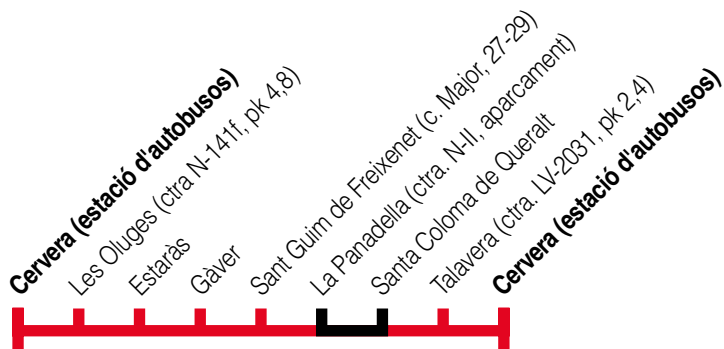

**Cervera - Santa Coloma de Queralt - Cervera**

**506**

**Cervera ▶ Santa Coloma de Queralt ▶ Cervera**

**i\***

Cervera (estació d'autobusos)	11.00
Les Oluges (ctra N-141f, pk 4,8)	11.05
Estaràs	11.11
Gàver	11.14
Sant Guim de Freixenet (c. Major, 27-29)	11.20
La Panadella (ctra. N-II, aparcament)	11.25
Santa Coloma de Queralt	11.35
Talavera (ctra. LV-2031, pk 2,4)	11.45
Cervera (estació d'autobusos)	12.05

**Cervera ▶ Santa Coloma de Queralt ▶ Cervera**

**i\***

Cervera (estació d'autobusos)	18.15
Talavera (ctra. LV-2031, pk 2,4)	18.35
Santa Coloma de Queralt	18.45
La Panadella (ctra. N-II, aparcament)	18.55
Sant Guim de Freixenet (c. Major, 12)	19.00
Gàver	19.06
Estaràs	19.09
Les Oluges (ctra N-141f, pk 4,8)	19.15
Cervera (estació d'autobusos)	19.20