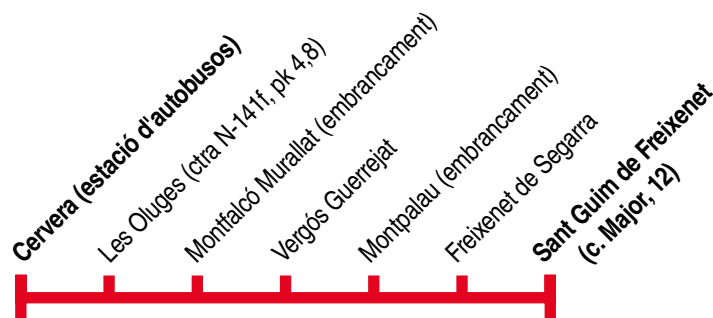

Sant Guim de Freixenet - Cervera

507

Sant Guim de Freixenet ▶ Cervera

	06.05	09.30
Sant Guim de Freixenet (Major, 27-29)		
Freixenet de Segarra (LV1003, pk 2,2)	06.10	09.35
Montpalau (embrancament)	06.15	09.40
Vergós Guerrejat	06.20	09.45
Montfalcó Murallat (embrancament)	06.25	09.50
Les Oluges (ctra N-141f, pk 4,8)	06.30	09.55
Cervera (estació d'autobusos)	06.45	10.10

Cervera ▶ Sant Guim de Freixenet

	13.00	19.30
Cervera (estació d'autobusos)		
Les Oluges (ctra N-141f, pk 4,8)	13.15	19.45
Montfalcó Murallat (embrancament)	13.20	19.50
Vergós Guerrejat	13.25	19.55
Montpalau (embrancament)	13.30	20.00
Freixenet de Segarra	13.35	20.05
Sant Guim de Freixenet (c. Major, 12)	13.40	20.10