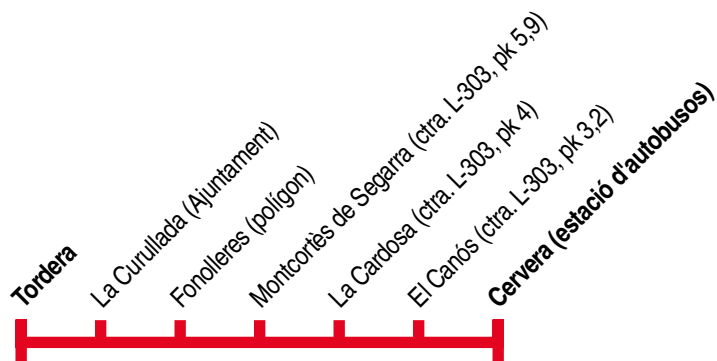

# Tordera - Cervera

## Tordera ▶ Cervera

i\*

i\*

	i*	i*
<b>Tordera</b>	06.05	08.05
La Curullada (Ajuntament)	06.10	08.10
Fonolleres (polígon)	06.15	08.15
Montcortès de Segarra (ctra. L-303, pk 5,9)	06.22	08.22
La Cardosa (ctra. L-303, pk 4)	06.27	08.27
El Canós (ctra. L-303, pk 3,2)	06.35	08.35
<b>Cervera (estació d'autobusos)</b>	06.45	08.50

## Cervera ▶ Tordera

i\*

i\*

	i*	i*
<b>Cervera (estació d'autobusos)</b>	12.15	19.30
El Canós (ctra. L-303, pk 3,2)	12.25	19.45
Montcortès de Segarra (ctra. L-303, pk 5,9)	12.30	19.50
La Cardosa (ctra. L-303, pk 4)	12.35	19.55
Fonolleres (polígon)	12.45	20.05
La Curullada (Ajuntament)	12.52	20.12
<b>Tordera</b>	13.00	20.20