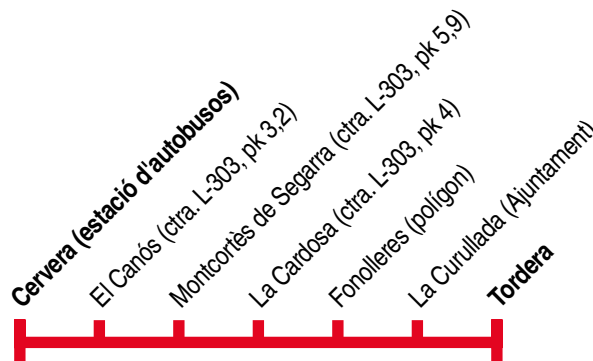

# Tordera - Cervera

## Tordera ▶ Cervera

i\*

i\*

	i*	i*
<b>Tordera</b>	06.05	08.05
La Curullada (Ajuntament)	06.10	08.10
Fonolleres (polígon)	06.15	08.15
Montcortès de Segarra (ctra. L-303, pk 5,9)	06.22	08.22
La Cardosa (ctra. L-303, pk 4)	06.27	08.27
El Canós (ctra. L-303, pk 3,2)	06.35	08.35
<b>Cervera (estació d'autobusos)</b>	06.45	08.50

## Cervera ▶ Tordera

i\*

i\*

	i*	i*
<b>Cervera (estació d'autobusos)</b>	12.15	19.30
El Canós (ctra. L-303, pk 3,2)	12.25	19.45
Montcortès de Segarra (ctra. L-303, pk 5,9)	12.30	19.50
La Cardosa (ctra. L-303, pk 4)	12.35	19.55
Fonolleres (polígon)	12.45	20.05
La Curullada (Ajuntament)	12.52	20.12
<b>Tordera</b>	13.00	20.20