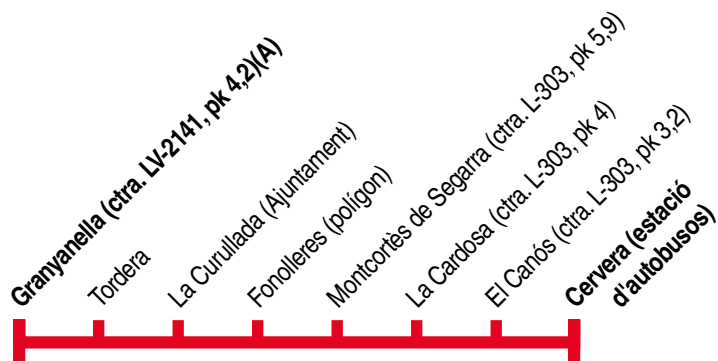

Tordera - Cervera

508

Tordera ▶ El Canós ▶ Cervera

	1*	Esc**	Esc**	1*
Granyanella (ctra. LV-2141, pk 4,2)	-	-	07.50	-
Tordera	06.05	07.00	08.00	09.30
La Curullada (Ajuntament)	06.10	07.03	08.05	09.35
Fonolleres (polígon)	06.15	07.08	08.10	09.40
Montcortès de Segarra (ctra. L-303, pk 5,9)	06.22	07.20	08.15	09.47
La Cardosa (ctra. L-303, pk 4)	06.27	07.25	08.20	09.52
El Canós (ctra. L-303, pk 3,2)	06.35	07.35	08.30	10.00
Cervera (estació d'autobusos)	06.45	07.40	08.45	10.10

Cervera ▶ Tordera ▶ El Canós

	1*	Esc**	1*	Esc**	1*
Cervera (estació d'autobusos)	13.30	14.35	15.40	16.45	18.15
Tordera	13.40	14.45	15.50	17.10	18.30
La Curullada (Ajuntament)	13.45	14.48	15.55	17.15	18.35
Fonolleres (polígon)	13.50	14.53	16.00	17.20	18.40
Granyanella (ctra. LV-2141, pk 4,2)	-	-	-	17.25	-
La Cardosa (ctra. L-303, pk 4)	14.00	15.03	16.10	-	18.50
Montcortès de Segarra (ctra. L-303, pk 5,9)	14.07	15.08	16.17	-	18.57
El Canós (ctra. L-303, pk 3,2)	14.15	15.15	16.25	-	19.05