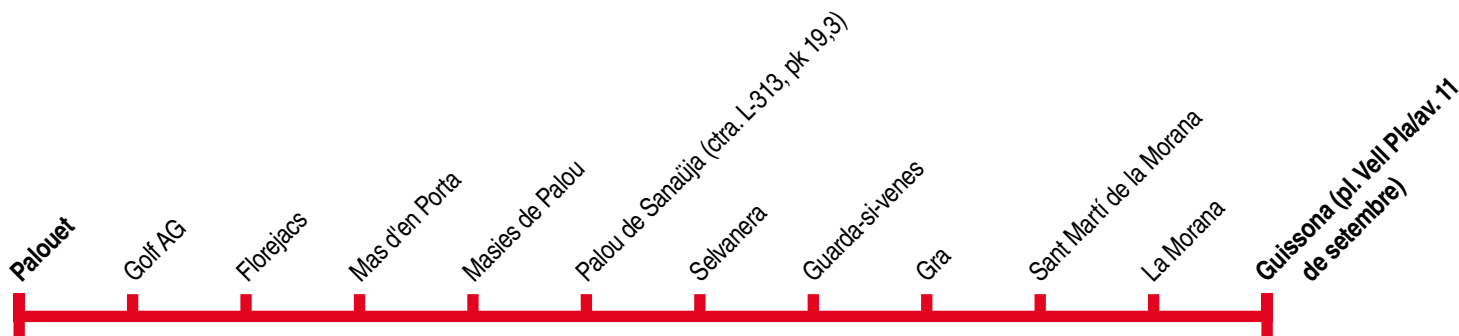

Palouet - Guissona

509

Palouet ▶ Guissona

1* Esc Esc 1* Esc 2

Palouet	-	-	07.05	-	-	-
Golf AG	-	-	07.15	-	-	-
Florejacs	05.30	07.00	07.25	08.05	08.25	10.45
Mas d'en Porta	-	-	-	-	08.28	-
Masies de Palou	-	-	-	-	08.35	-
Palou de Sanaüja (ctra. L-313, pk 19,3)	05.40	07.10	07.30	08.15	08.38	10.50
Selvanera	05.50	07.20	07.35	08.25	08.40	11.00
Guarda-si-venes	05.55	07.25	07.40	08.30	-	11.05
Gra	06.05	07.35	07.45	08.40	-	11.12
Sant Martí de la Morana	06.10	07.40	07.49	08.45	-	11.15
La Morana	06.15	07.45	07.52	08.50	-	11.17
Guissona (pl. Vell Pla/av. 11 de setembre)	06.20	07.50	07.55	08.55	08.50	11.20

Guissona ▶ Palouet

1* 2 1* Esc Esc Esc 1*

Guissona (pl. Vell Pla/av. 11 de setembre)	13.00	13.15	14.30	14.30	17.00	17.00	19.55
La Morana (L310, pk 17,9)	13.15	13.20	14.45	14.45	17.15	-	20.10
Sant Martí de la Morana (L310, pk 17)	13.20	13.22	14.50	14.48	17.20	-	20.15
Gra (L310, pk 15,9)	13.25	13.25	14.55	14.52	17.25	-	20.20
Guarda-si-venes	13.35	13.32	15.05	14.58	17.35	-	20.30
Selvanera	13.40	13.37	15.10	15.03	17.40	17.15	20.35
Palou de Sanaüja (ctra. L-313, pk 19,3)	13.50	13.47	15.20	15.08	17.50	17.18	20.45
Masies de Palou	-	-	-	-	-	17.23	-
Mas d'en Porta	-	-	-	-	-	17.30	-
Florejacs	14.00	13.57	15.30	15.15	18.00	17.35	20.55
Golf AG	-	-	-	15.25	-	-	-
Palouet	-	-	-	15.30	-	-	-