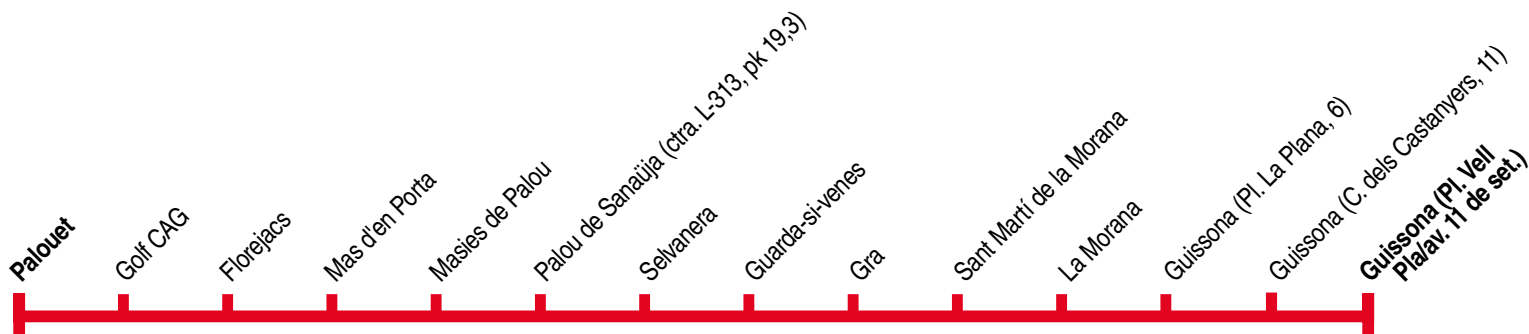

Palouet - Guissona

509

Palouet ▶ Guissona

1* Esc** 2* Esc** 2* 1*

	05.10	07.00	07.00	-	-	10.30
Palouet	05.10	07.00	07.00	-	-	10.30
Golf AG	05.15	07.10	07.10	-	-	10.35
Florejacs	05.30	07.20	07.20	08.10	08.10	10.45
Mas d'en Porta	05.33	07.23	07.23	08.12	08.12	10.47
Masies de Palou	05.37	07.25	07.25	08.15	08.15	10.49
Palou de Sanaüja (ctra. L-313, pk 19,3)	05.40	07.27	07.27	08.17	08.17	10.50
Selvanera	05.50	07.31	07.31	08.20	08.20	11.00
Guarda-si-venes	05.55	07.35	07.35	08.25	08.25	11.05
Gra	06.05	07.40	07.40	08.35	08.35	11.12
Sant Martí de la Morana	06.10	07.43	07.43	08.40	08.40	11.15
La Morana	06.15	07.46	07.46	08.45	08.45	11.17
Guissona (Pl. La Plana, 6)	06.19	07.49	07.49	08.49	08.49	11.19
Guissona (C. dels Castanyers, 11)	06.20	07.50	07.50	08.50	08.50	11.20
Guissona (Pl. Vell Pla/av. 11 de setembre)	06.21	07.51	07.51	08.51	08.51	11.21

Guissona ▶ Palouet

1* Esc** 2* Esc** 2* 1*

	13.15	14.30	14.30	17.00	17.00	18.40
Guissona (C. dels Castanyers, 11)	13.15	14.30	14.30	17.00	17.00	18.40
Guissona (Pl. Vell Pla/av. 11 de setembre)	13.16	14.31	14.31	17.01	17.01	18.41
Guissona (Pl. La Plana, 6)	13.17	14.32	14.32	17.02	17.02	18.42
La Morana (L310, pk 17,9)	13.20	14.45	14.45	17.15	17.15	18.55
Sant Martí de la Morana (L310, pk 17)	13.22	14.48	14.48	17.17	17.17	19.00
Gra (L310, pk 15,9)	13.25	14.52	14.52	17.20	17.20	19.05
Guarda-si-venes	13.32	14.58	14.58	17.30	17.30	19.15
Selvanera	13.37	15.03	15.03	17.35	17.35	19.20
Palou de Sanaüja (ctra. L-313, pk 19,3)	13.47	15.08	15.08	17.40	17.40	19.30
Masies de Palou	13.49	15.10	15.10	17.42	17.42	19.33
Mas d'en Porta	13.52	15.12	15.12	17.46	17.46	19.36
Florejacs	13.57	15.15	15.15	17.49	17.49	19.40
Golf CAG	14.10	15.25	15.25	-	-	19.50
Palouet	14.15	15.30	15.30	-	-	20.00