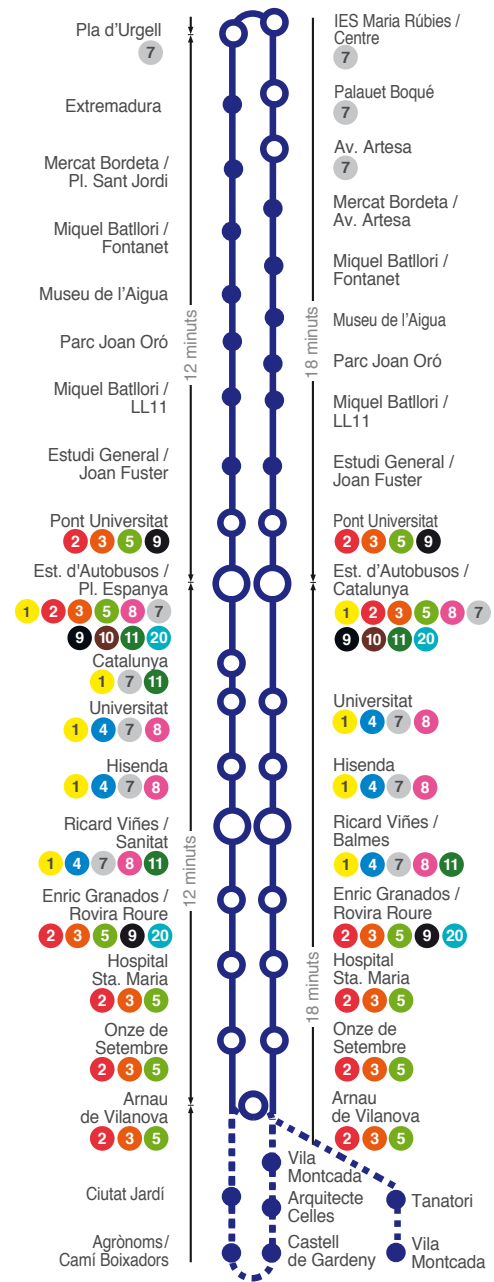

6

MERCAT BORDETA - A. DE VILANOVA

Sortides des de Pla d'Urgell

FEINERS De setembre a juny	FEINERS Juliol i agost
7:00 - 7:12 - 7:24 - 7:36 - 7:48 I als minuts 00, 12, 24, 36 i 48 de cada hora fins a les 21:24	de 7:00 a 21:00 cada 15' 21:30 - 21:45
DISSABTES	FESTIUS
7:15 - 7:40 - 8:00 de 8:25 a 20:30 cada 25' 21:20	de 8:30 a 21:15 cada 45'

6^T Extensió Tanatori

FEINERS De setembre a juny	FEINERS Juliol i agost
de 9:36 a 19:36 cada 60'	10:00 - 11:00 - 12:00 - 13:00 - 17:00 - 18:00 - 19:00 - 20:00
DISSABTES	FESTIUS
13:00 - 13:25 - 14:40 - 15:30	13:00 - 13:45 - 14:30 - 16:00

6^{VM} Extensió Vila Montcada

FEINERS De setembre a juny	FEINERS Juliol i agost
7:00 - 7:36 - 8:00 - 8:36 - 9:00 de 9:00 a 19:00 cada 60'	de 7:30 a 19:30 cada 60'
DISSABTES	FESTIUS
8:00 - 10:05 - 12:10 - 14:15 - 15:05	No circula

Horaris aproximats de pas en condicions normals de servei. Per a més informació consultar els QR a cada parada. Les correspondències descrites poden referir-se a les línies que passen per la parada de la vorera de davant.