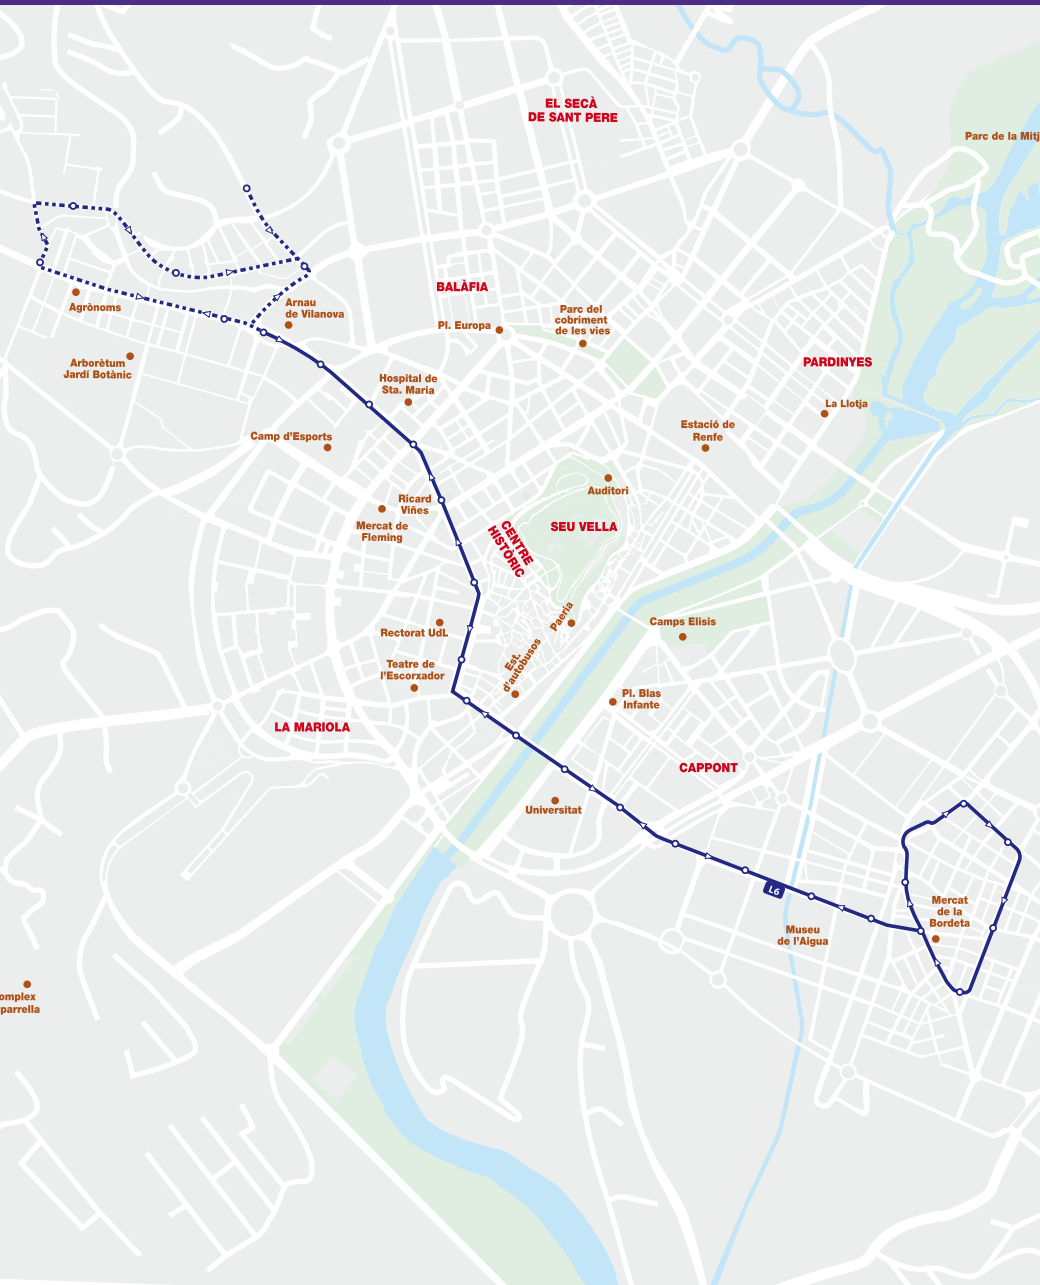

6

MERCAT BORDETA - A. DE VILANOVA

Sortides des de Pla d'Urgell

FEINERS De setembre a juny	FEINERS Juliol i agost
7:00 - 7:12 - 7:24 - 7:36 - 7:48 I als minuts 00, 12, 24, 36 i 48 de cada hora fins a les 21:24	de 7:00 a 21:00 cada 15' 21:30 - 21:45
DISSABTES	FESTIUS
7:15 - 7:40 - 8:00 de 8:25 a 20:30 cada 25' 21:20	de 8:30 a 21:15 cada 45'

6^T Extensió Tanatori

FEINERS De setembre a juny	FEINERS Juliol i agost
de 9:36 a 19:36 cada 60'	10:00 - 11:00 - 12:00 - 13:00 - 17:00 - 18:00 - 19:00 - 20:00
DISSABTES	FESTIUS
13:00 - 13:25 - 14:40 - 15:30	13:00 - 13:45 - 14:30 - 16:00

6^{VM} Extensió Vila Montcada

FEINERS De setembre a juny	FEINERS Juliol i agost
7:00 - 7:36 - 8:00 - 8:36 - 9:00 de 9:00 a 19:00 cada 60'	de 7:30 a 19:30 cada 60'
DISSABTES	FESTIUS
8:00 - 10:05 - 12:10 - 14:15 - 15:05	No circula

Horaris aproximats de pas en condicions normals de servei. Per a més informació consultar els QR a cada parada. Les correspondències descrites poden referir-se a les línies que passen per la parada de la vorera de davant.